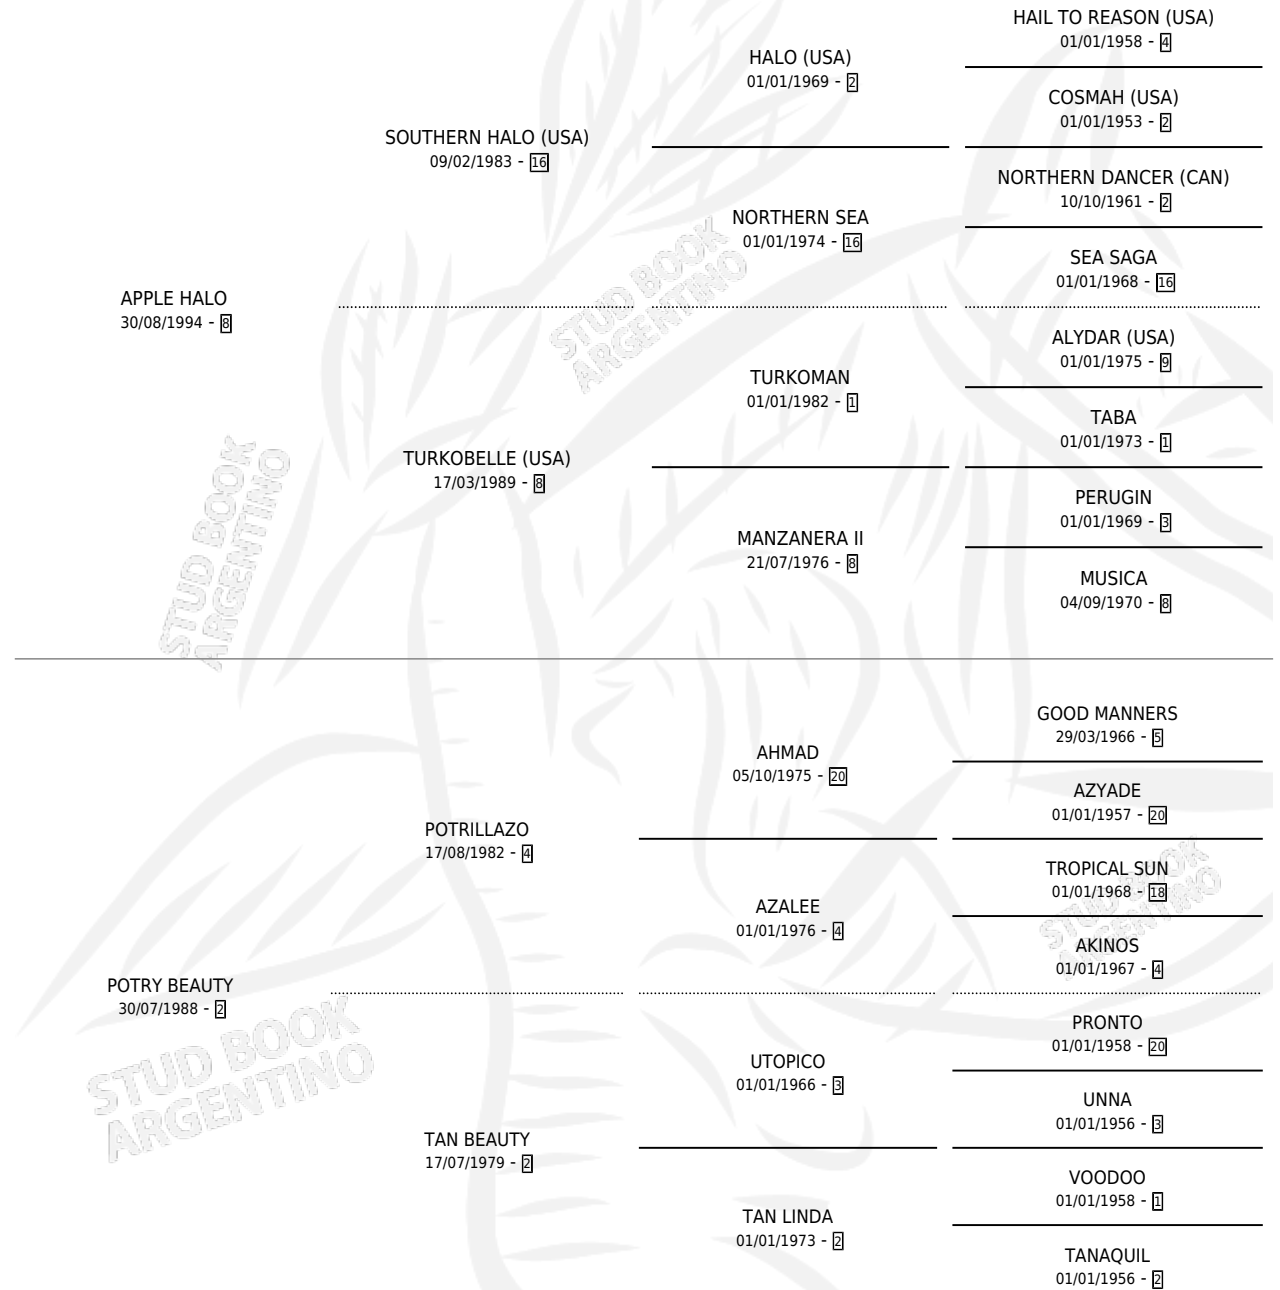

APPLE TEMPORAL

por APPLE HALO y POTRY BEAUTY por POTRILLAZO

Argentina · Macho · Alazan · SP · 03/12/2004
Familia 2-a · Volumen 38

ESTADO

TIPIFICACIÓN SANGUÍNEA	X
TIPIFICACIÓN POR ADN	✓
PASAPORTE	X
IDENTIFICACIÓN POR MICROCHIP	X
REPRODUCTOR	X

Lugar de nacimiento: Don Narciso

Criador: Don Narciso

PEDIGREE

CAMPAÑA

Solo carreras oficiales de Argentina

POR EDAD

EDAD	CC	1°	2°	3°	4°	5°	NP	CLC	CLG	CLCG1	CLGG1	IMPORTE	GANANCIA / CC
3 AÑOS	7	0	1	1	0	0	5	0	0	0	0	\$8,600	\$1,229
4 AÑOS	3	0	0	0	1	1	1	0	0	0	0	\$2,500	\$833
5 AÑOS	4	1	1	1	0	0	1	0	0	0	0	\$23,360	\$5,840
TOTALES	14	1	2	2	1	1	7	0	0	0	0	\$34,460	\$2,461
%		7.1%	14.3%	14.3%	7.1%	7.1%	50.0%	0.0%	0.0%	0.0%	0.0%		