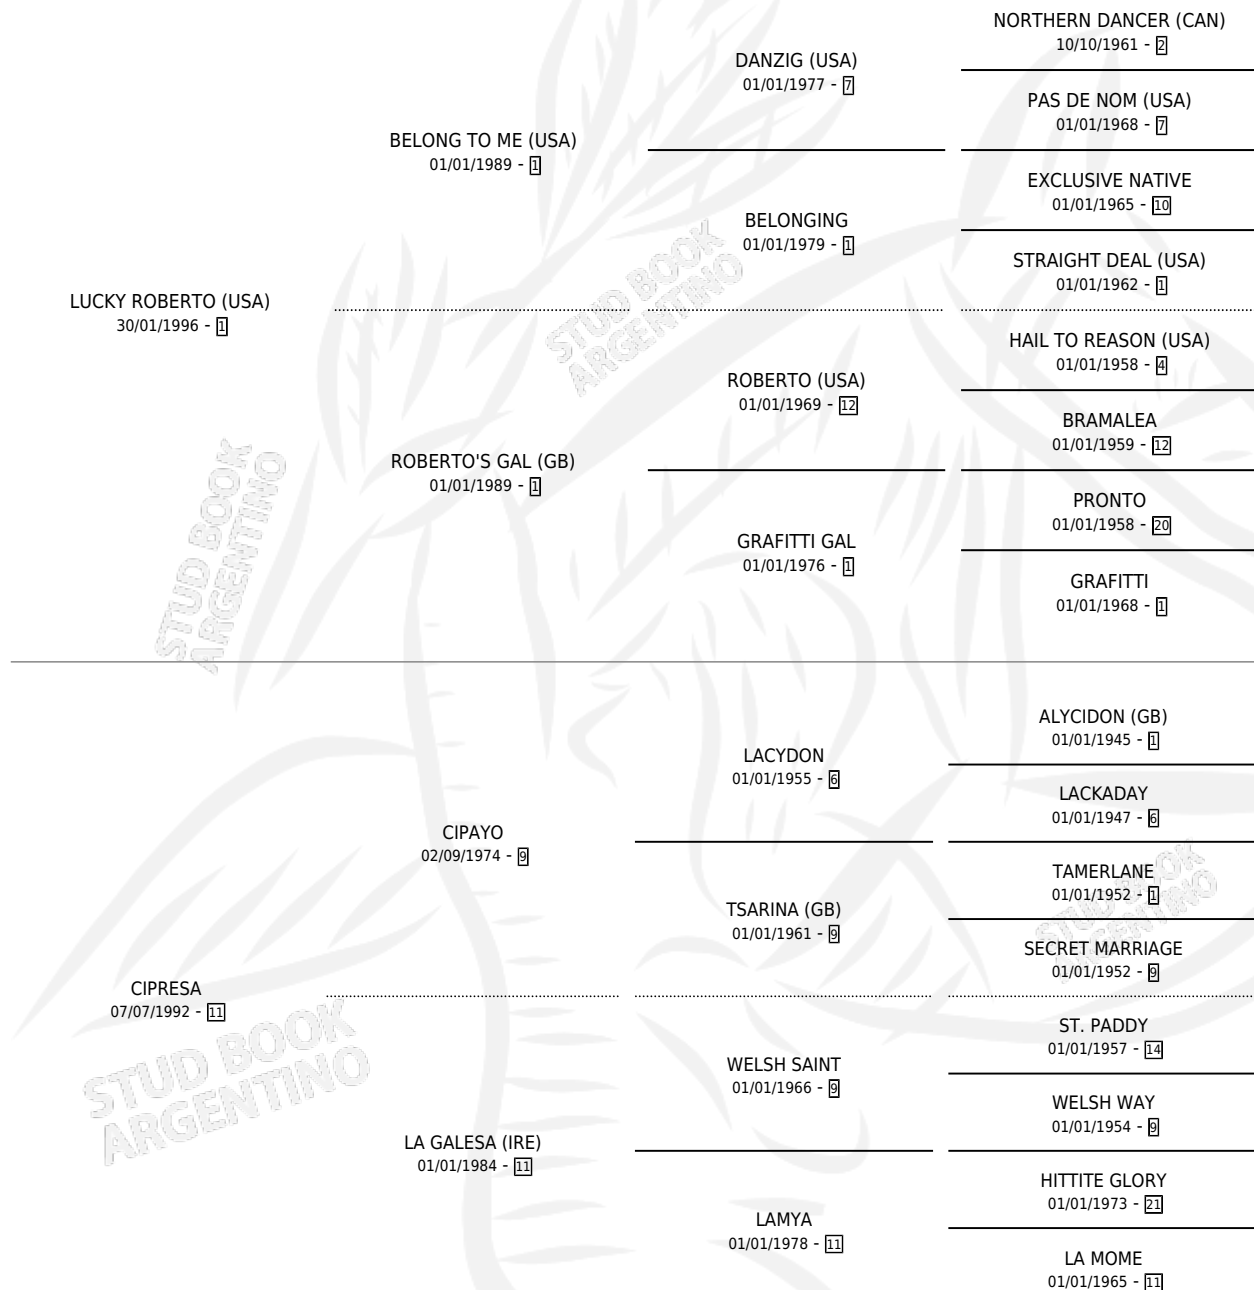

LETAL PARFUM

por LUCKY ROBERTO (USA) y CIPRESA por CIPAYO

Argentina · Hembra · Zaino Colorado · SP · 03/11/2004
Familia 11-d · Volumen 38

ESTADO

TIPIFICACIÓN SANGUÍNEA	X
TIPIFICACIÓN POR ADN	✓
PASAPORTE	X
IDENTIFICACIÓN POR MICROCHIP	X
REPRODUCTOR	✓

Lugar de nacimiento: Don Yeye

Criador: Pasarotti Cesar Adrian

~

HIJOS

	MACHOS	HEMBRAS
2 NACIERON	0	2

SIN ACTUACIONES

PEDIGREE

S

mientos 2 / Efectividad 50.00%

PADRILLO	PRODUCTO	CRIADOR	1ER SERVICIO	ÚLTIMO SERVICIO
WOOD BE WILLING (USA)	∅		30/11/2011	30/11/2011
WOOD BE WILLING (USA)	MOULIN ROUGE (H A, 13/10/2011) MURIÓ EL 13/02/2012	LUQUI LEANDRO	07/11/2010	07/11/2010
ALPHA PLUS (USA)	DOLCE PLUS (H Z, 12/10/2010)	LUQUI LEANDRO	17/10/2009	17/10/2009
ALPHA PLUS (USA)	∅		05/10/2008	05/10/2008