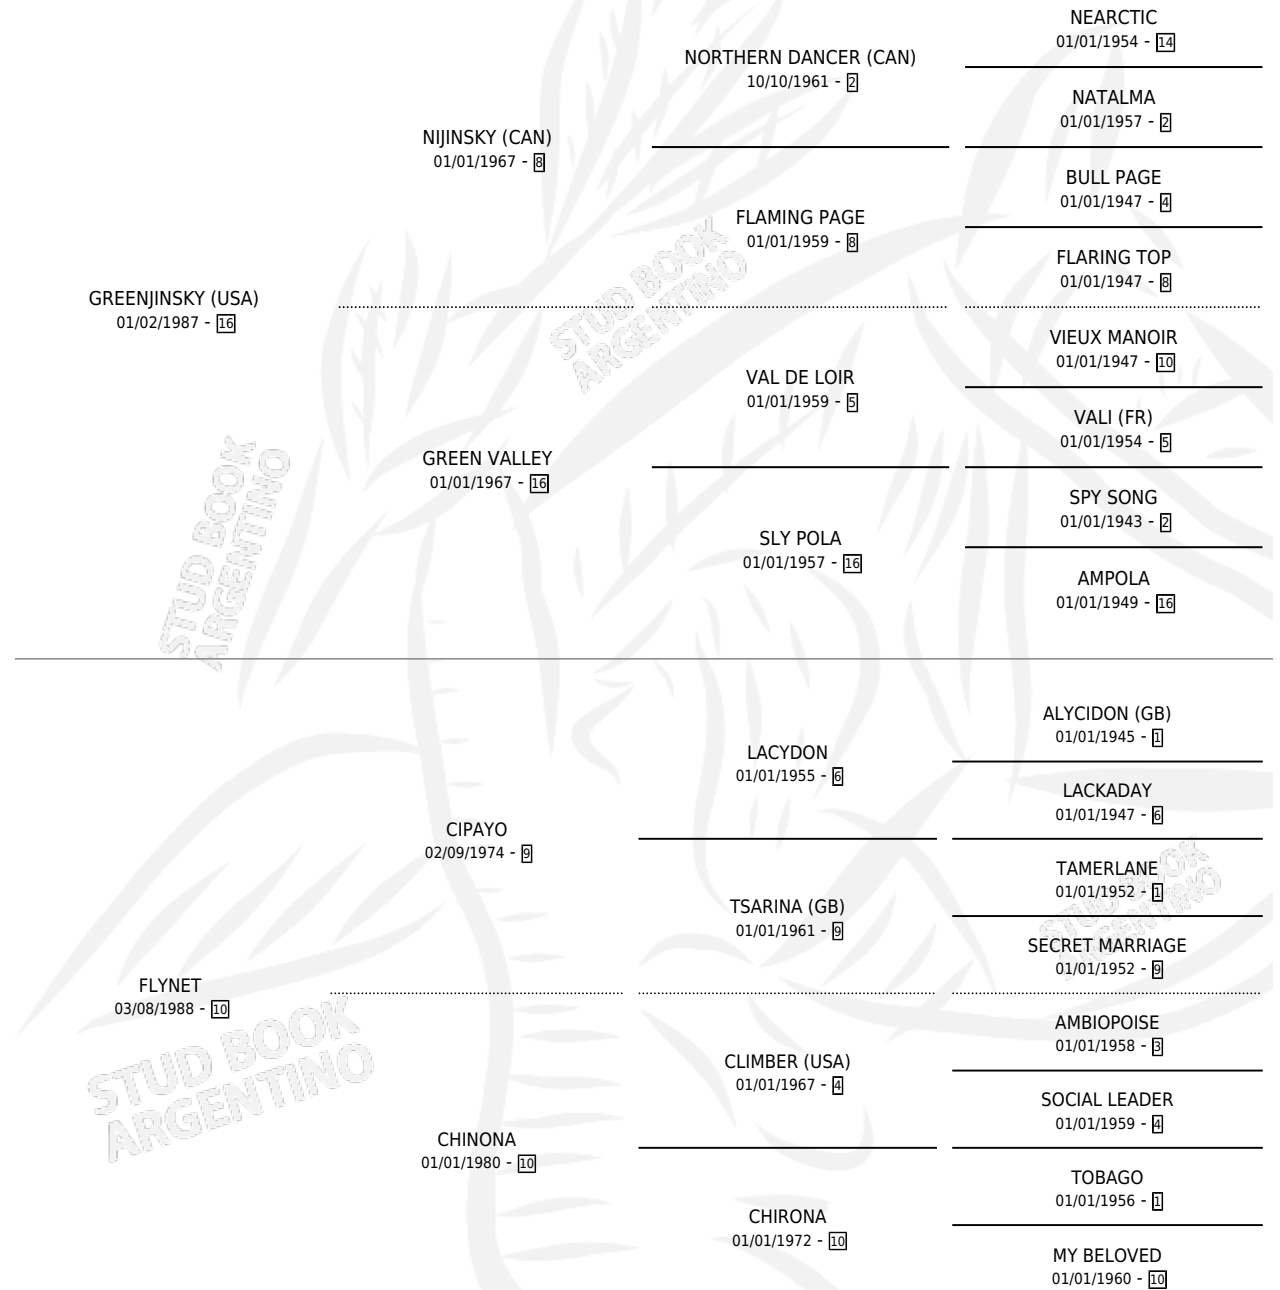

GRISS

por GREENJINSKY (USA) y FLYNET por CIPAYO

Argentina · Macho · Zaino Doradillo · SP · 02/11/2004
Familia 10-b · Volumen 38

ESTADO

TIPIFICACIÓN SANGUÍNEA	X
TIPIFICACIÓN POR ADN	✓
PASAPORTE	X
IDENTIFICACIÓN POR MICROCHIP	X
REPRODUCTOR	X

Lugar de nacimiento: Don Yeye

Criador: Nobleza

PEDIGREE

CAMPAÑA

Solo carreras oficiales de Argentina

POR EDAD

EDAD	CC	1°	2°	3°	4°	5°	NP	CLC	CLG	CLCG1	CLGG1	IMPORTE	GANANCIA / CC
3 AÑOS	2	0	0	0	0	0	2	0	0	0	0	\$0	\$0
4 AÑOS	5	0	1	1	2	0	1	0	0	0	0	\$9,650	\$1,930
5 AÑOS	3	0	0	0	0	0	3	0	0	0	0	\$0	\$0
TOTALES	10	0	1	1	2	0	6	0	0	0	0	\$9,650	\$965
%		0.0%	10.0%	10.0%	20.0%	0.0%	60.0%	0.0%	0.0%	0.0%	0.0%		

Placés en Palermo y La Punta en 10 carreras disputadas.

POR DISTANCIA

HIPODROMO	CC	1°	2°	3°	4°	5°	NP	CLC	CLG	CLCG1	CLGG1	IMPORTE
LA PUNTA	2	0	0	1	0	0	1	0	0	0	0	\$1,650
1200 MTS	1	0	0	0	0	0	1	0	0	0	0	\$0
1000 MTS	1	0	0	1	0	0	0	0	0	0	0	\$1,650
PALERMO	6	0	1	0	1	0	4	0	0	0	0	\$6,300
1200 MTS	5	0	1	0	1	0	3	0	0	0	0	\$6,300
1400 MTS	1	0	0	0	0	0	1	0	0	0	0	\$0
SAN ISIDRO	2	0	0	0	1	0	1	0	0	0	0	\$1,700
1200 MTS	2	0	0	0	1	0	1	0	0	0	0	\$1,700