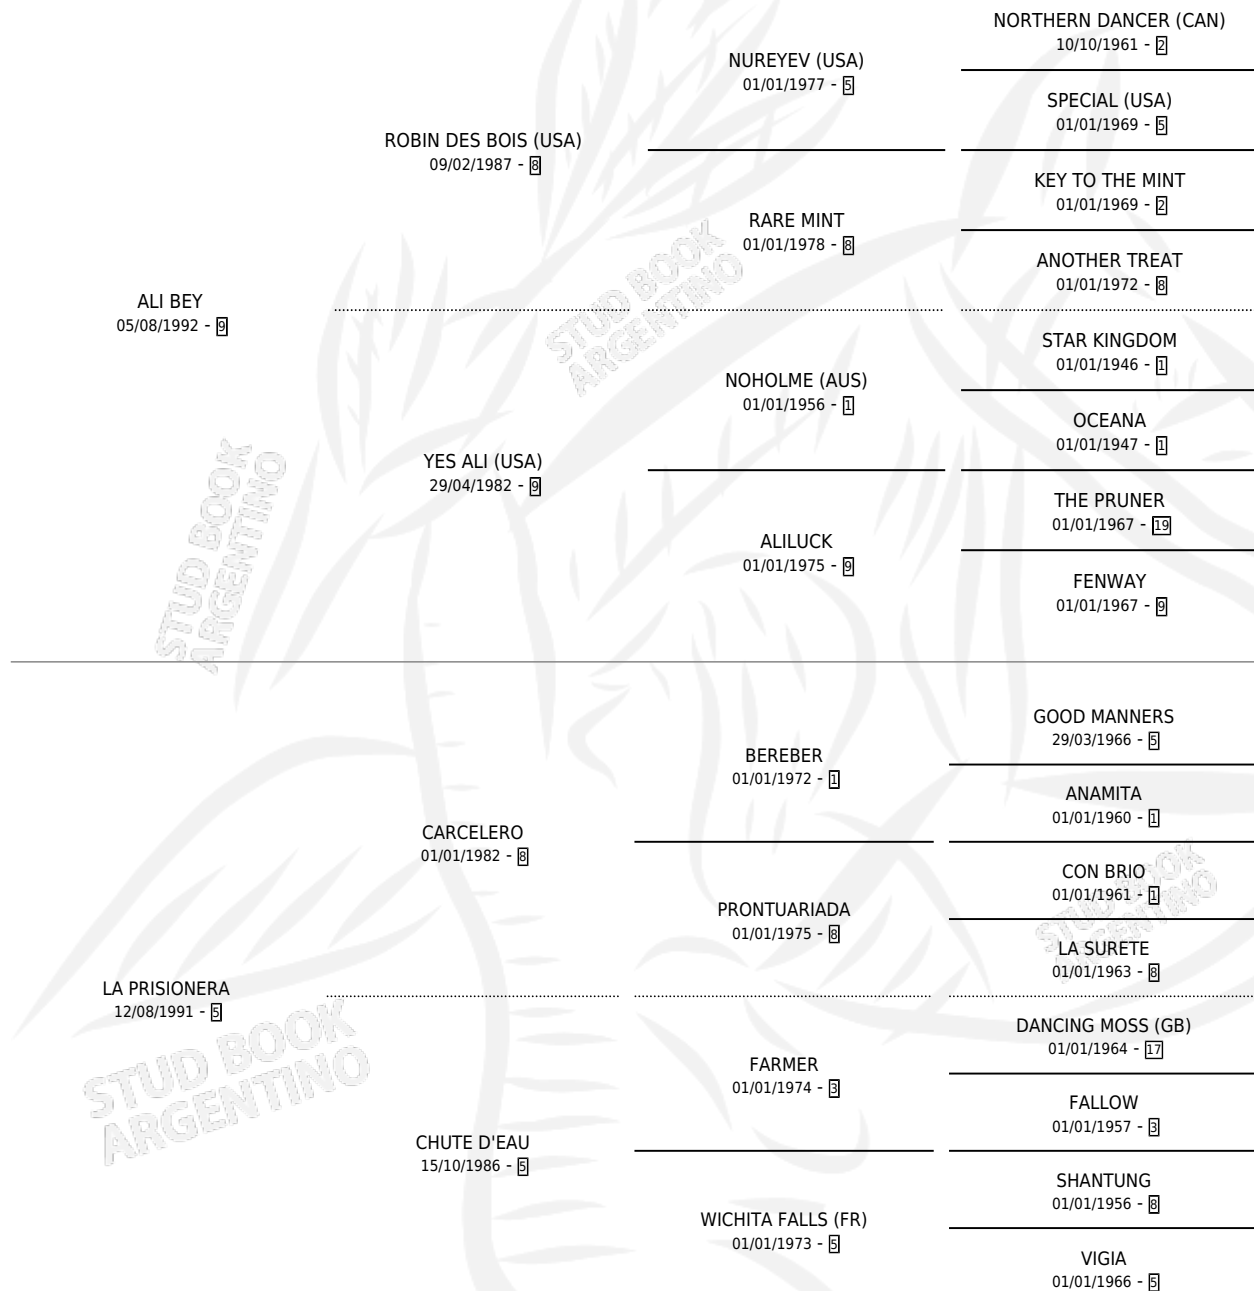

ALI PRISIONERO

por ALI BEY y LA PRISIONERA por CARCELERO

Argentina · Macho · Zaino · SP · 07/11/2004
Familia 5-h · Volumen 38

ESTADO

TIPIFICACIÓN SANGUÍNEA	✓
TIPIFICACIÓN POR ADN	✓
PASAPORTE	X
IDENTIFICACIÓN POR MICROCHIP	X
REPRODUCTOR	X

Lugar de nacimiento: Campo particular

Criador: Sin dato

PEDIGREE