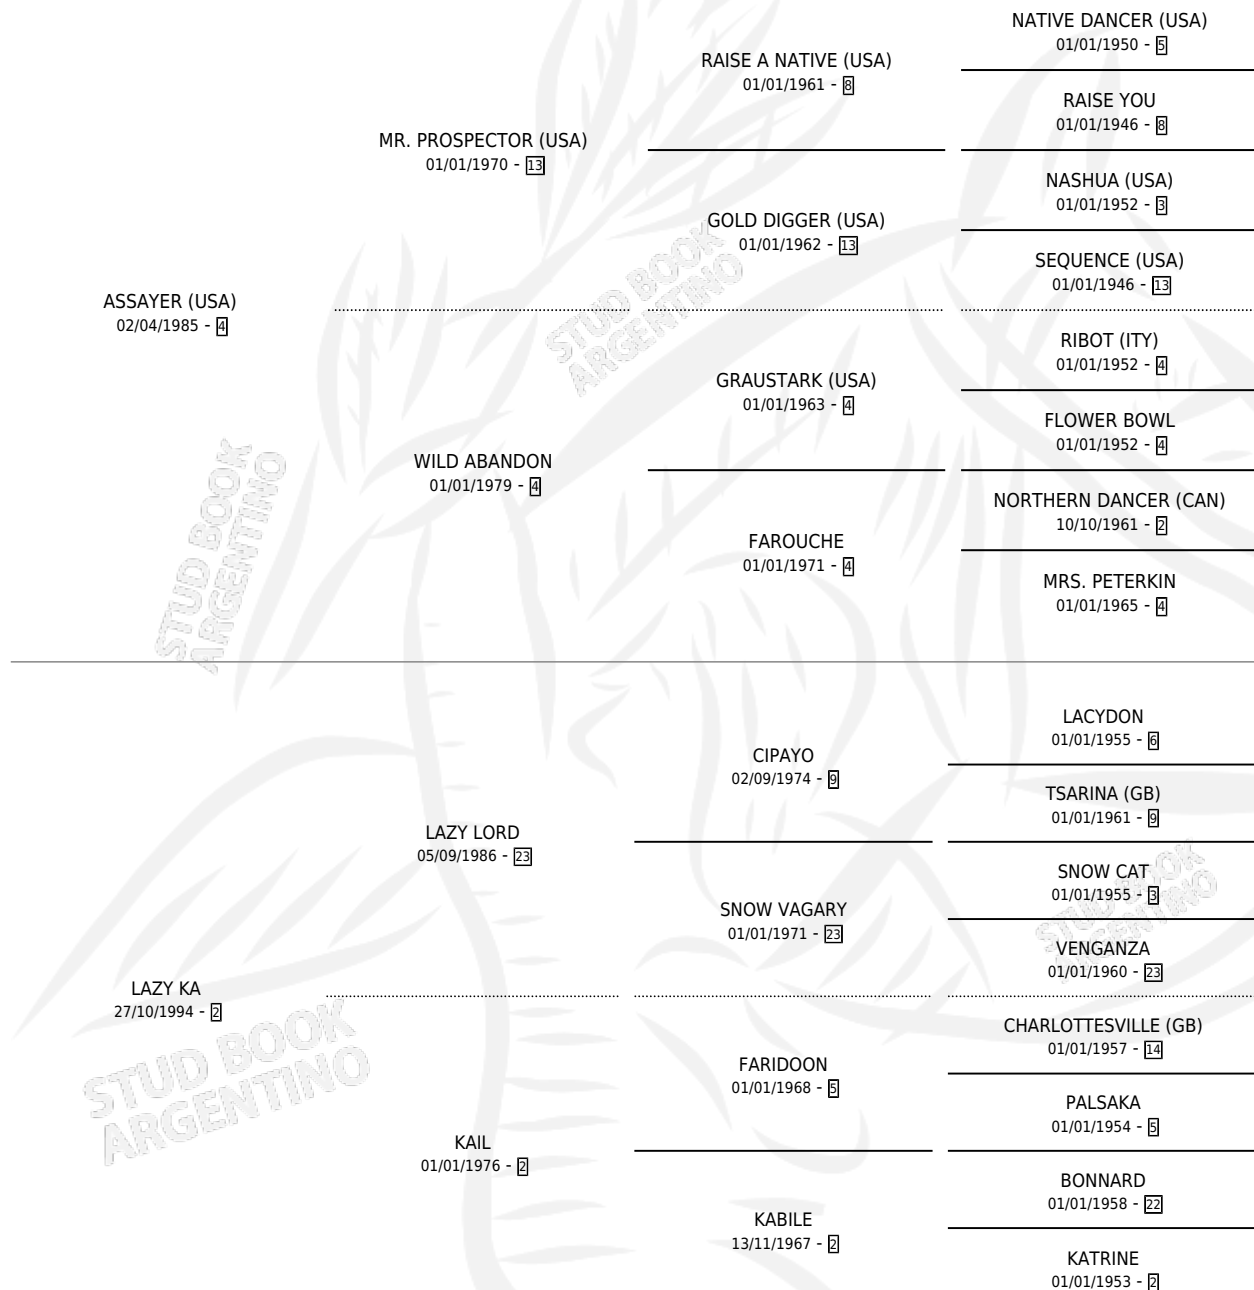

LAZY DRY

por ASSAYER (USA) y LAZY KA por LAZY LORD

Argentina · Hembra · Zaino · SP · 16/11/2004
Familia 2-i · Volumen 38

ESTADO

TIPIFICACIÓN SANGUÍNEA	X
TIPIFICACIÓN POR ADN	✓
PASAPORTE	X
IDENTIFICACIÓN POR MICROCHIP	X
REPRODUCTOR	✓

Lugar de nacimiento: Arroyo Seco

Criador: Arroyo Seco

~

HIJOS

	MACHOS	HEMBRAS
1 NACIERON	0	1
SIN ACTUACIONES		

PEDIGREE