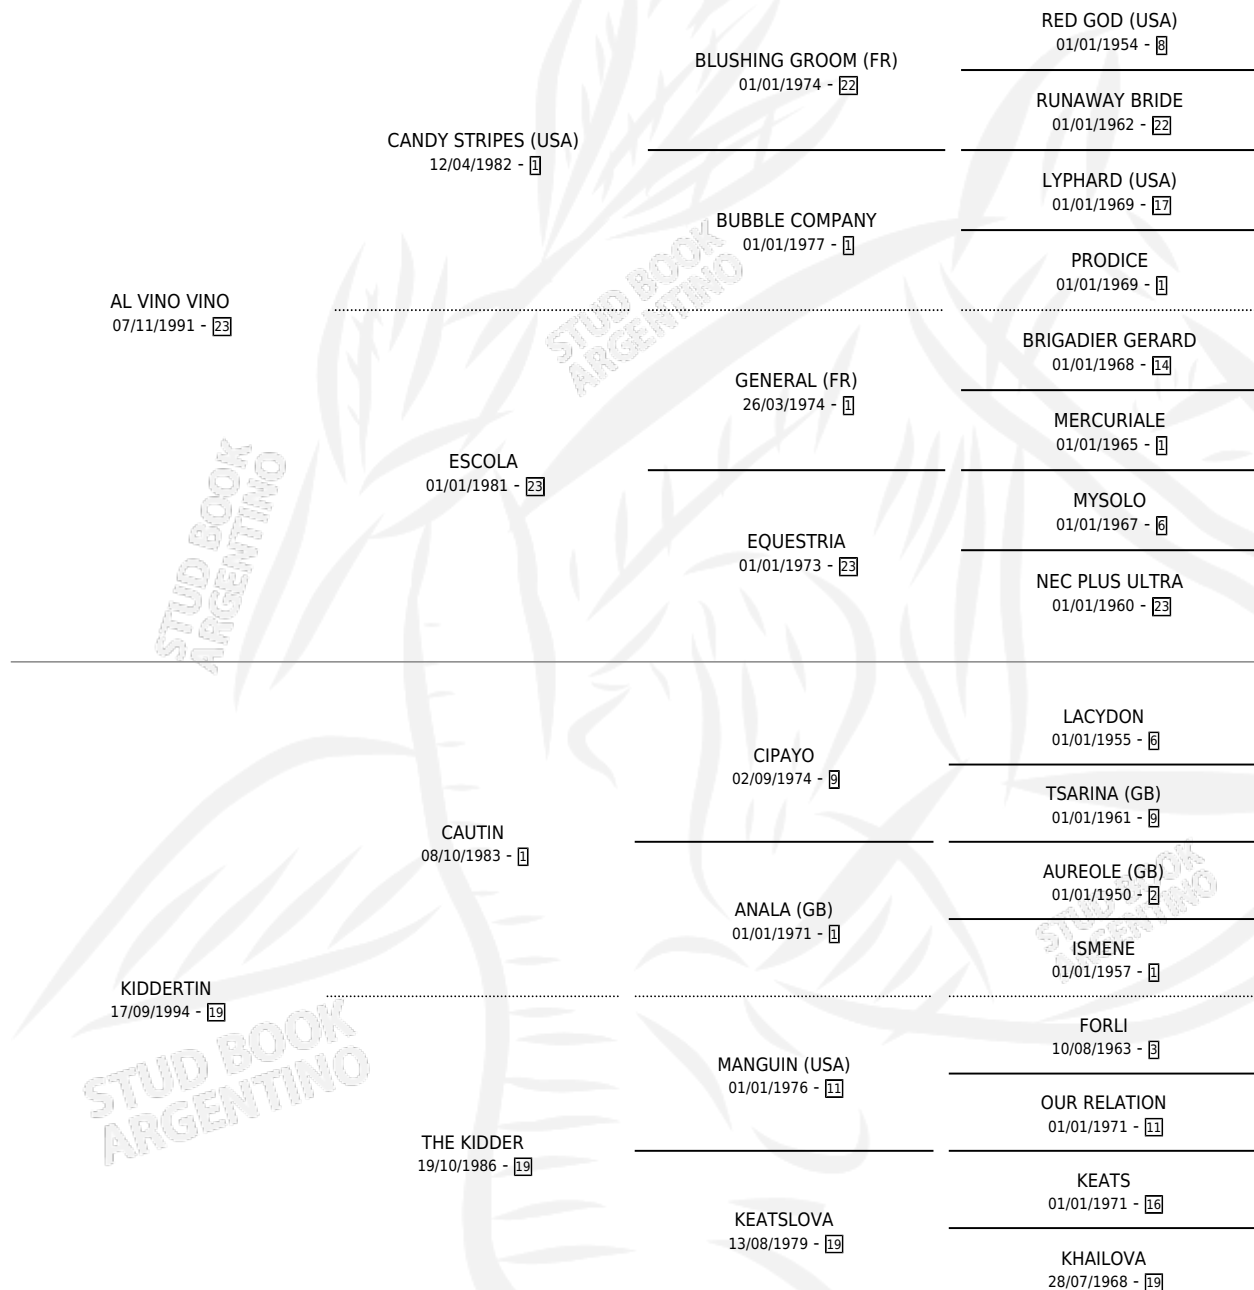

DON KING VINO

por AL VINO VINO y KIDDERTIN por CAUTIN

Argentina · Macho · Zaino · SP · 15/11/2004
Familia 19 · Volumen 38

ESTADO

TIPIFICACIÓN SANGUÍNEA	X
TIPIFICACIÓN POR ADN	X
PASAPORTE	X
IDENTIFICACIÓN POR MICROCHIP	X
REPRODUCTOR	X

Lugar de nacimiento: Olga Margarita

Criador: Sin dato

PEDIGREE

DON KING VINO

Datos oficiales del Stud Book Argentino

Documento generado el 15/05/2026

studbook.org.ar