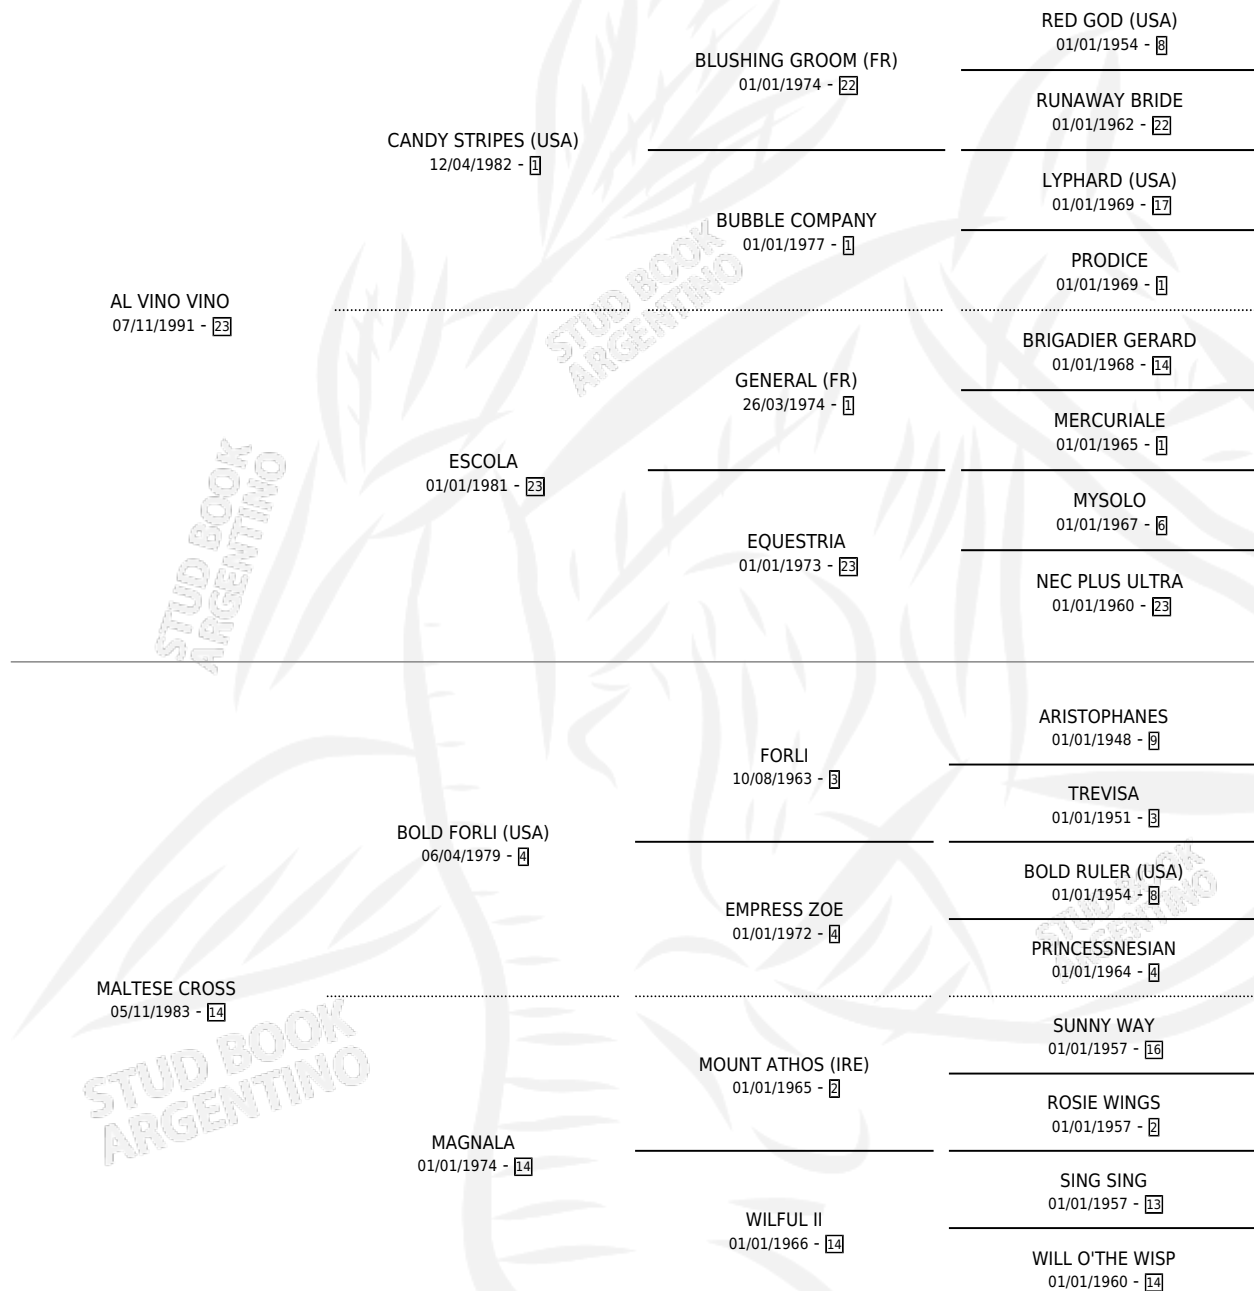

BOSCA CROSS

por **AL VINO VINO** y **MALTESE CROSS** por **BOLD FORLI**
(USA)

Argentina · Hembra · Alazan · SP · 06/10/2004
Familia 14-c · Volumen 38

ESTADO

TIPIFICACIÓN SANGUÍNEA	✓
TIPIFICACIÓN POR ADN	✓
PASAPORTE	✓
IDENTIFICACIÓN POR MICROCHIP	X
REPRODUCTOR	X

Lugar de nacimiento: Unicornio

Criador: Herrera Olga Margarita Ovanessoff

PEDIGREE

BOSCA CROSS

Datos oficiales del Stud Book Argentino

Documento generado el 02/05/2026

studbook.org.ar