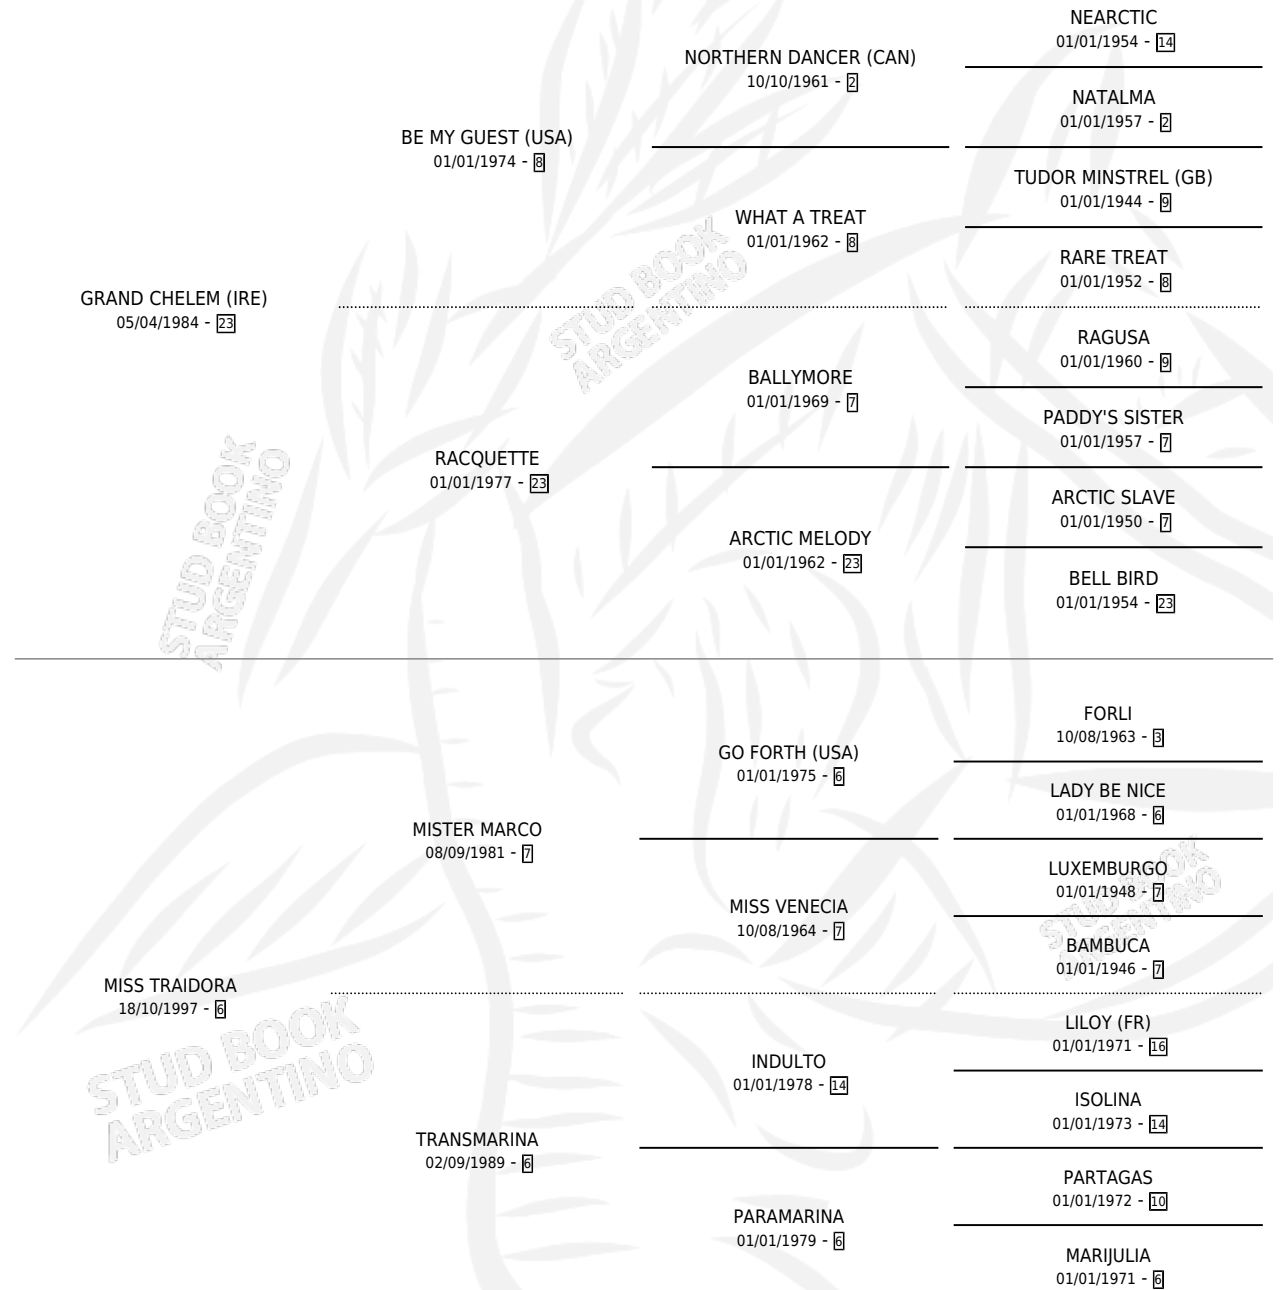

GRAND TIRANO

por **GRAND CHELEM (IRE)** y **MISS TRAIIDORA** por **MISTER MARCO**

Argentina · Macho · Zaino Doradillo · SP · 18/11/2004
Familia 6-e · Volumen 38

ESTADO

TIPIFICACIÓN SANGUÍNEA	X
TIPIFICACIÓN POR ADN	✓
PASAPORTE	X
IDENTIFICACIÓN POR MICROCHIP	X
REPRODUCTOR	X

Lugar de nacimiento: Tattersall

Criador: Tattersall

PEDIGREE