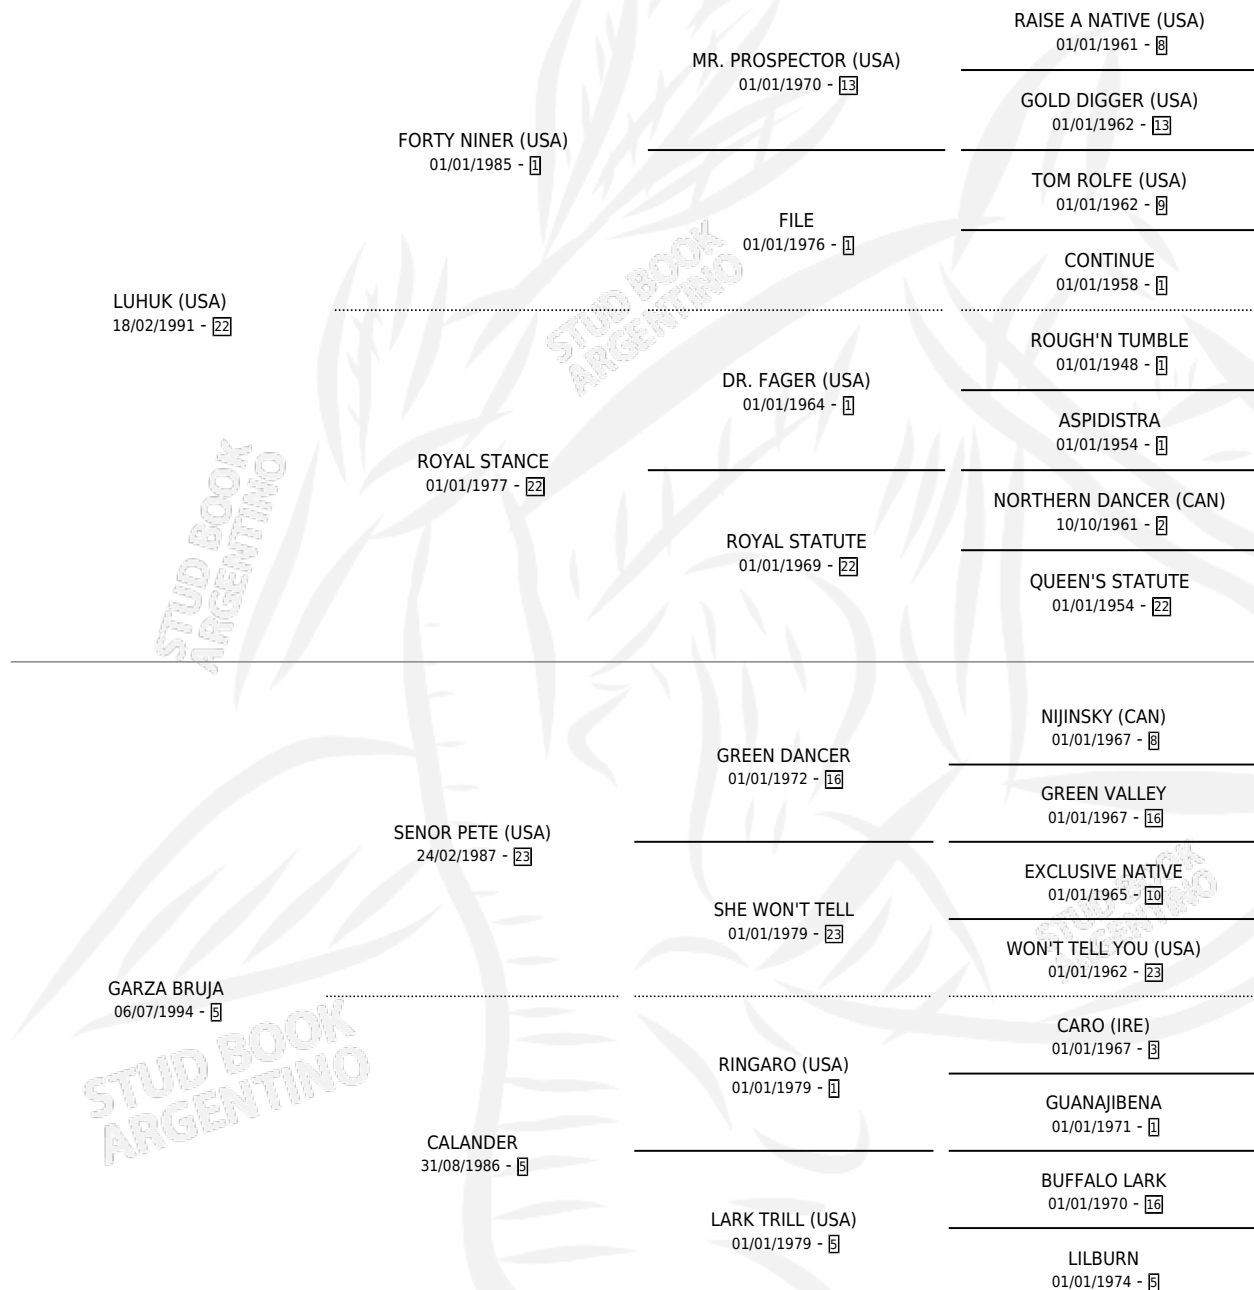

LINDO BRUJO

por LUHUK (USA) y GARZA BRUJA por SENOR PETE (USA)

Argentina · Macho · Tordillo · SP · 08/11/2004
Familia 5-g · Volumen 38

ESTADO

| | |
|------------------------------|---|
| TIPIFICACIÓN SANGUÍNEA | ✓ |
| TIPIFICACIÓN POR ADN | ✓ |
| PASAPORTE | X |
| IDENTIFICACIÓN POR MICROCHIP | X |
| REPRODUCTOR | X |

Lugar de nacimiento: Campo particular

Criador: Sin dato

PEDIGREE

CAMPAÑA

Solo carreras oficiales de Argentina

POR EDAD

| EDAD | CC | 1° | 2° | 3° | 4° | 5° | NP | CLC | CLG | CLCG1 | CLGG1 | IMPORTE | GANANCIA / CC |
|---------|----|------|------|-------|------|-------|-------|------|------|-------|-------|----------|---------------|
| 4 AÑOS | 5 | 0 | 0 | 2 | 0 | 1 | 2 | 0 | 0 | 0 | 0 | \$10,500 | \$2,100 |
| TOTALES | 5 | 0 | 0 | 2 | 0 | 1 | 2 | 0 | 0 | 0 | 0 | \$10,500 | \$2,100 |
| % | | 0.0% | 0.0% | 40.0% | 0.0% | 20.0% | 40.0% | 0.0% | 0.0% | 0.0% | 0.0% | | |