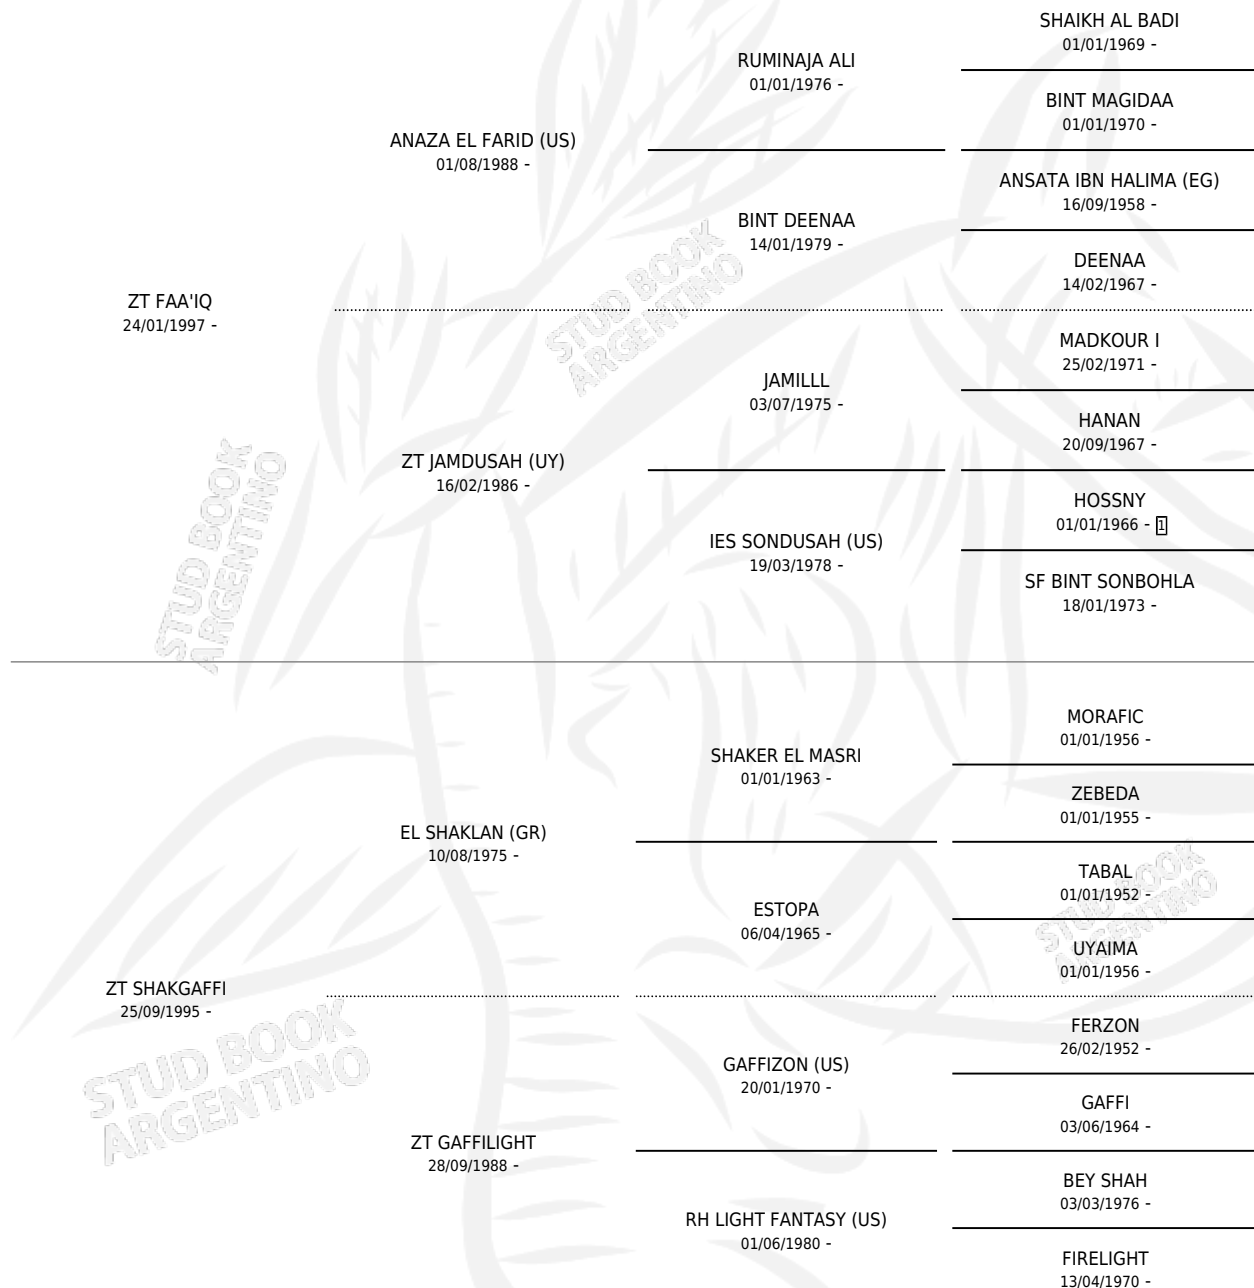

ZT FAAGAFFI

por ZT FAA'IQ y ZT SHAKGAFFI por EL SHAKLAN (GR)

Argentina · Macho · Zaino · AP · 21/11/2004
Familia · Volumen 38

ESTADO

TIPIFICACIÓN SANGUÍNEA	X
TIPIFICACIÓN POR ADN	X
PASAPORTE	X
IDENTIFICACIÓN POR MICROCHIP	X
REPRODUCTOR	X

Lugar de nacimiento: El Atalaya

Criador: El Atalaya

PEDIGREE

ZT FAAGAFFI

Datos oficiales del Stud Book Argentino

Documento generado el 15/05/2026

studbook.org.ar