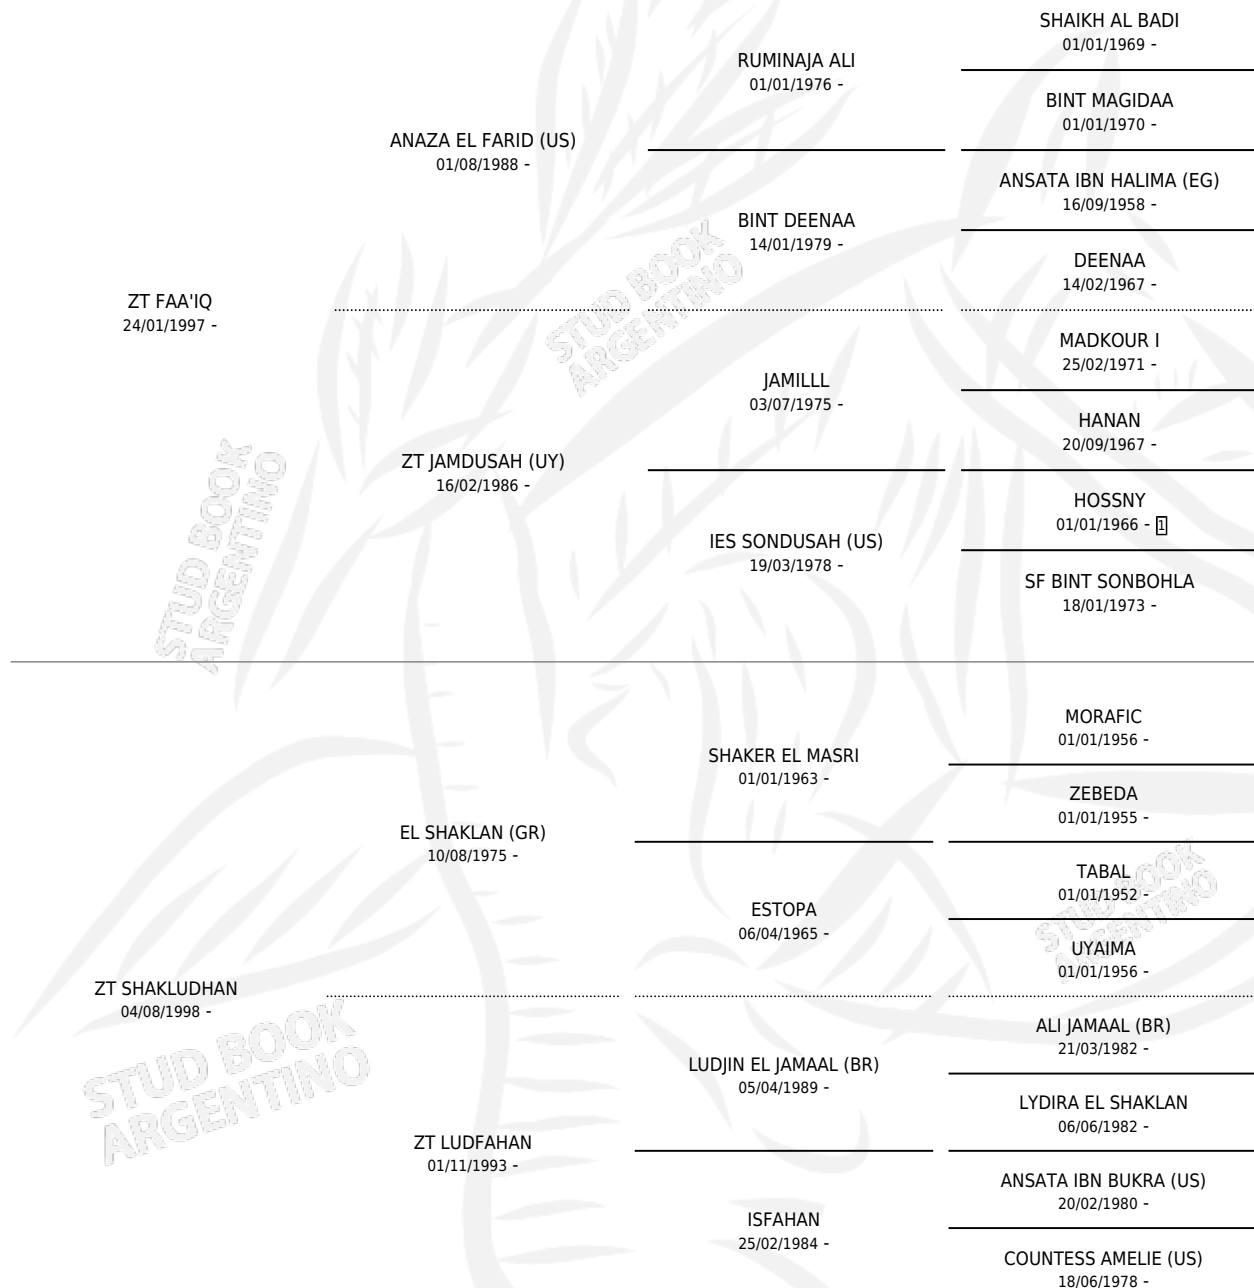

ZT FAALUDHAN

por ZT FAA'IQ y ZT SHAKLUDHAN por EL SHAKLAN (GR)

Argentina · Hembra · Tordillo · AP · 18/11/2004
Familia · Volumen 38

ESTADO

TIPIFICACIÓN SANGUÍNEA	X
TIPIFICACIÓN POR ADN	✓
PASAPORTE	X
IDENTIFICACIÓN POR MICROCHIP	X
REPRODUCTOR	✓

Lugar de nacimiento: El Atalaya

Criador: El Atalaya

~

HIJOS

	MACHOS	HEMBRAS
4 NACIERON	2	2
SIN ACTUACIONES		

PEDIGREE

EXPORTACIÓN / IMPORTACIÓN

FECHA	MOVIMIENTO	PAÍS
31/05/2013	EXPORTADO	AUSTRIA

~

SERVICIOS

Servicios **6** / Nacimientos **4** / Efectividad **66.67%**

PADRILLO	PRODUCTO	CRIADOR	1ER SERVICIO	ÚLTIMO SERVICIO
ZT MAGNOFANTK	∅		28/09/2012	28/09/2012
ZT MARWTEYN	ZT MARWFAAL (H T, 18/02/2012) •MURIÓ EL 08/03/2013•	EL ATALAYA	05/04/2011	05/04/2011
ZT MAGNANIMUS	ZT MAGFAAL (H Z, 09/03/2011)	EL ATALAYA	12/04/2010	12/04/2010
ZT MAGNANIMUS	ZT MAGNOLUDH (M Z, 20/02/2010)	EL ATALAYA	13/03/2009	13/03/2009
ZT MAGNANIMUS	ZT MAGNOFAAL (M ZT, 01/02/2009)	EL ATALAYA	13/03/2008	13/03/2008
ZT MAGNANIMUS	∅		12/11/2007	12/11/2007