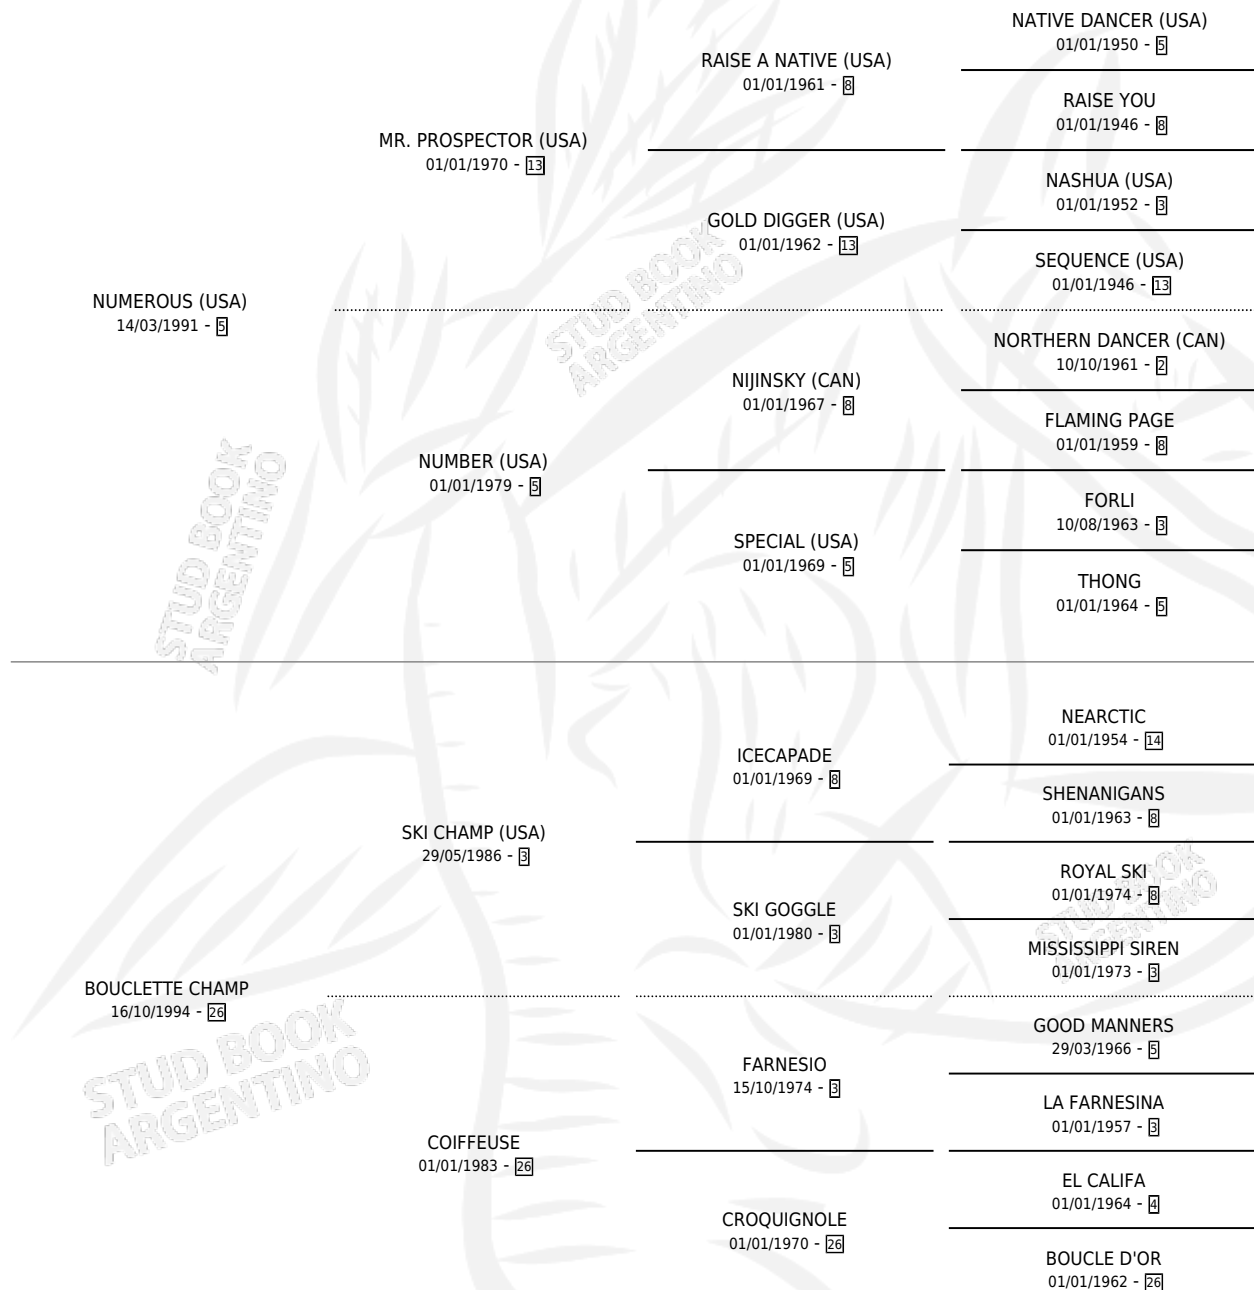

MR. BOU CLETTE

por NUMEROUS (USA) y BOUCLETTE CHAMP por SKI
CHAMP (USA)

Argentina · Macho · Zaino · SP · 12/11/2004
Familia 26 · Volumen 38

ESTADO

TIPIFICACIÓN SANGUÍNEA	X
TIPIFICACIÓN POR ADN	✓
PASAPORTE	X
IDENTIFICACIÓN POR MICROCHIP	X
REPRODUCTOR	X

Lugar de nacimiento: Firmamento
Criador: Firmamento

PEDIGREE