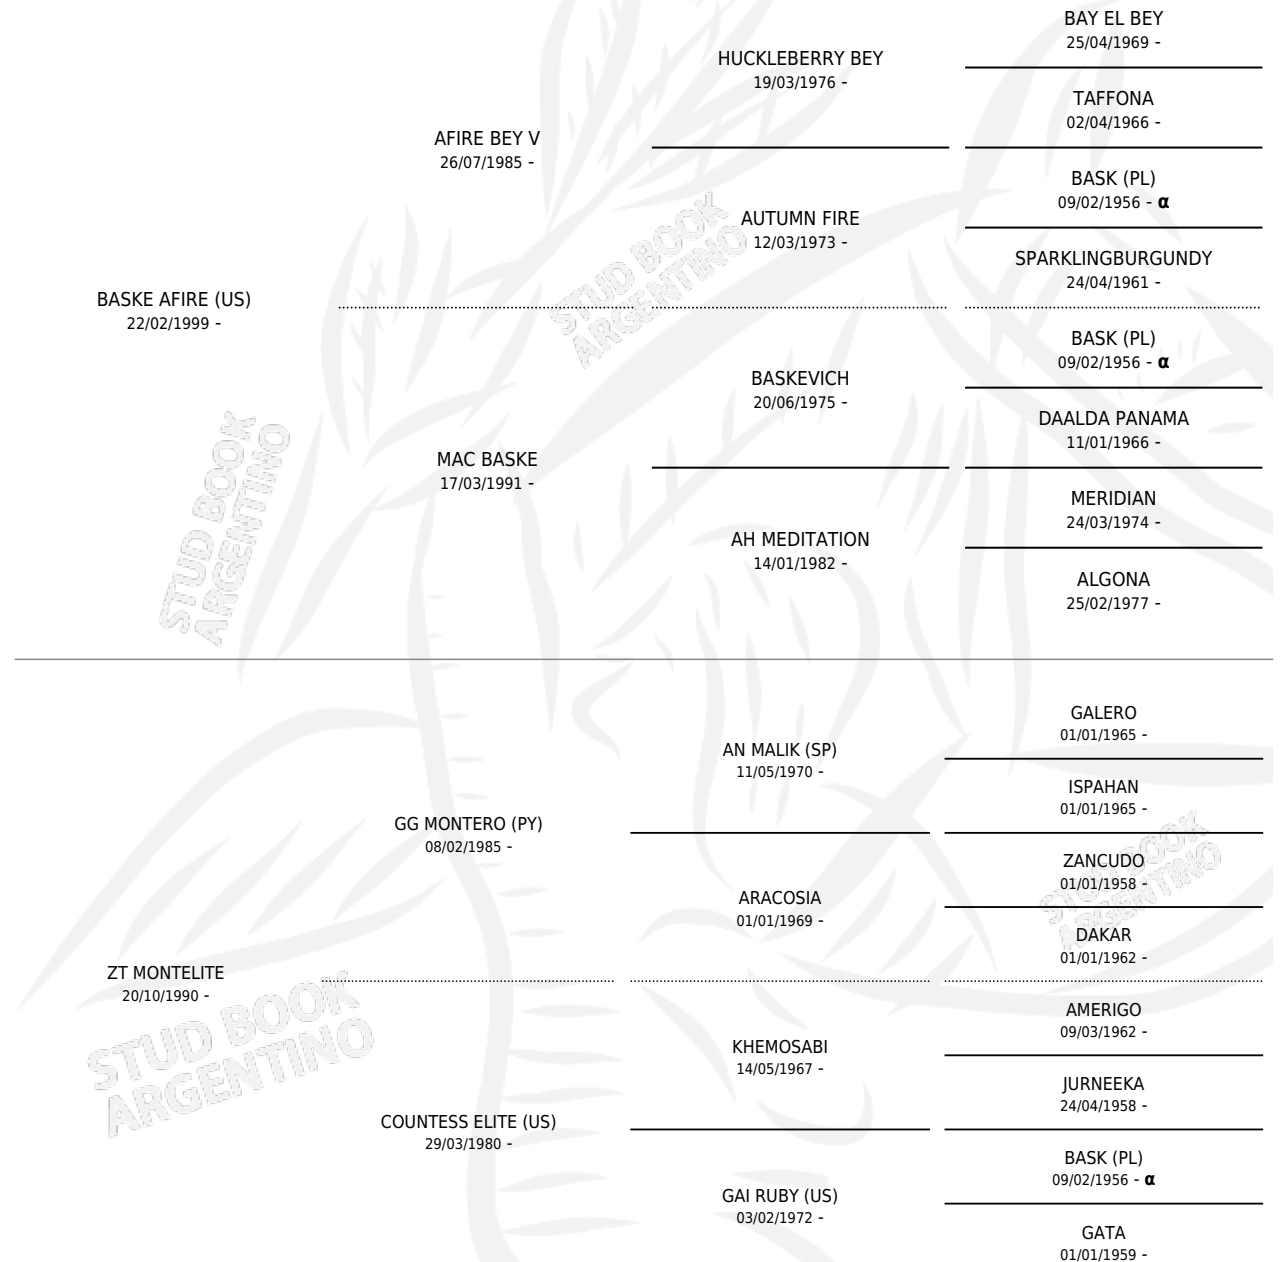

HED SOTRETA

por **BASKE AFIRE (US)** y **ZT MONTELITE** por **GG MONTERO (PY)**

Argentina · Hembra · Zaino Doradillo · AP · 29/01/2004
Familia · Volumen 38

ESTADO

TIPIFICACIÓN SANGUÍNEA	✓
TIPIFICACIÓN POR ADN	✓
PASAPORTE	X
IDENTIFICACIÓN POR MICROCHIP	X
REPRODUCTOR	X

Lugar de nacimiento: El Dok

Criador: El Dok

PEDIGREE

INBREEDING : α

HED SOTRETA

Datos oficiales del Stud Book Argentino

Documento generado el 05/05/2026

studbook.org.ar