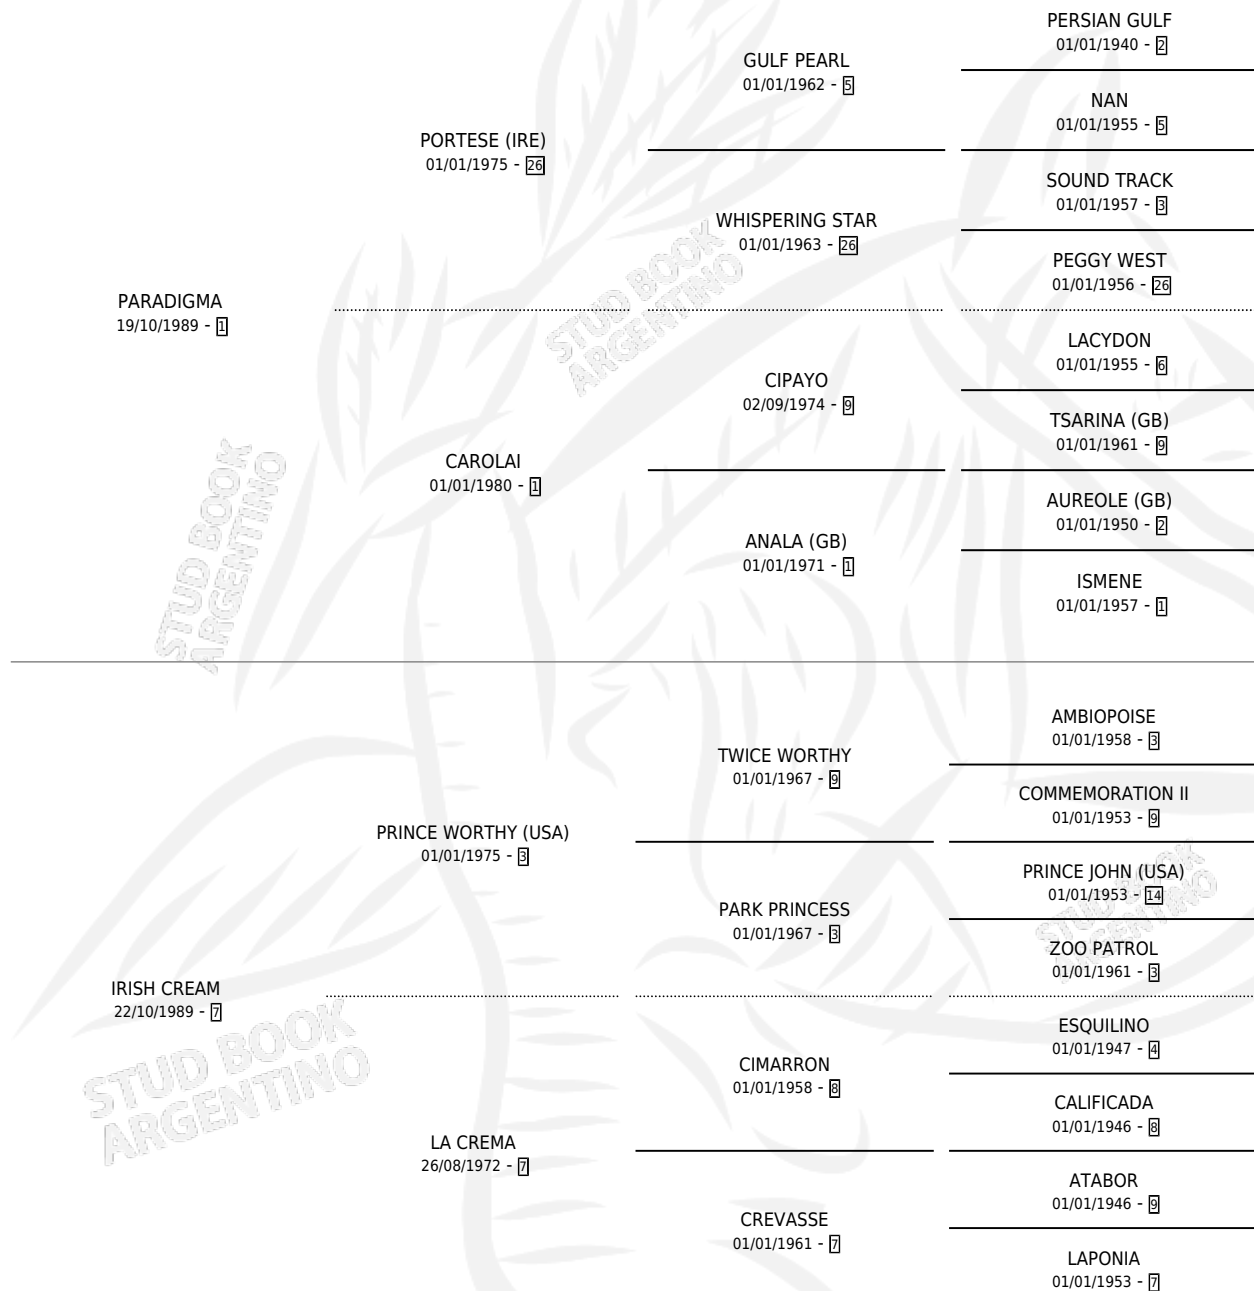

POLSKI KREM

por PARADIGMA y IRISH CREAM por PRINCE WORTHY (USA)

Argentina · Macho · Zaino · SP · 24/11/2004
Familia 7-d · Volumen 38

ESTADO

TIPIFICACIÓN SANGUÍNEA	X
TIPIFICACIÓN POR ADN	✓
PASAPORTE	✓
IDENTIFICACIÓN POR MICROCHIP	X
REPRODUCTOR	X

Lugar de nacimiento: La Soñada
Criador: La Soñada

PEDIGREE

POLSKI KREM

Datos oficiales del Stud Book Argentino

Documento generado el 12/05/2026

studbook.org.ar