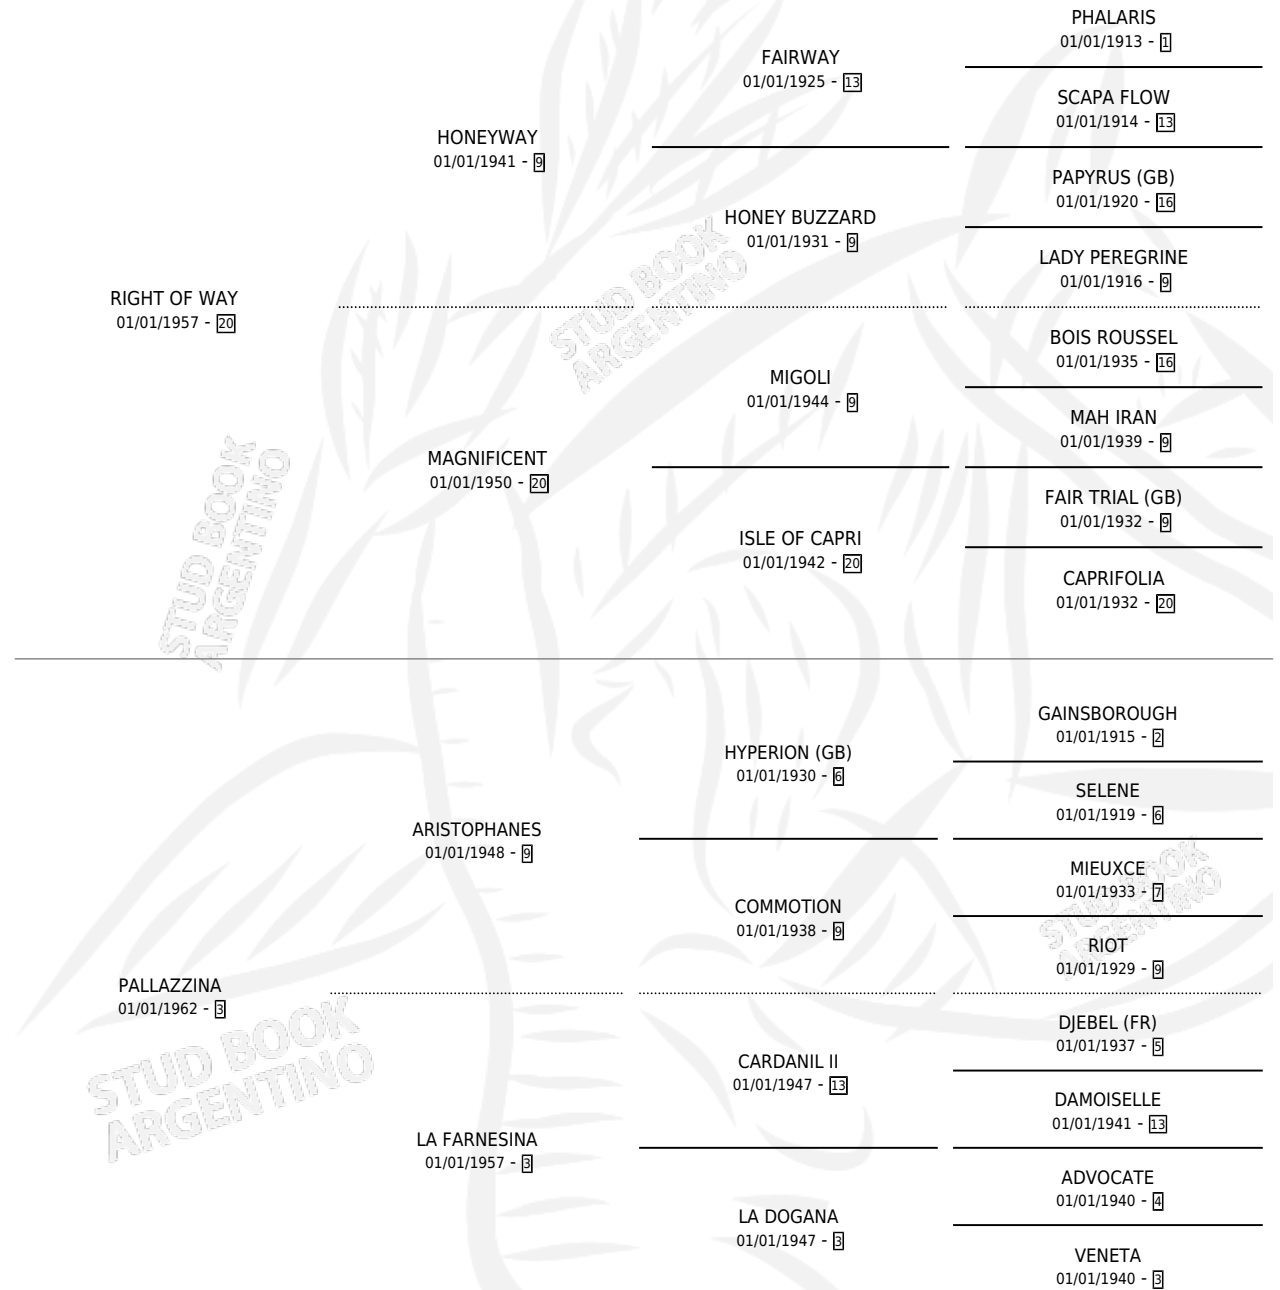

# BERNESCA

por **RIGHT OF WAY** y **PALLAZZINA** por **ARISTOPHANES**

Argentina · Hembra · Alazan · SP · 01/01/1974  
Familia 3-b · Volumen 28

## ESTADO

TIPIFICACIÓN SANGUÍNEA	X
TIPIFICACIÓN POR ADN	X
PASAPORTE	X
IDENTIFICACIÓN POR MICROCHIP	X
REPRODUCTOR	✓

**Lugar de nacimiento:** Campo particular

**Criador:** Sin dato

~

## HIJOS

	MACHOS	HEMBRAS
5 NACIERON	2	3
4 CORRIERON	2	2
4 GANARON	2	2
<b>0</b> GANADORES <b>CL</b>	<b>0</b> GANADORES <b>GR</b>	<b>0</b> GANADORES <b>G1</b>

## PEDIGREE

S

mientos 2 / Efectividad 40.00%

PADRILLO	PRODUCTO	CRIADOR	1ER SERVICIO	ÚLTIMO SERVICIO
SAINT SEVER (FR)	∅		09/10/1987	03/12/1987
<b>BERNESCA</b> CROWN THE GOOD (USA)	TOSCANA (H Z, 16/09/1987)	SIN DATO	11/10/1986	11/10/1986
<b>Datos oficiales del Stud Book Argentino</b> SAINT SEVER (FR)	∅		08/10/1985	08/10/1985
Documentó generado el 25/04/2026 SAINT SEVER (FR)	∅			
studbook.org.ar SAINT SEVER (FR)	LA FOGLIA (H ZD, 13/09/1985)	SIN DATO		