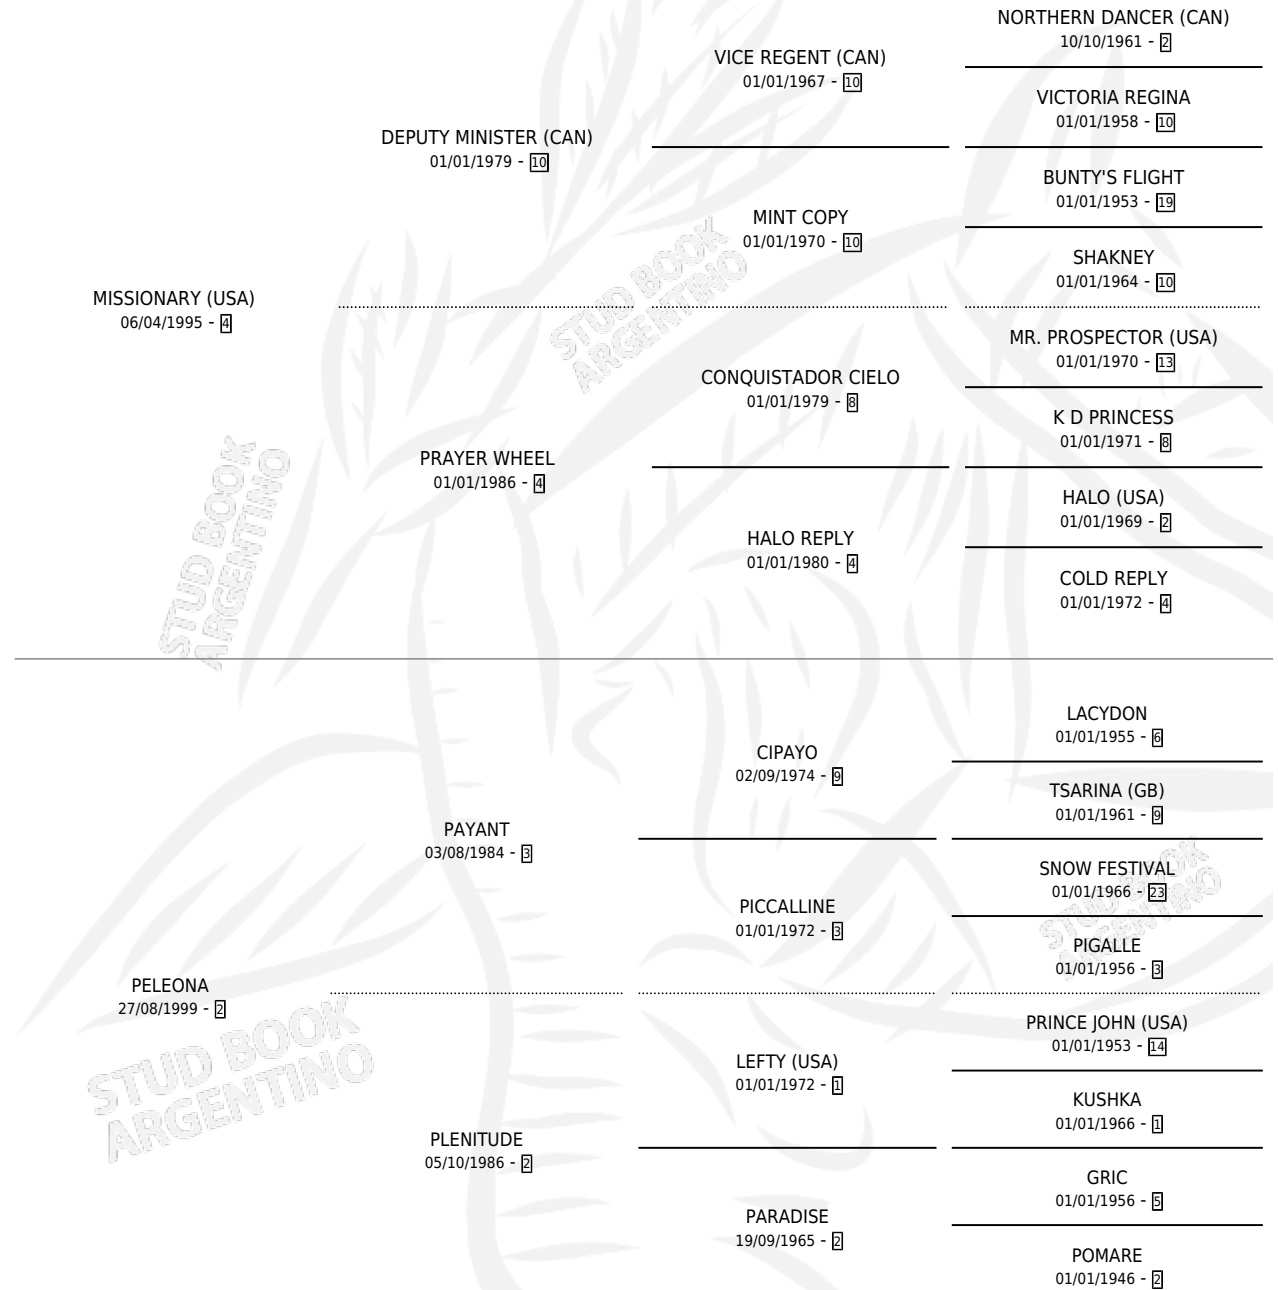

PELENARY

por MISSIONARY (USA) y PELEONA por PAYANT

Argentina · Macho · Alazan · SP · 18/09/2004
Familia 2-h · Volumen 38

ESTADO

TIPIFICACIÓN SANGUÍNEA	X
TIPIFICACIÓN POR ADN	✓
PASAPORTE	X
IDENTIFICACIÓN POR MICROCHIP	X
REPRODUCTOR	X

Lugar de nacimiento: Las Camelias

Criador: Serra Hugo Jorge

PEDIGREE

CAMPAÑA

Solo carreras oficiales de Argentina

POR EDAD

EDAD	CC	1°	2°	3°	4°	5°	NP	CLC	CLG	CLCG1	CLGG1	IMPORTE	GANANCIA / CC
4 AÑOS	4	0	0	0	0	0	4	0	0	0	0	\$0	\$0
5 AÑOS	1	0	0	0	0	0	1	0	0	0	0	\$0	\$0
TOTALES	5	0	0	0	0	0	5	0	0	0	0	\$0	\$0
%		0.0%	0.0%	0.0%	0.0%	0.0%	100%	0.0%	0.0%	0.0%	0.0%		