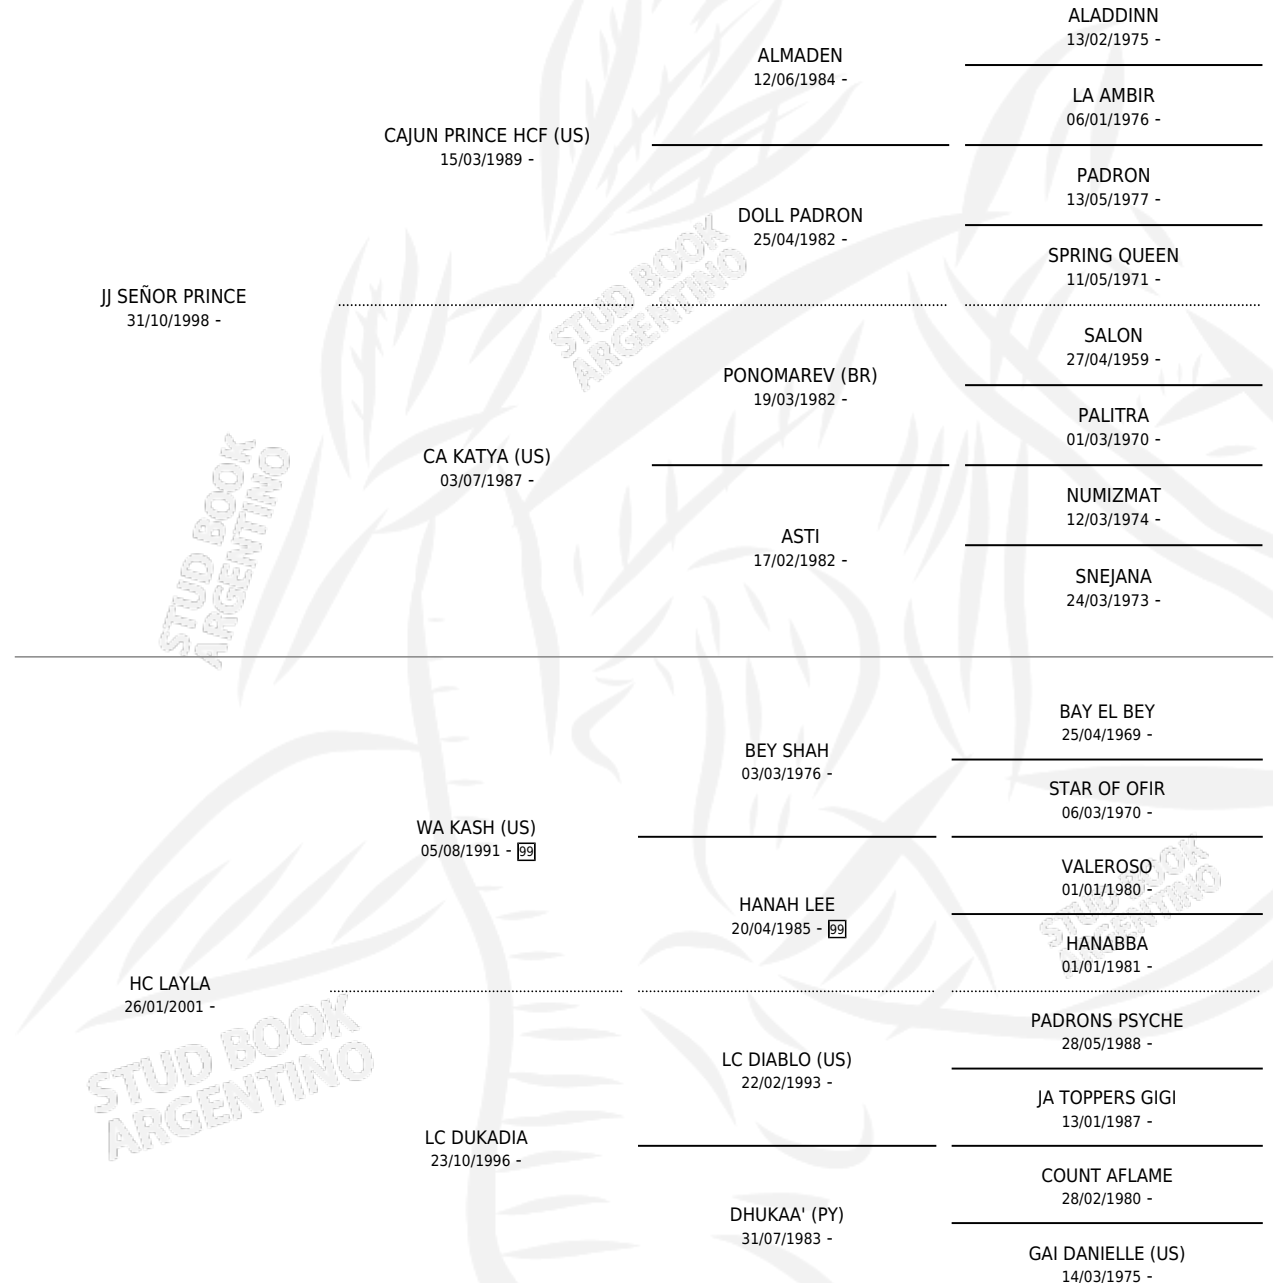

HC TANIA

por JJ SEÑOR PRINCE y HC LAYLA por WA KASH (US)

Argentina · Hembra · Alazan · AP · 20/11/2004
Familia · Volumen 38

ESTADO

TIPIFICACIÓN SANGUÍNEA	✓
TIPIFICACIÓN POR ADN	✓
PASAPORTE	X
IDENTIFICACIÓN POR MICROCHIP	X
REPRODUCTOR	X

Lugar de nacimiento: El Cortijo De Las Palmas

Criador: El Cortijo De Las Palmas

PEDIGREE

EXPORTACIÓN / IMPORTACIÓN

FECHA	MOVIMIENTO	PAÍS
10/03/2006	EXPORTADO	COLOMBIA

HC TANIA

Datos oficiales del Stud Book Argentino