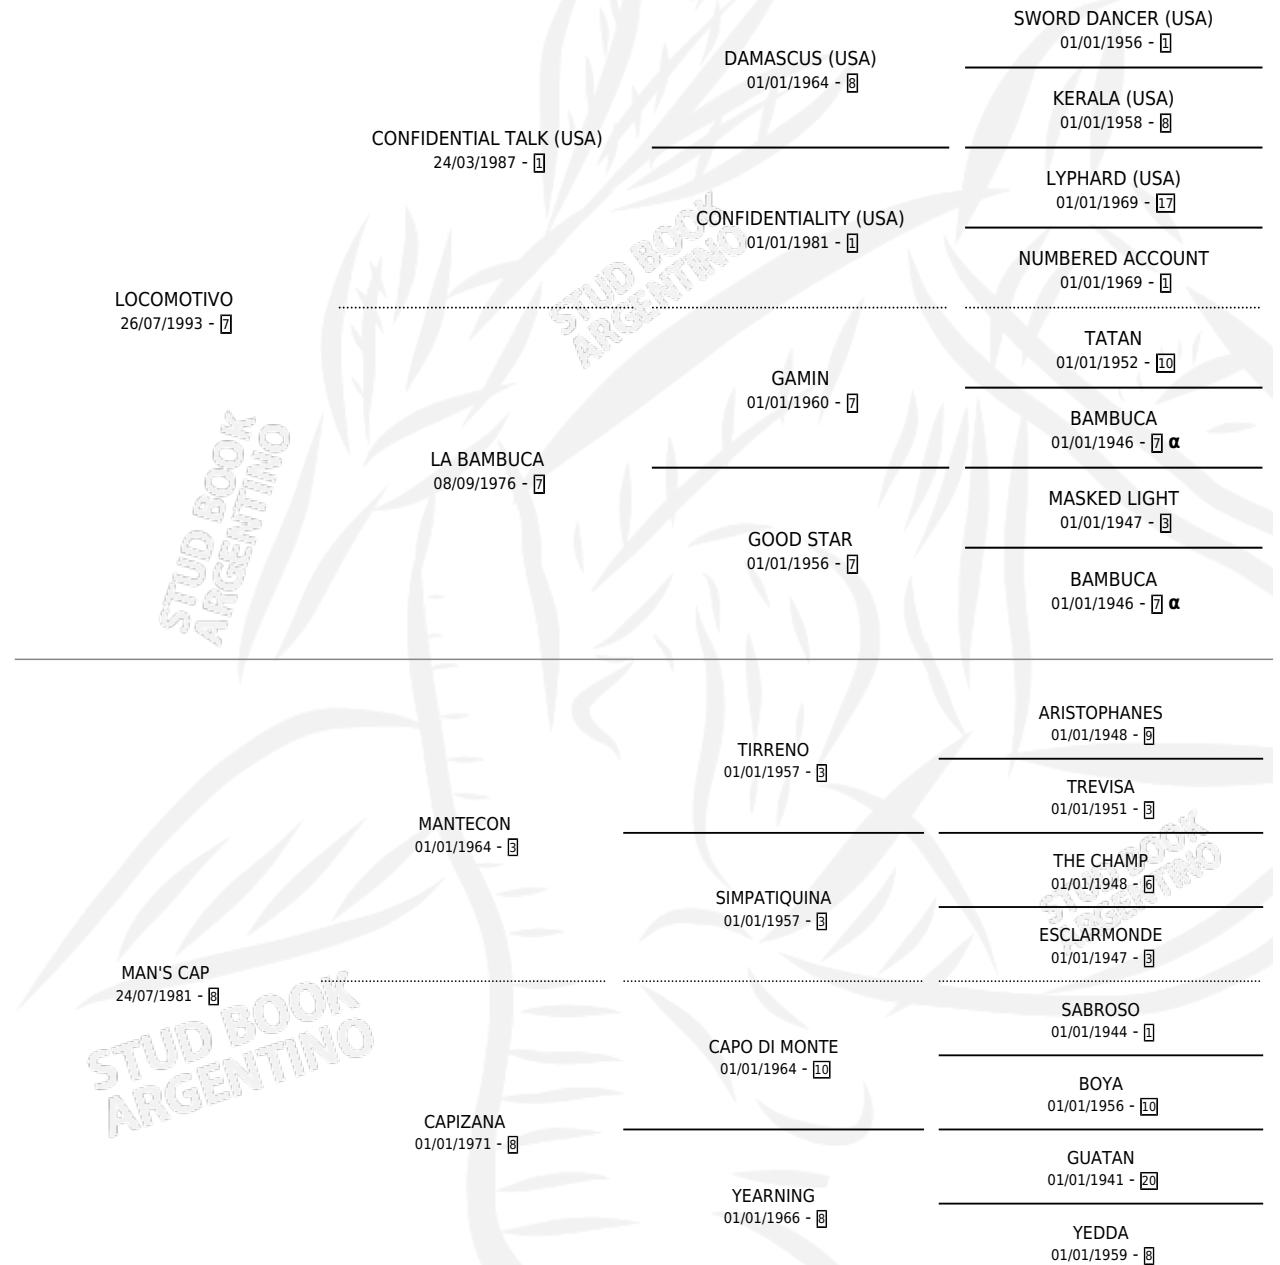

## ESTADO

TIPIFICACIÓN SANGUÍNEA	✓
TIPIFICACIÓN POR ADN	✓
PASAPORTE	X
IDENTIFICACIÓN POR MICROCHIP	X
REPRODUCTOR	X

**Lugar de nacimiento:** Cross

**Criador:** Cross

## PEDIGREE

INBREEDING : α