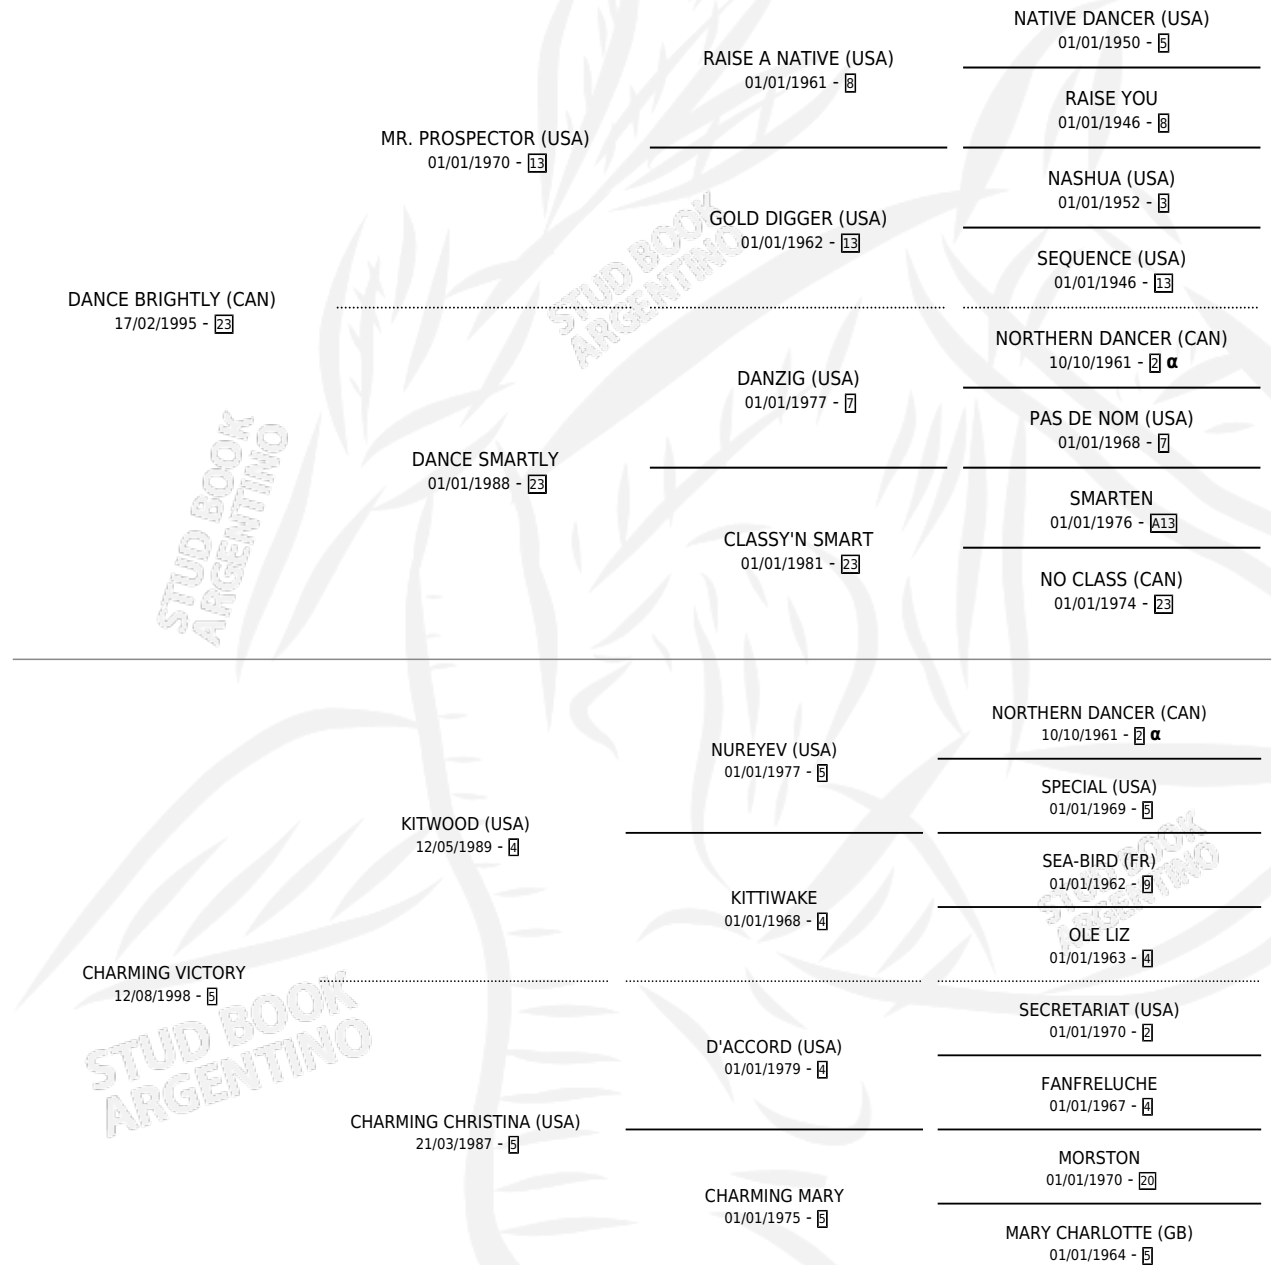

CHARMING DANCE

por **DANCE BRIGHTLY (CAN)** y **CHARMING VICTORY** por **KITWOOD (USA)**

Argentina · Macho · Alazan · SP · 25/09/2004
Familia 5-j · Volumen 38

ESTADO

| | |
|------------------------------|---|
| TIPIFICACIÓN SANGUÍNEA | X |
| TIPIFICACIÓN POR ADN | X |
| PASAPORTE | X |
| IDENTIFICACIÓN POR MICROCHIP | X |
| REPRODUCTOR | X |

Lugar de nacimiento: La Madrugada
Criador: La Quebrada

PEDIGREE

INBREEDING : α

CHARMING DANCE

Datos oficiales del Stud Book Argentino

Documento generado el 05/05/2026

studbook.org.ar