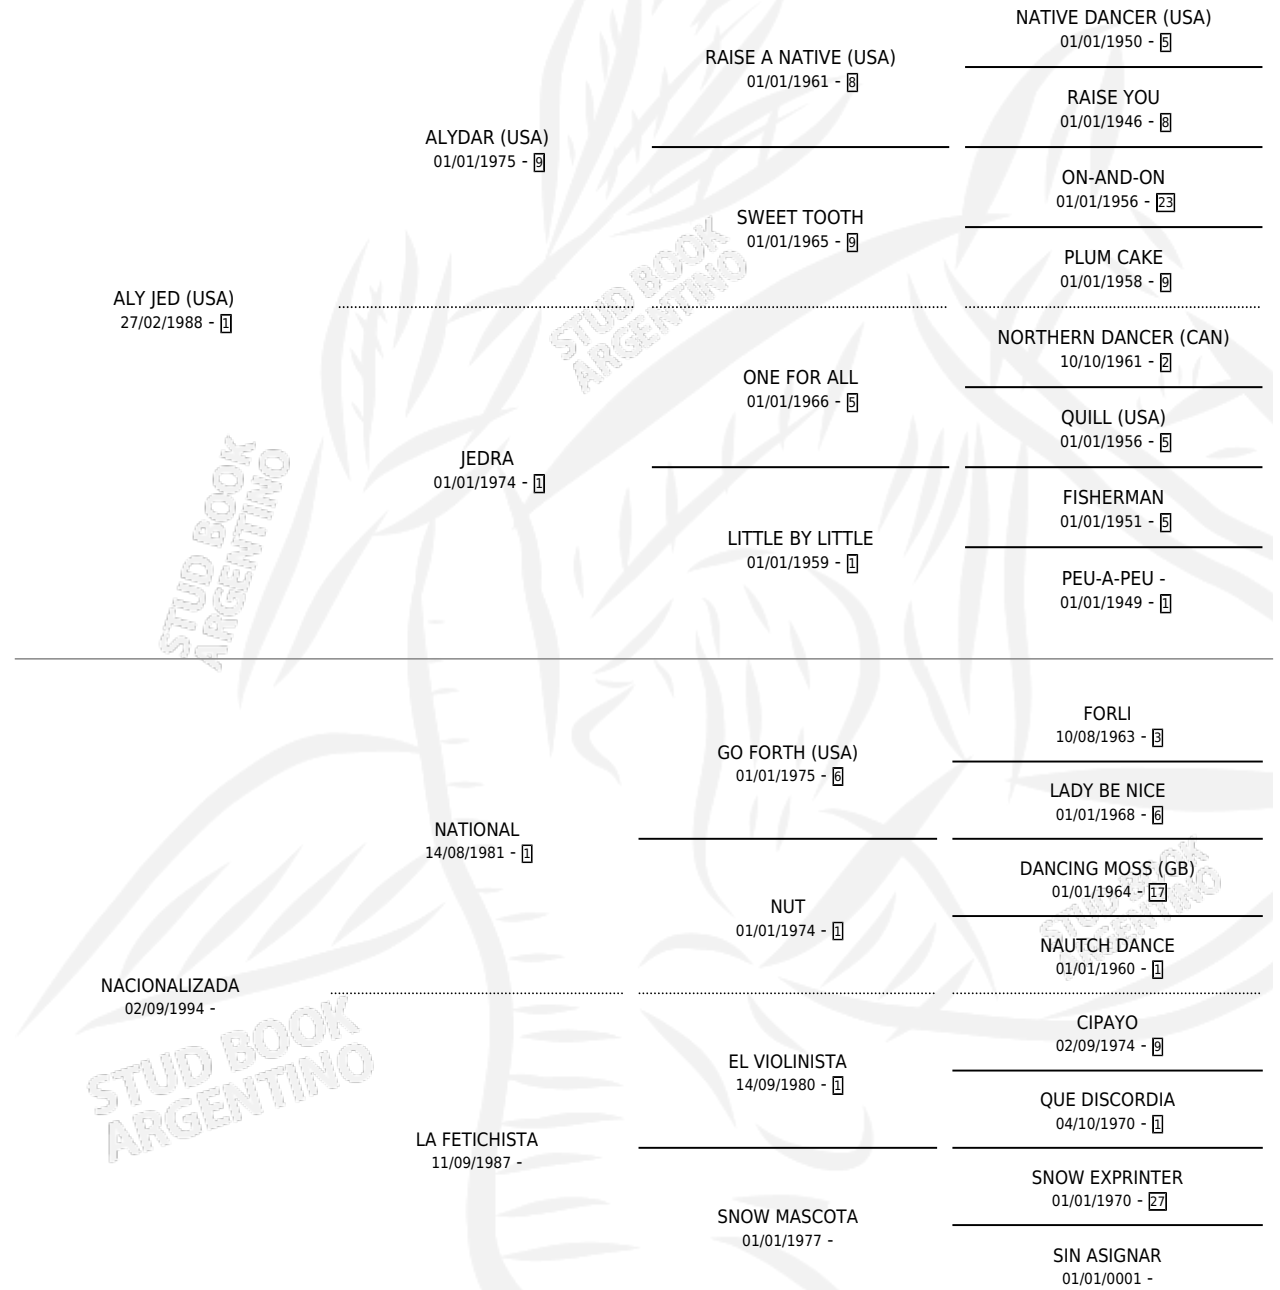

RACIONAL JED

por **ALY JED (USA)** y **NACIONALIZADA** por **NATIONAL**

Argentina · Macho · Zaino · SP · 14/11/2004
Familia · Volumen 38

ESTADO

TIPIFICACIÓN SANGUÍNEA	X
TIPIFICACIÓN POR ADN	X
PASAPORTE	X
IDENTIFICACIÓN POR MICROCHIP	X
REPRODUCTOR	X

Lugar de nacimiento: Mision

Criador: Sin dato

PEDIGREE

RACIONAL JED

Datos oficiales del Stud Book Argentino

Documento generado el 12/06/2026

studbook.org.ar