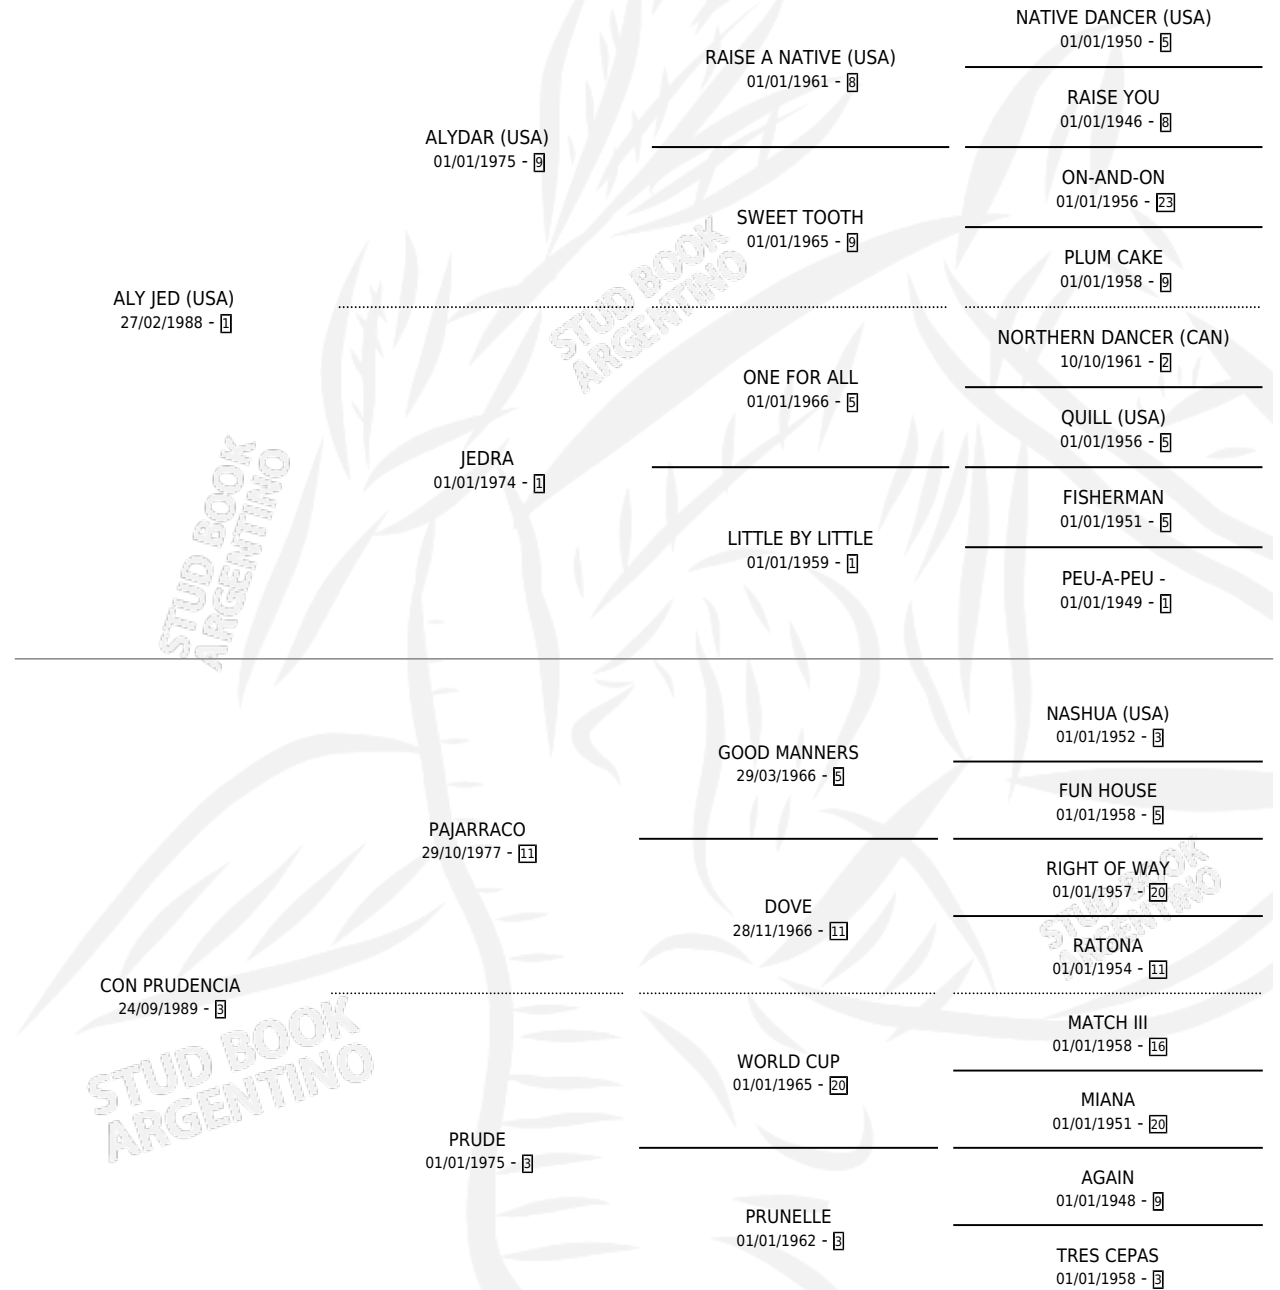

CON JED

por **ALY JED (USA)** y **CON PRUDENCIA** por **PAJARRACO**

Argentina · Hembra · Zaino · SP · 21/11/2004
Familia 3-e · Volumen 38

ESTADO

TIPIFICACIÓN SANGUÍNEA	✓
TIPIFICACIÓN POR ADN	✓
PASAPORTE	X
IDENTIFICACIÓN POR MICROCHIP	X
REPRODUCTOR	X

Lugar de nacimiento: Mision

Criador: Sin dato

PEDIGREE

CON JED

Datos oficiales del Stud Book Argentino

Documento generado el 02/05/2026

studbook.org.ar