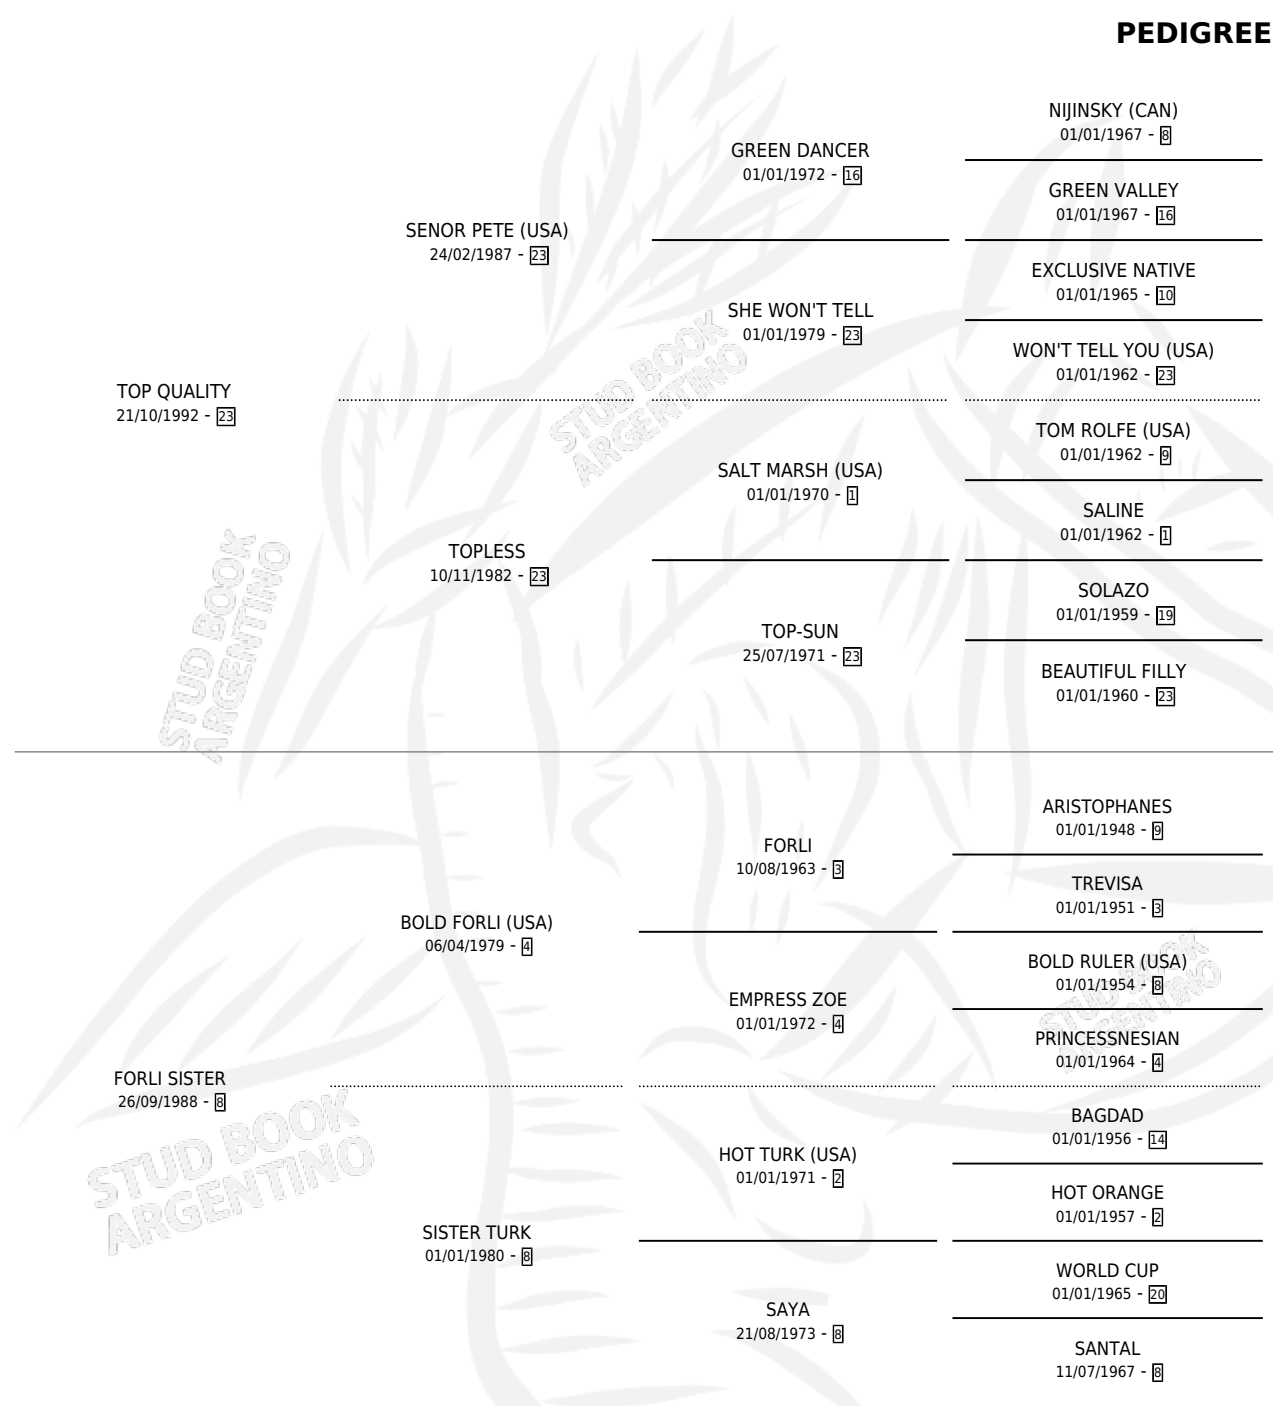

INMACULADO TOP

por TOP QUALITY y FORLI SISTER por BOLD FORLI (USA)

Argentina · Macho · Alazan · SP · 08/12/2004
Familia 8-g · Volumen 38

ESTADO

TIPIFICACIÓN SANGUÍNEA	X
TIPIFICACIÓN POR ADN	✓
PASAPORTE	X
IDENTIFICACIÓN POR MICROCHIP	X
REPRODUCTOR	X

Lugar de nacimiento: La Angelita

Criador: Sin dato

PEDIGREE

CAMPAÑA

Solo carreras oficiales de Argentina

POR EDAD

EDAD	CC	1°	2°	3°	4°	5°	NP	CLC	CLG	CLCG1	CLGG1	IMPORTE	GANANCIA / CC
5 AÑOS	3	0	0	2	0	0	1	0	0	0	0	\$5,100	\$1,700
TOTALES	3	0	0	2	0	0	1	0	0	0	0	\$5,100	\$1,700
%		0.0%	0.0%	66.7%	0.0%	0.0%	33.3%	0.0%	0.0%	0.0%	0.0%		