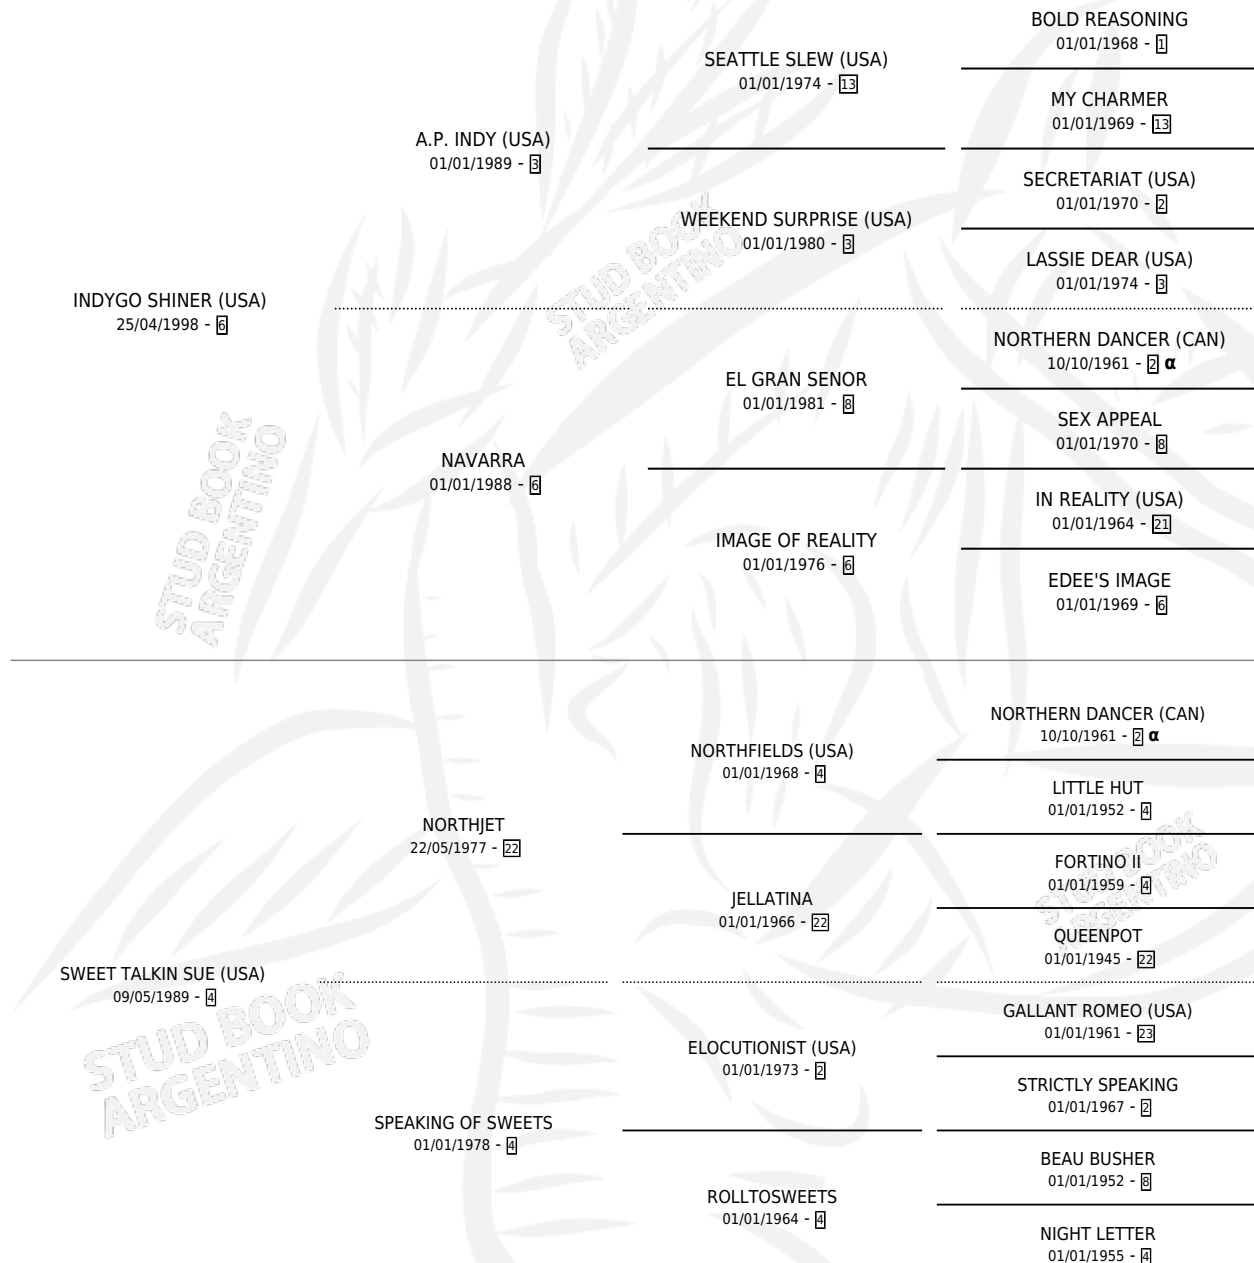

SHINING SUE

por **INDYGO SHINER (USA)** y **SWEET TALKIN SUE (USA)**
por **NORTHJET**

Argentina · Hembra · Alazan · SP · 19/11/2004
Familia 4 · Volumen 38

ESTADO

TIPIFICACIÓN SANGUÍNEA	X
TIPIFICACIÓN POR ADN	✓
PASAPORTE	X
IDENTIFICACIÓN POR MICROCHIP	X
REPRODUCTOR	✓

Lugar de nacimiento: La Madrugada
Criador: La Quebrada

~

HIJOS

	MACHOS	HEMBRAS
3 NACIERON	1	2
1 CORRIERON	0	1

SIN ACTUACIONES

PEDIGREE

INBREEDING : α

CAMPAÑA

Solo carreras oficiales de Argentina

POR EDAD

EDAD	CC	1°	2°	3°	4°	5°	NP	CLC	CLG	CLCG1	CLGG1	IMPORTE	GANANCIA / CC
3 AÑOS	4	0	0	0	1	1	2	0	0	0	0	\$3,800	\$950
TOTALES	4	0	0	0	1	1	2	0	0	0	0	\$3,800	\$950
%		0.0%	0.0%	0.0%	25.0%	25.0%	50.0%	0.0%	0.0%	0.0%	0.0%		