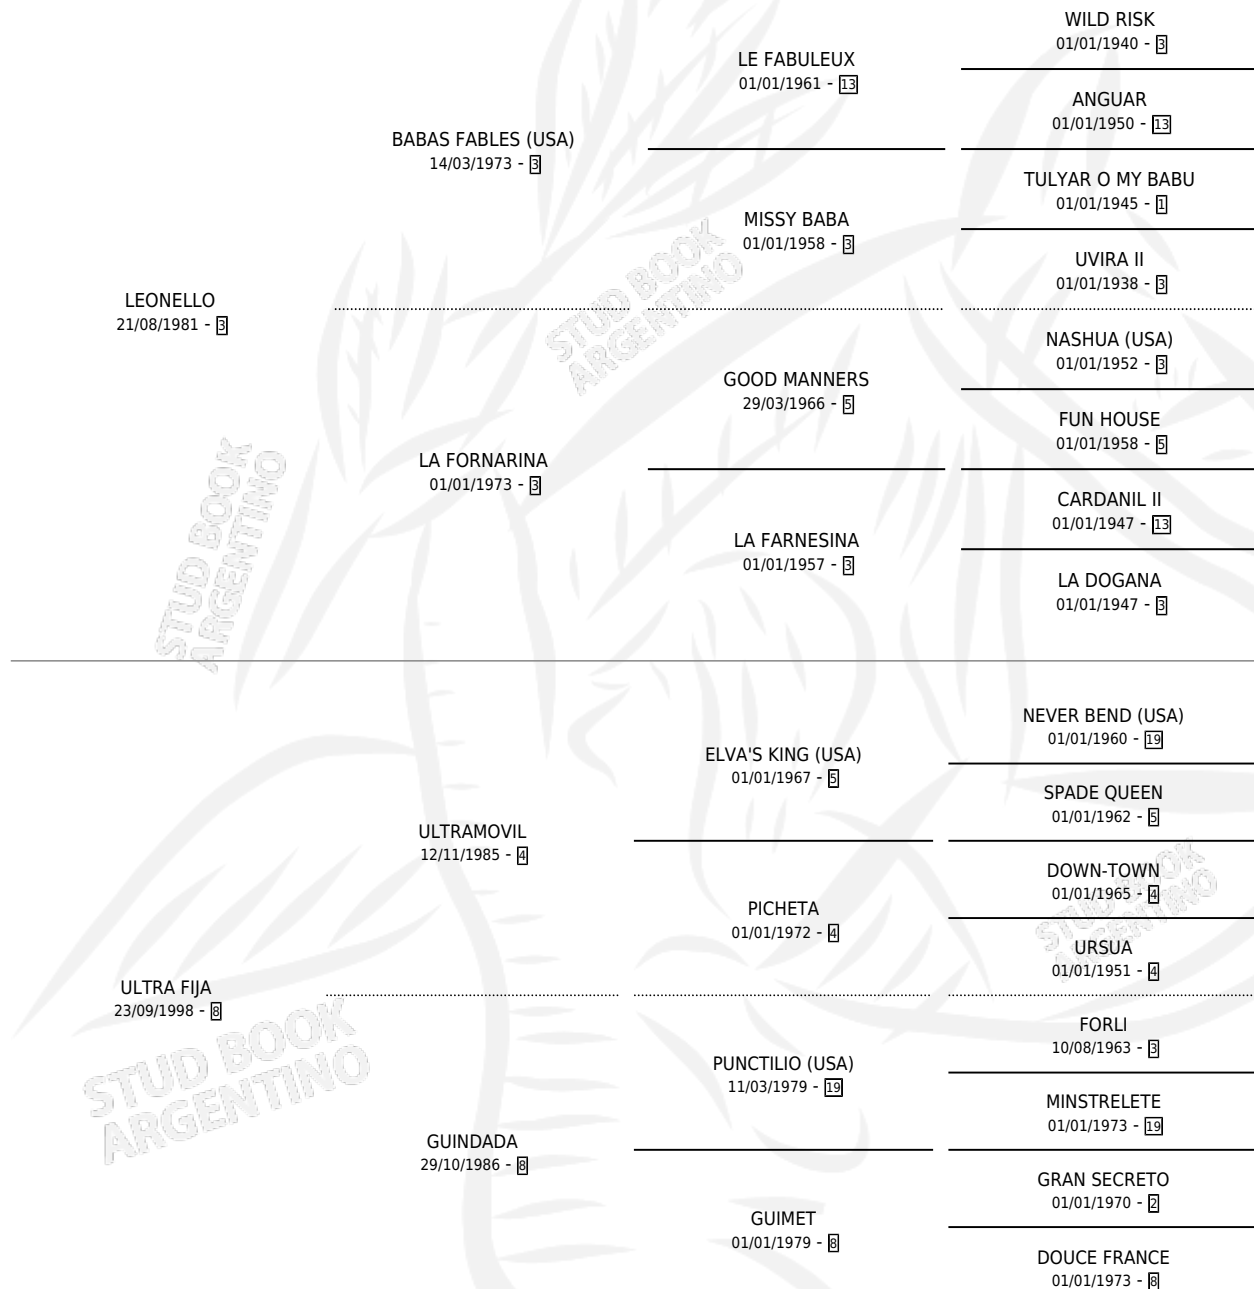

Lugar de nacimiento: Traslasierra

Criador: Sin dato

~

HIJOS

	MACHOS	HEMBRAS
6 NACIERON	1	5
1 CORRIERON	1	0

SIN ACTUACIONES

PEDIGREE

CAMPAÑA

Solo carreras oficiales de Argentina

POR EDAD

EDAD	CC	1°	2°	3°	4°	5°	NP	CLC	CLG	CLCG1	CLGG1	IMPORTE	GANANCIA / CC
5 AÑOS	2	0	1	0	0	0	1	0	0	0	0	\$2,800	\$1,400
6 AÑOS	3	0	0	1	0	0	2	0	0	0	0	\$4,200	\$1,400
TOTALES	5	0	1	1	0	0	3	0	0	0	0	\$7,000	\$1,400
%		0.0%	20.0%	20.0%	0.0%	0.0%	60.0%	0.0%	0.0%	0.0%	0.0%		