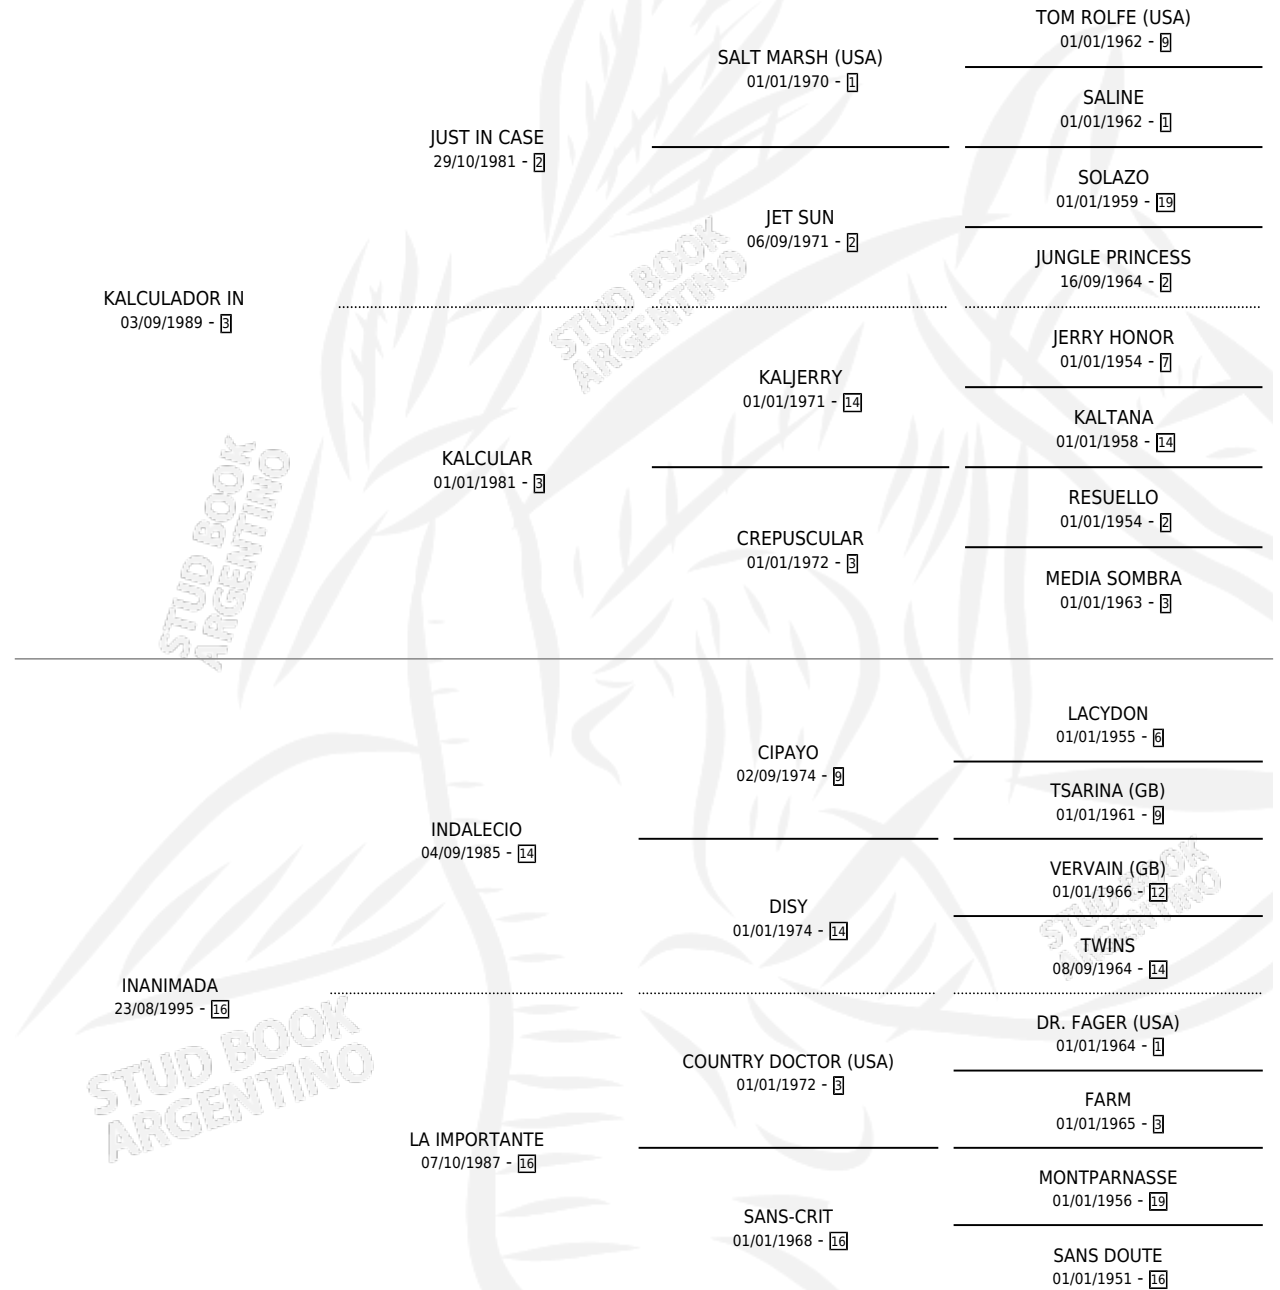

ANIMOSO IN

por **KALCULADOR IN** y **INANIMADA** por **INDALECIO**

Argentina · Macho · Zaino Doradillo · SP · 28/10/2004
Familia 16-e · Volumen 38

ESTADO

TIPIFICACIÓN SANGUÍNEA	X
TIPIFICACIÓN POR ADN	✓
PASAPORTE	X
IDENTIFICACIÓN POR MICROCHIP	X
REPRODUCTOR	X

Lugar de nacimiento: Soler

Criador: Sin dato

PEDIGREE

CAMPAÑA

Solo carreras oficiales de Argentina

POR EDAD

EDAD	CC	1°	2°	3°	4°	5°	NP	CLC	CLG	CLCG1	CLGG1	IMPORTE	GANANCIA / CC
4 AÑOS	2	0	0	0	0	0	2	0	0	0	0	\$0	\$0
5 AÑOS	4	1	0	0	0	0	3	0	0	0	0	\$18,000	\$4,500
TOTALES	6	1	0	0	0	0	5	0	0	0	0	\$18,000	\$3,000
%		16.7%	0.0%	0.0%	0.0%	0.0%	83.3%	0.0%	0.0%	0.0%	0.0%		