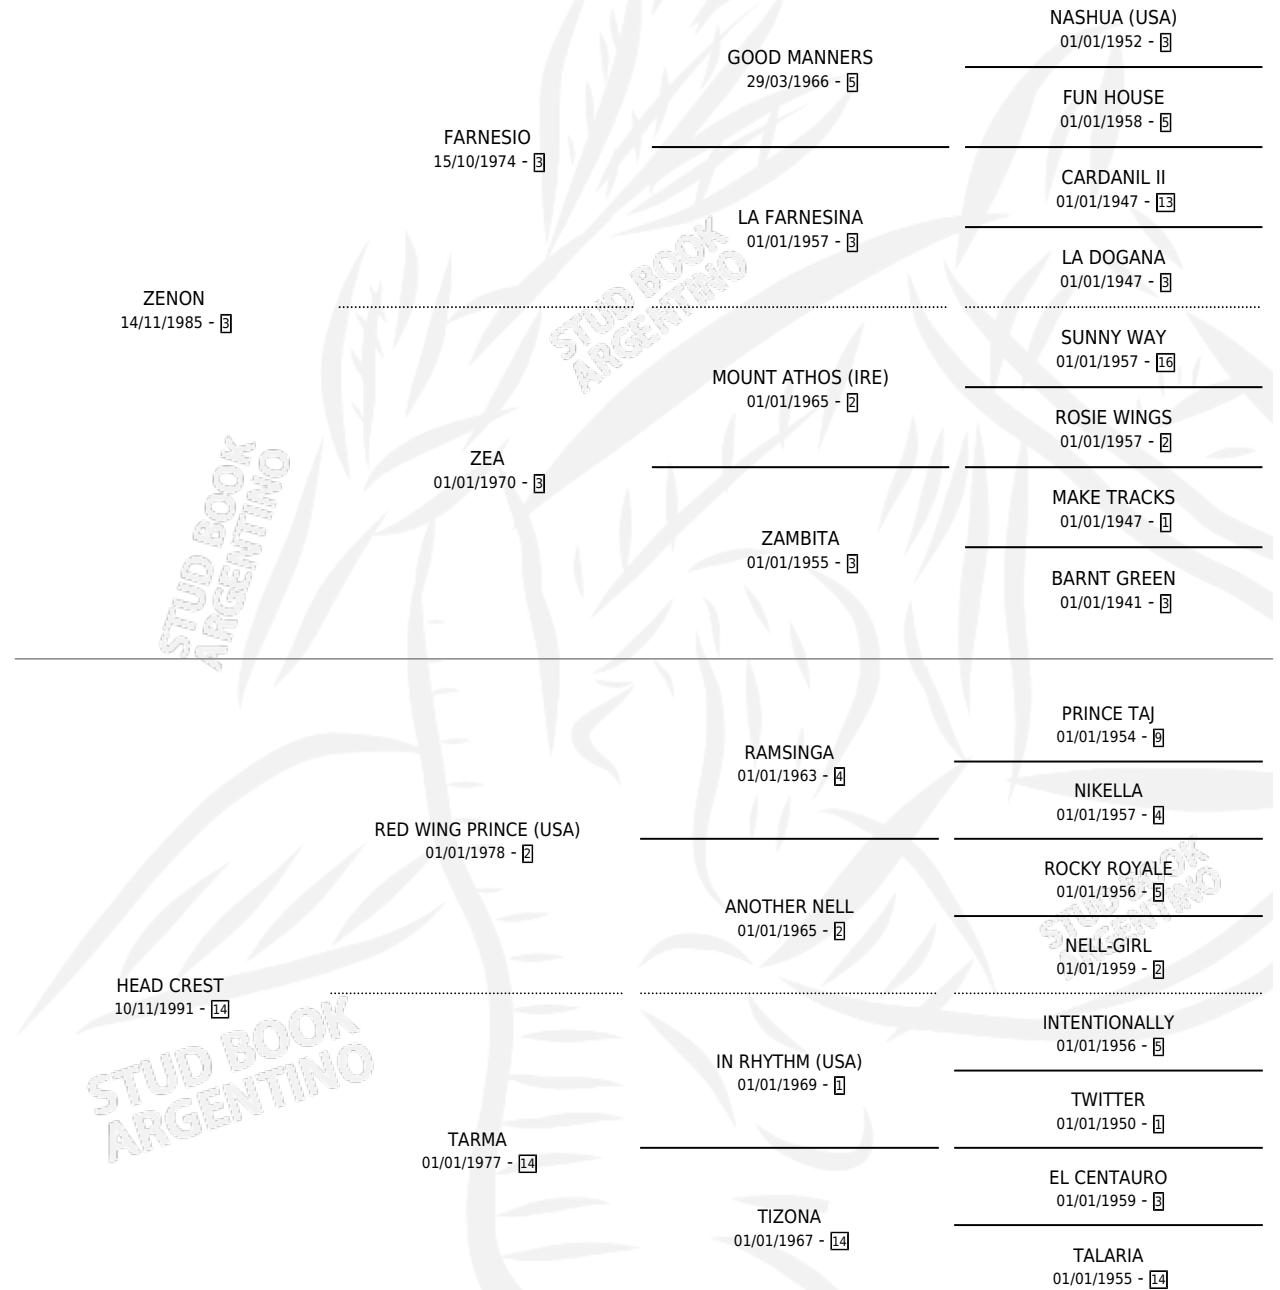

ANA DEL SUR

por ZENON y HEAD CREST por RED WING PRINCE (USA)

Argentina · Hembra · Zaino · SP · 20/11/2004
Familia 14-a · Volumen 38

ESTADO

TIPIFICACIÓN SANGUÍNEA	✓
TIPIFICACIÓN POR ADN	✓
PASAPORTE	X
IDENTIFICACIÓN POR MICROCHIP	X
REPRODUCTOR	X

Lugar de nacimiento: Euzkadi

Criador: Del Rio Jorge Miguel

PEDIGREE

CAMPAÑA

Solo carreras oficiales de Argentina

POR EDAD

EDAD	CC	1°	2°	3°	4°	5°	NP	CLC	CLG	CLCG1	CLGG1	IMPORTE	GANANCIA / CC
4 AÑOS	3	0	0	0	0	0	3	0	0	0	0	\$0	\$0
5 AÑOS	11	1	0	1	0	3	6	0	0	0	0	\$23,160	\$2,105
6 AÑOS	1	0	0	0	0	0	1	0	0	0	0	\$0	\$0
TOTALES	15	1	0	1	0	3	10	0	0	0	0	\$23,160	\$1,544
%		6.7%	0.0%	6.7%	0.0%	20.0%	66.7%	0.0%	0.0%	0.0%	0.0%		

Ganadora en San Isidro - \$23,160, a los 5 años.

POR DISTANCIA

HIPODROMO	CC	1°	2°	3°	4°	5°	NP	CLC	CLG	CLCG1	CLGG1	IMPORTE
SAN ISIDRO	5	1	0	0	0	0	4	0	0	0	0	\$18,000
1100 MTS	2	1	0	0	0	0	1	0	0	0	0	\$18,000
1200 MTS	1	0	0	0	0	0	1	0	0	0	0	\$0
1000 MTS	2	0	0	0	0	0	2	0	0	0	0	\$0
LA PLATA	6	0	0	1	0	3	2	0	0	0	0	\$5,160
1100 MTS	1	0	0	0	0	0	1	0	0	0	0	\$0
1000 MTS	5	0	0	1	0	3	1	0	0	0	0	\$5,160
PALERMO	4	0	0	0	0	0	4	0	0	0	0	\$0
1000 MTS	4	0	0	0	0	0	4	0	0	0	0	\$0