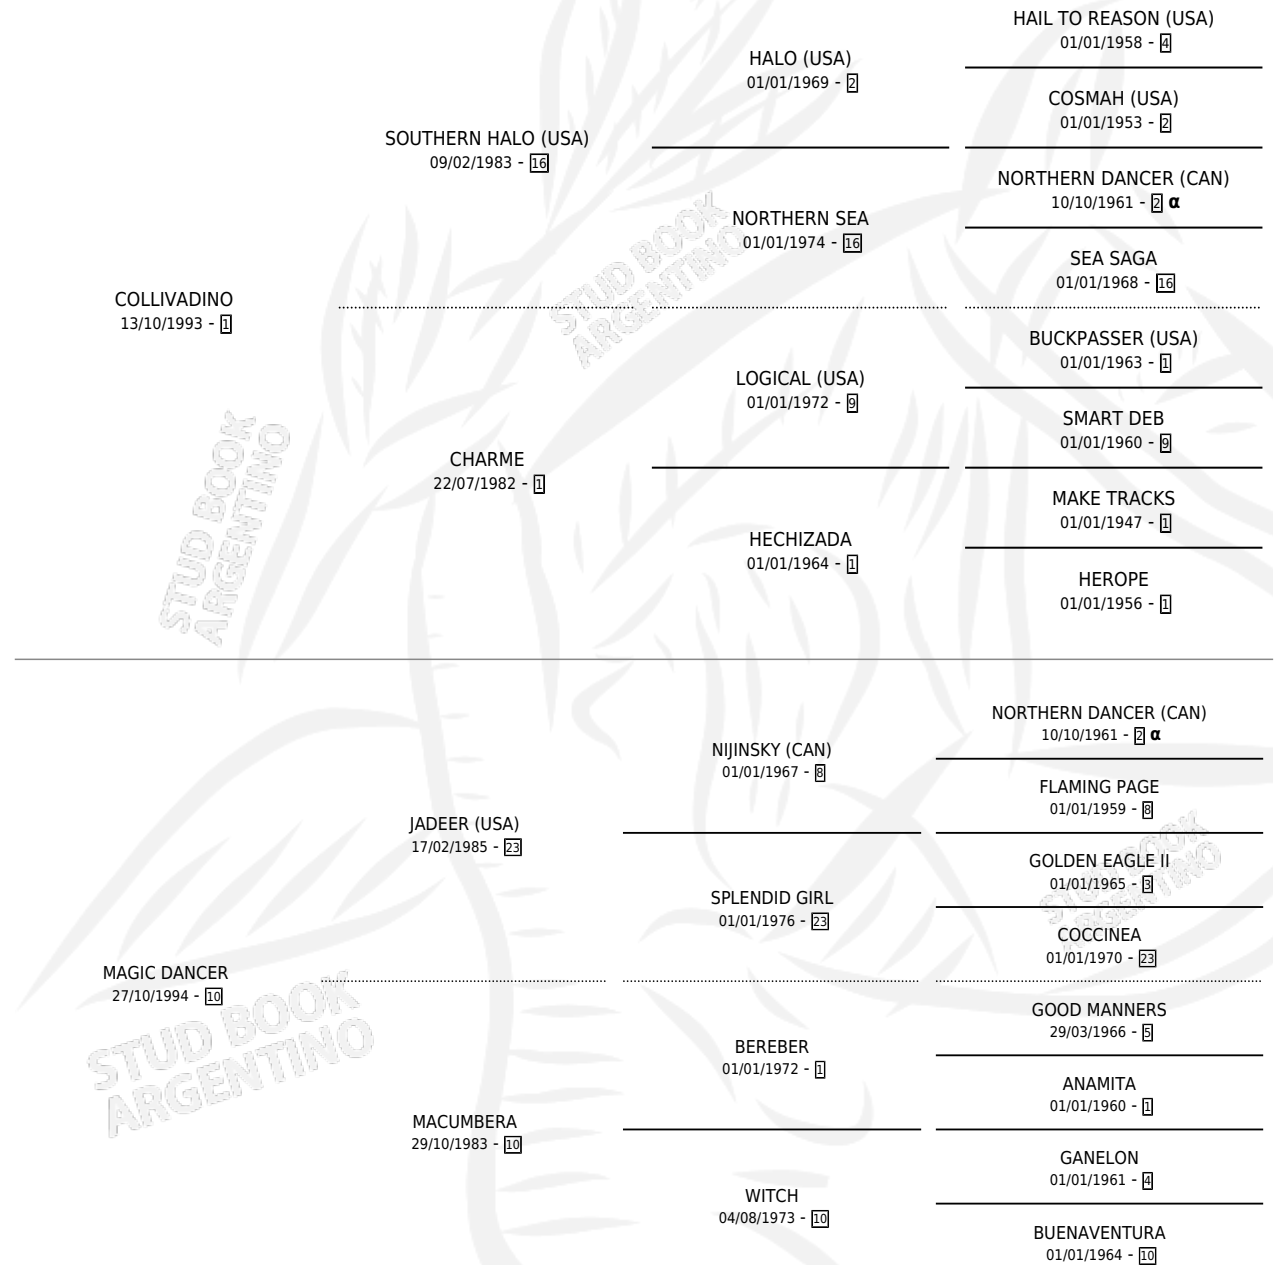

SOY REBECA

por COLLIVADINO y MAGIC DANCER por JADEER (USA)

Argentina · Hembra · Zaino Doradillo · SP · 14/11/2004
Familia 10-d · Volumen 38

ESTADO

TIPIFICACIÓN SANGUÍNEA	X
TIPIFICACIÓN POR ADN	✓
PASAPORTE	X
IDENTIFICACIÓN POR MICROCHIP	X
REPRODUCTOR	✓

Lugar de nacimiento: Adi

Criador: Sin dato

PEDIGREE

INBREEDING : α

CAMPAÑA

Solo carreras oficiales de Argentina

POR EDAD

EDAD	CC	1°	2°	3°	4°	5°	NP	CLC	CLG	CLCG1	CLGG1	IMPORTE	GANANCIA / CC
3 AÑOS	1	0	0	0	0	0	1	0	0	0	0	\$0	\$0
4 AÑOS	7	1	0	2	2	0	2	0	0	0	0	\$43,000	\$6,143
5 AÑOS	2	0	0	0	1	1	0	0	0	0	0	\$3,200	\$1,600
6 AÑOS	7	0	0	1	0	0	6	0	0	0	0	\$4,000	\$571
TOTALES	17	1	0	3	3	1	9	0	0	0	0	\$50,200	\$2,953
%		5.9%	0.0%	17.6%	17.6%	5.9%	52.9%	0.0%	0.0%	0.0%	0.0%		

Ganadora en Palermo - \$50,200, a los 4 años.

POR DISTANCIA

HIPODROMO	CC	1°	2°	3°	4°	5°	NP	CLC	CLG	CLCG1	CLGG1	IMPORTE
SAN ISIDRO	7	0	0	1	1	0	5	0	0	0	0	\$6,100
1400 MTS	3	0	0	0	1	0	2	0	0	0	0	\$2,100
1200 MTS	3	0	0	1	0	0	2	0	0	0	0	\$4,000
2000 MTS	1	0	0	0	0	0	1	0	0	0	0	\$0
PALERMO	10	1	0	2	2	1	4	0	0	0	0	\$44,100
1400 MTS	5	0	0	1	2	0	2	0	0	0	0	\$10,500
1200 MTS	5	1	0	1	0	1	2	0	0	0	0	\$33,600