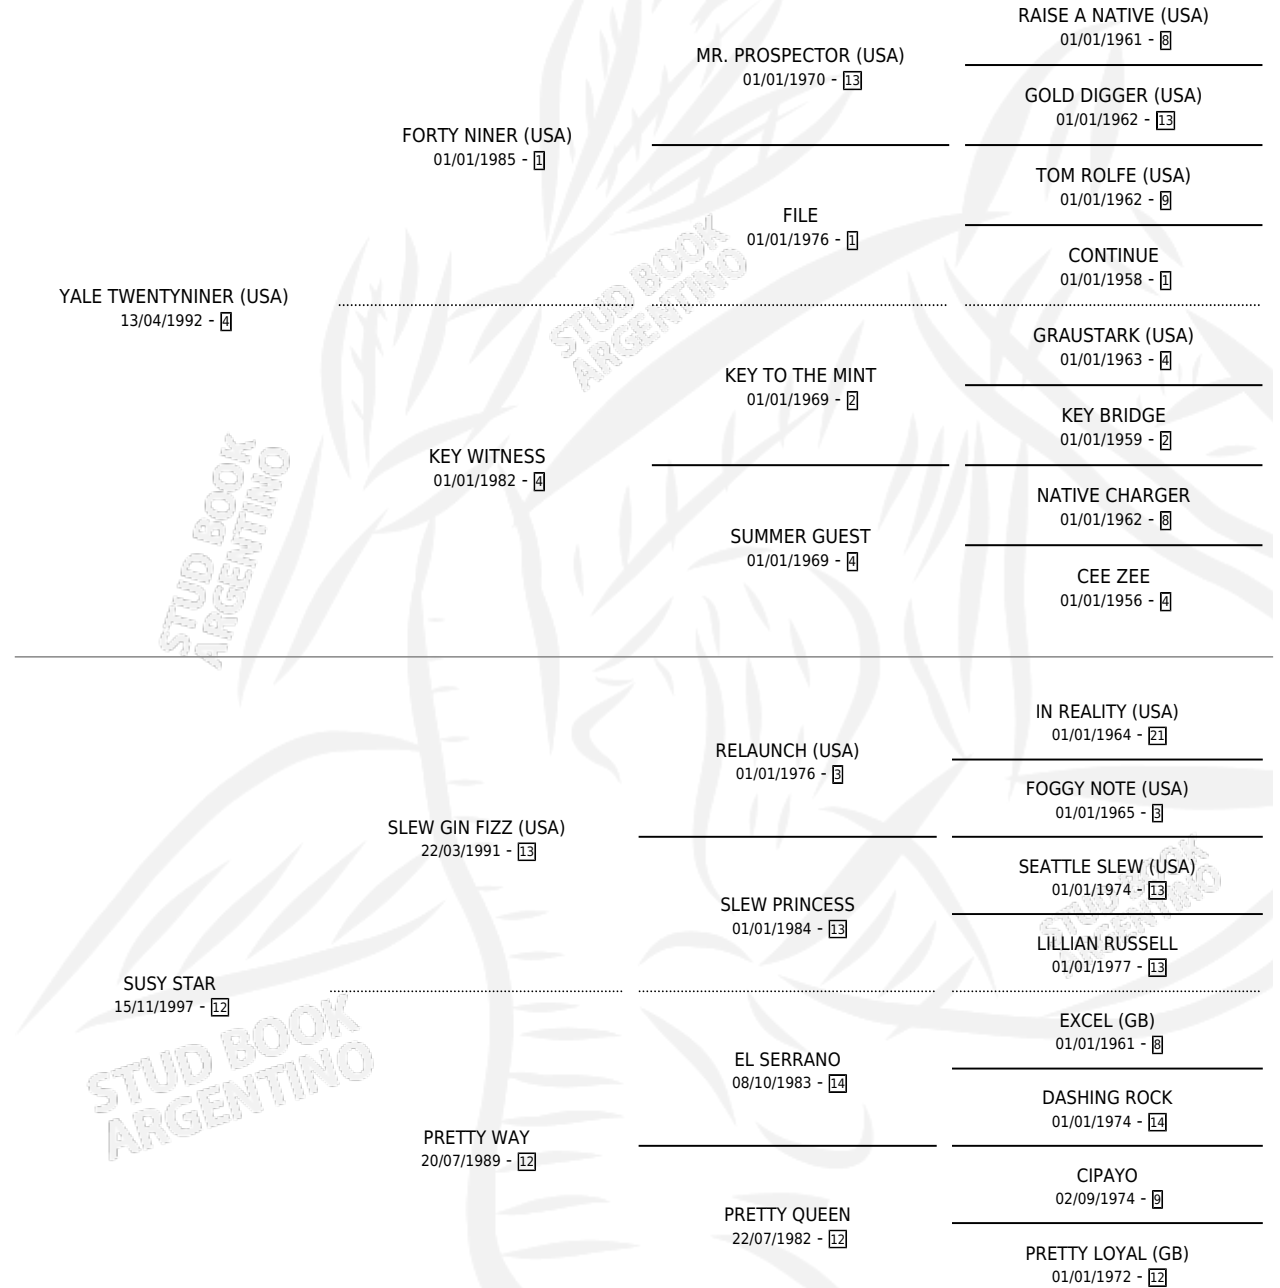

SUSY YALE

por YALE TWENTYNINER (USA) y SUSY STAR por SLEW GIN FIZZ (USA)

Argentina · Hembra · Zaino · SP · 20/10/2004
Familia 12 · Volumen 38

ESTADO

TIPIFICACIÓN SANGUÍNEA	X
TIPIFICACIÓN POR ADN	✓
PASAPORTE	X
IDENTIFICACIÓN POR MICROCHIP	X
REPRODUCTOR	✓

Lugar de nacimiento: Don Carlos
Criador: Don Carlos

~

HIJOS

	MACHOS	HEMBRAS
2 NACIERON	2	0
SIN ACTUACIONES		

PEDIGREE