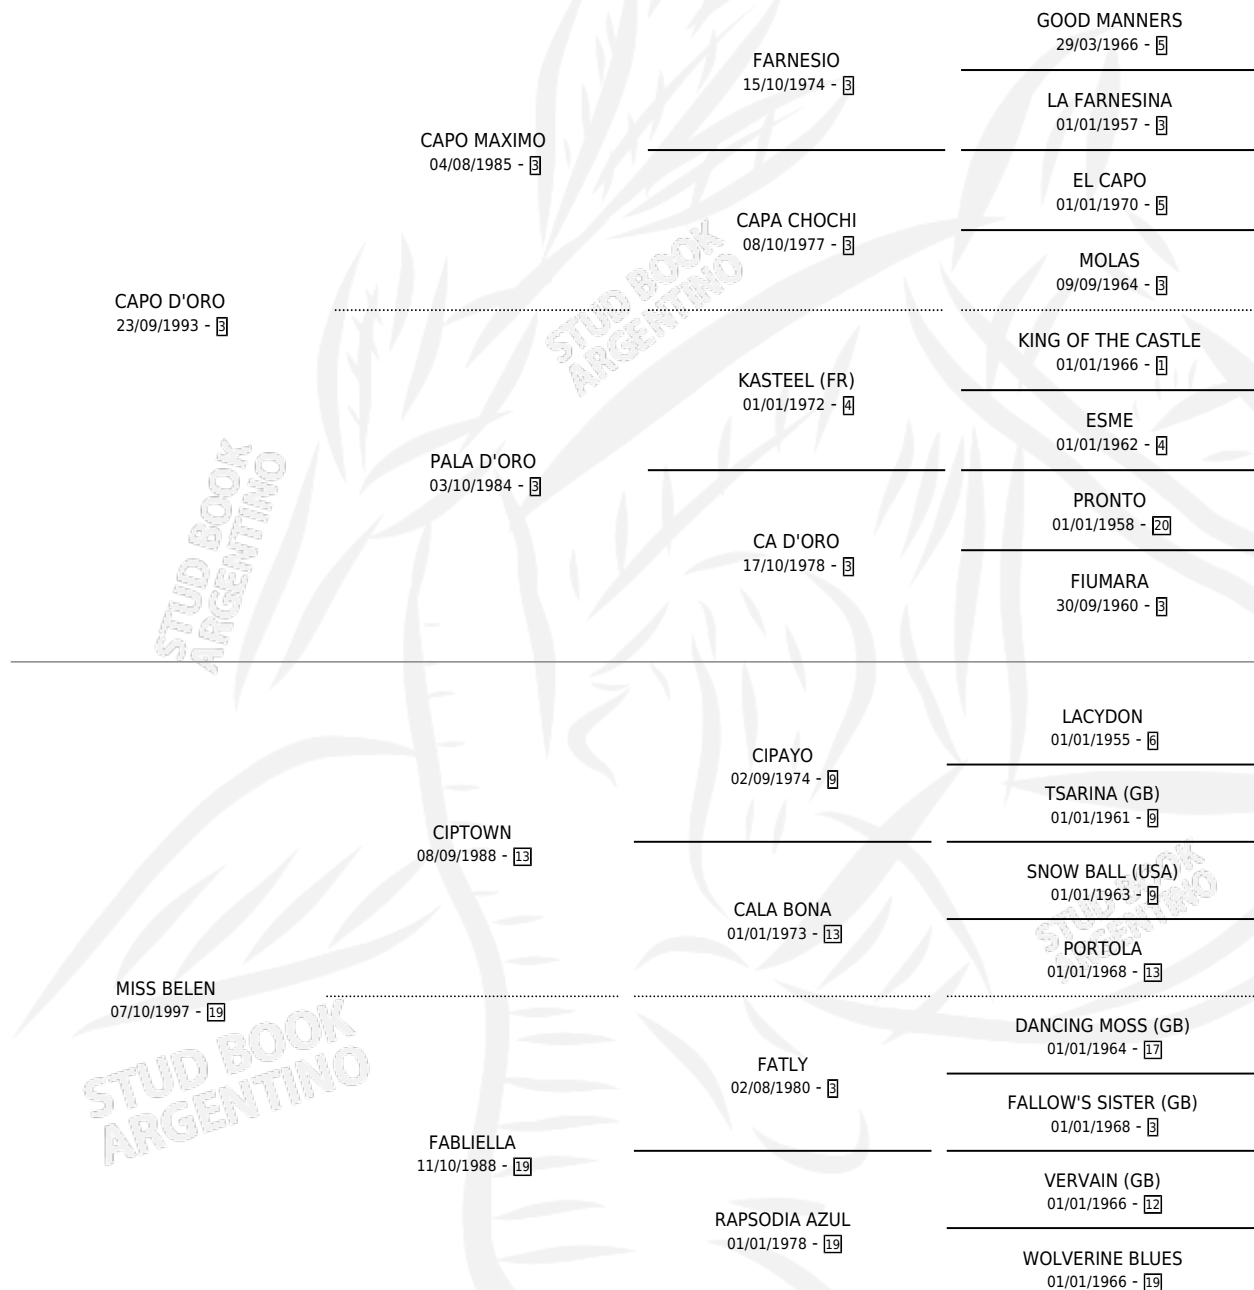

BELEN D'ORO

por CAPO D'ORO y MISS BELEN por CIPTOWN

Argentina · Hembra · Zaino Doradillo · SP · 30/10/2004
Familia 19 · Volumen 38

ESTADO

TIPIFICACIÓN SANGUÍNEA	X
TIPIFICACIÓN POR ADN	✓
PASAPORTE	X
IDENTIFICACIÓN POR MICROCHIP	X
REPRODUCTOR	✓

Lugar de nacimiento: Saint Francis

Criador: Guer Aike

~

HIJOS

	MACHOS	HEMBRAS
3 NACIERON	1	2
3 CORRIERON	1	2
1 GANARON	0	1
0 GANADORES CL	0 GANADORES GR	0 GANADORES G1

PEDIGREE

CAMPAÑA

Solo carreras oficiales de Argentina