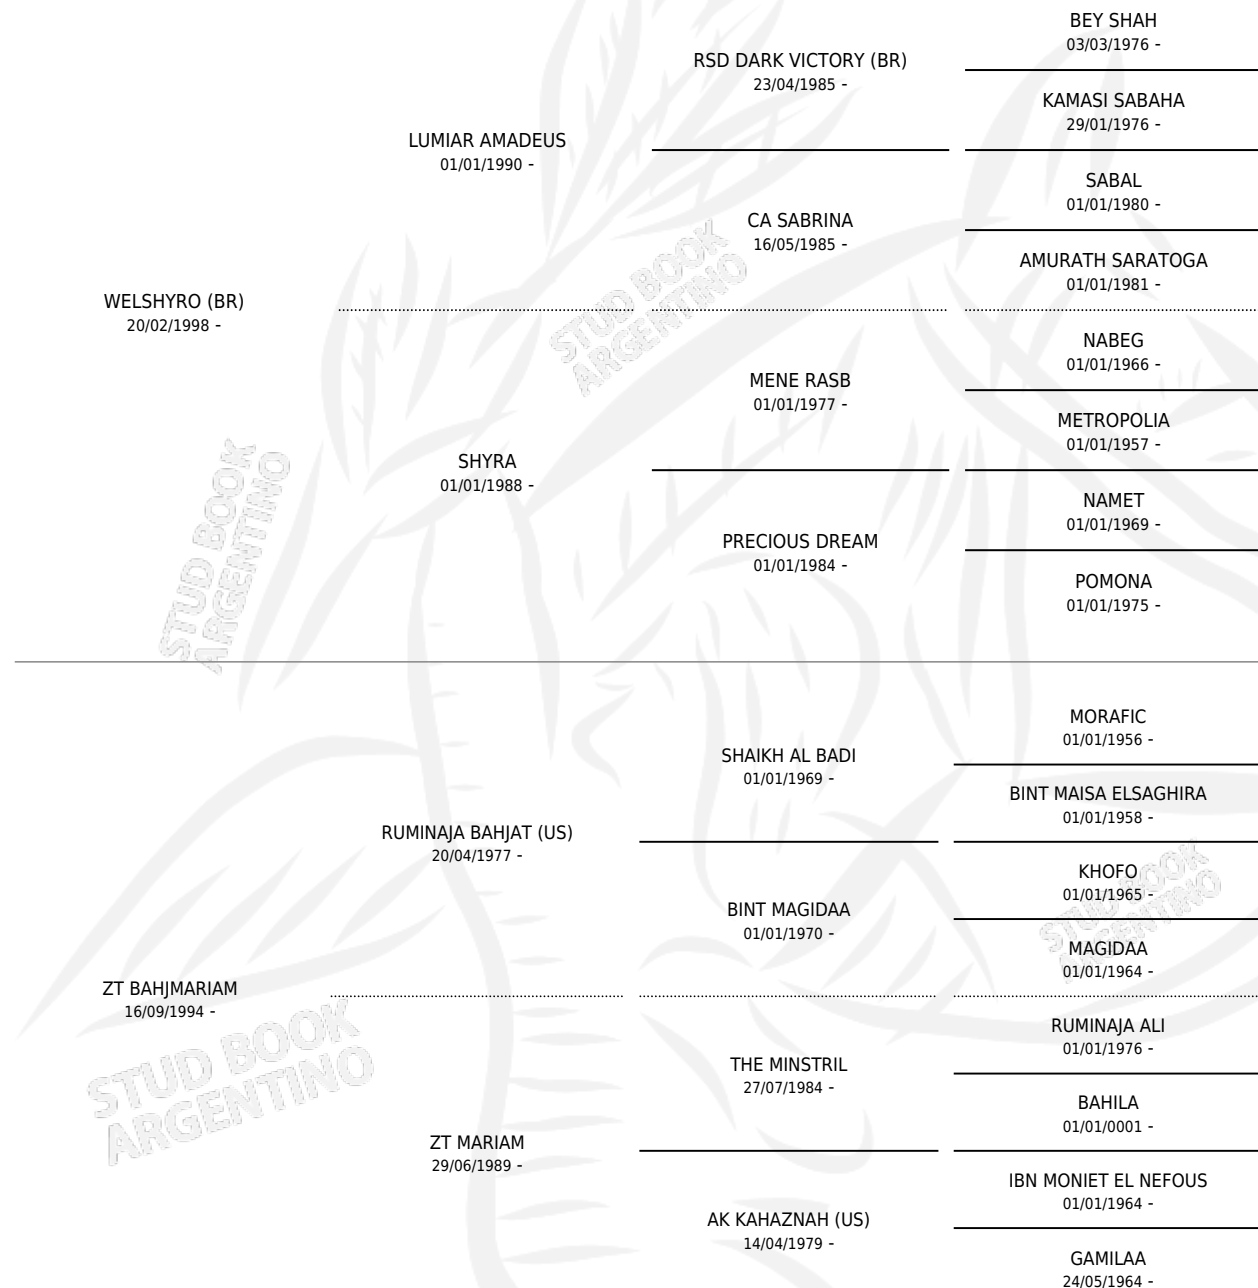

JFN BINT MARIAM

por WELSHYRO (BR) y ZT BAHJMARIAM por RUMINAJA BAHJAT (US)

Argentina · Hembra · Tordillo · AP · 14/12/2004
Familia · Volumen 38

ESTADO

TIPIFICACIÓN SANGUÍNEA	X
TIPIFICACIÓN POR ADN	✓
PASAPORTE	✓
IDENTIFICACIÓN POR MICROCHIP	X
REPRODUCTOR	✓

Lugar de nacimiento: Paso Del Sauce
Criador: Paso Del Sauce

PEDIGREE

S

mientos 0 / Efectividad 0.00%

PADRILLO	PRODUCTO	CRIADOR	1ER SERVICIO	ÚLTIMO SERVICIO
MESAK	∅		22/11/2010	14/12/2010
MESAK	∅		26/12/2009	28/12/2009