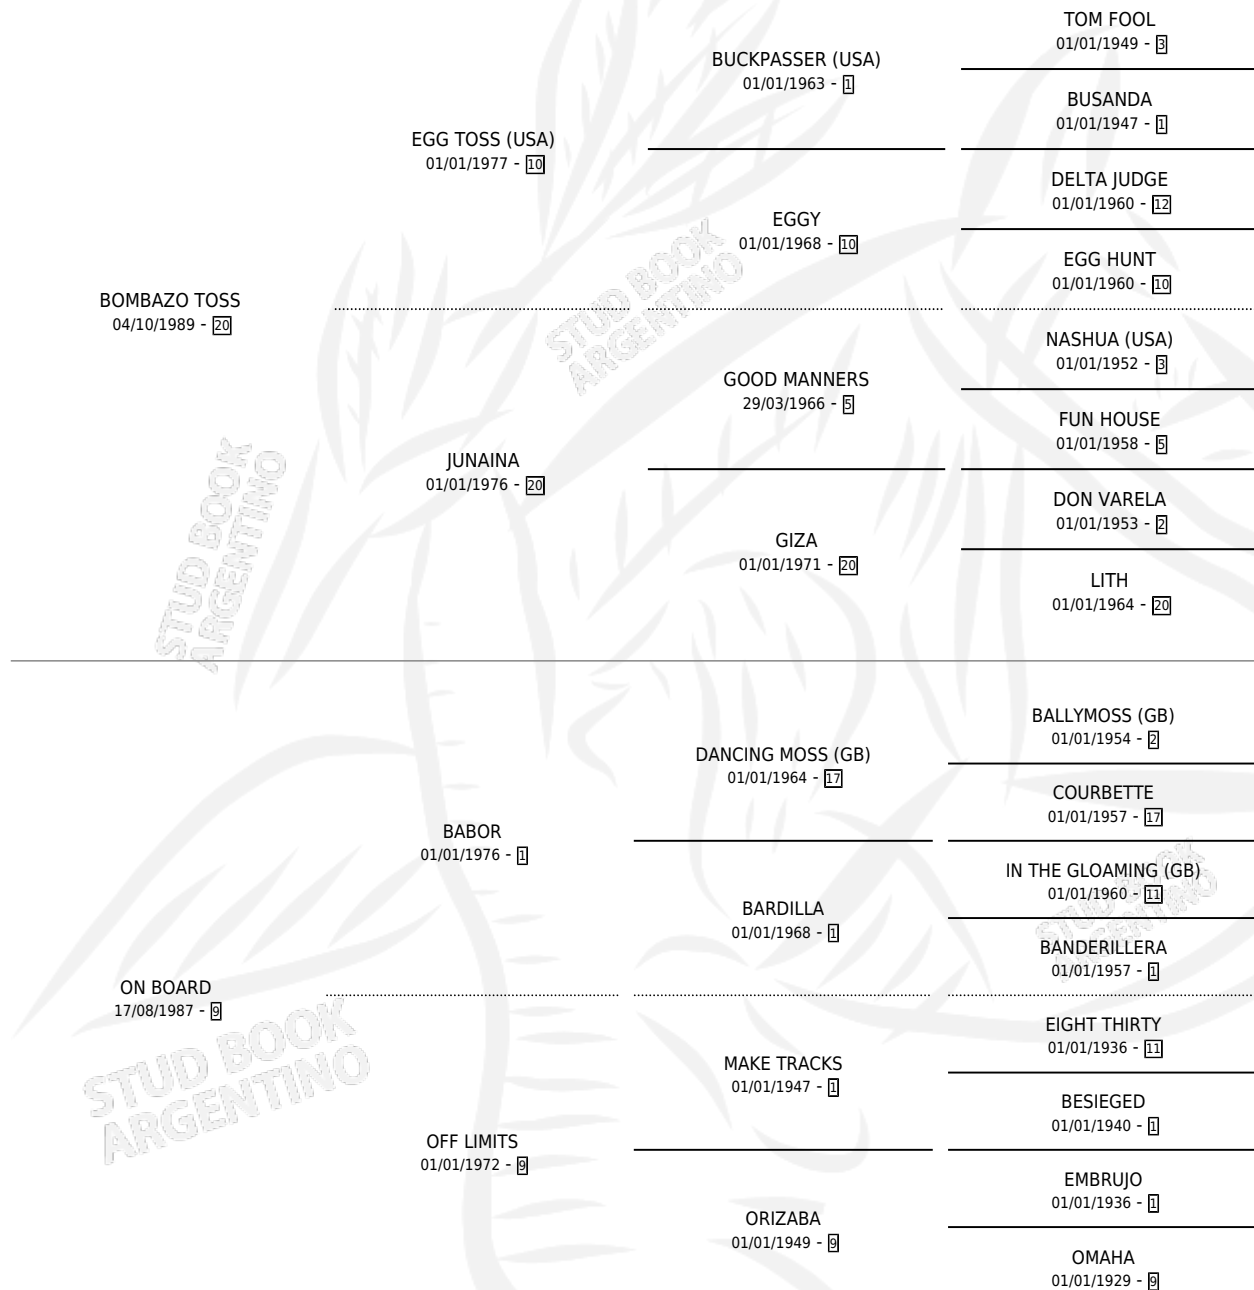

TATU TOSS

por **BOMBAZO TOSS** y **ON BOARD** por **BABOR**

Argentina · Macho · Alazan · SP · 22/10/2004
Familia 9-g · Volumen 38

ESTADO

TIPIFICACIÓN SANGUÍNEA	X
TIPIFICACIÓN POR ADN	✓
PASAPORTE	X
IDENTIFICACIÓN POR MICROCHIP	X
REPRODUCTOR	X

Lugar de nacimiento: El Tatu

Criador: El Tatu

PEDIGREE

TATU TOSS

Datos oficiales del Stud Book Argentino

Documento generado el 15/05/2026

studbook.org.ar