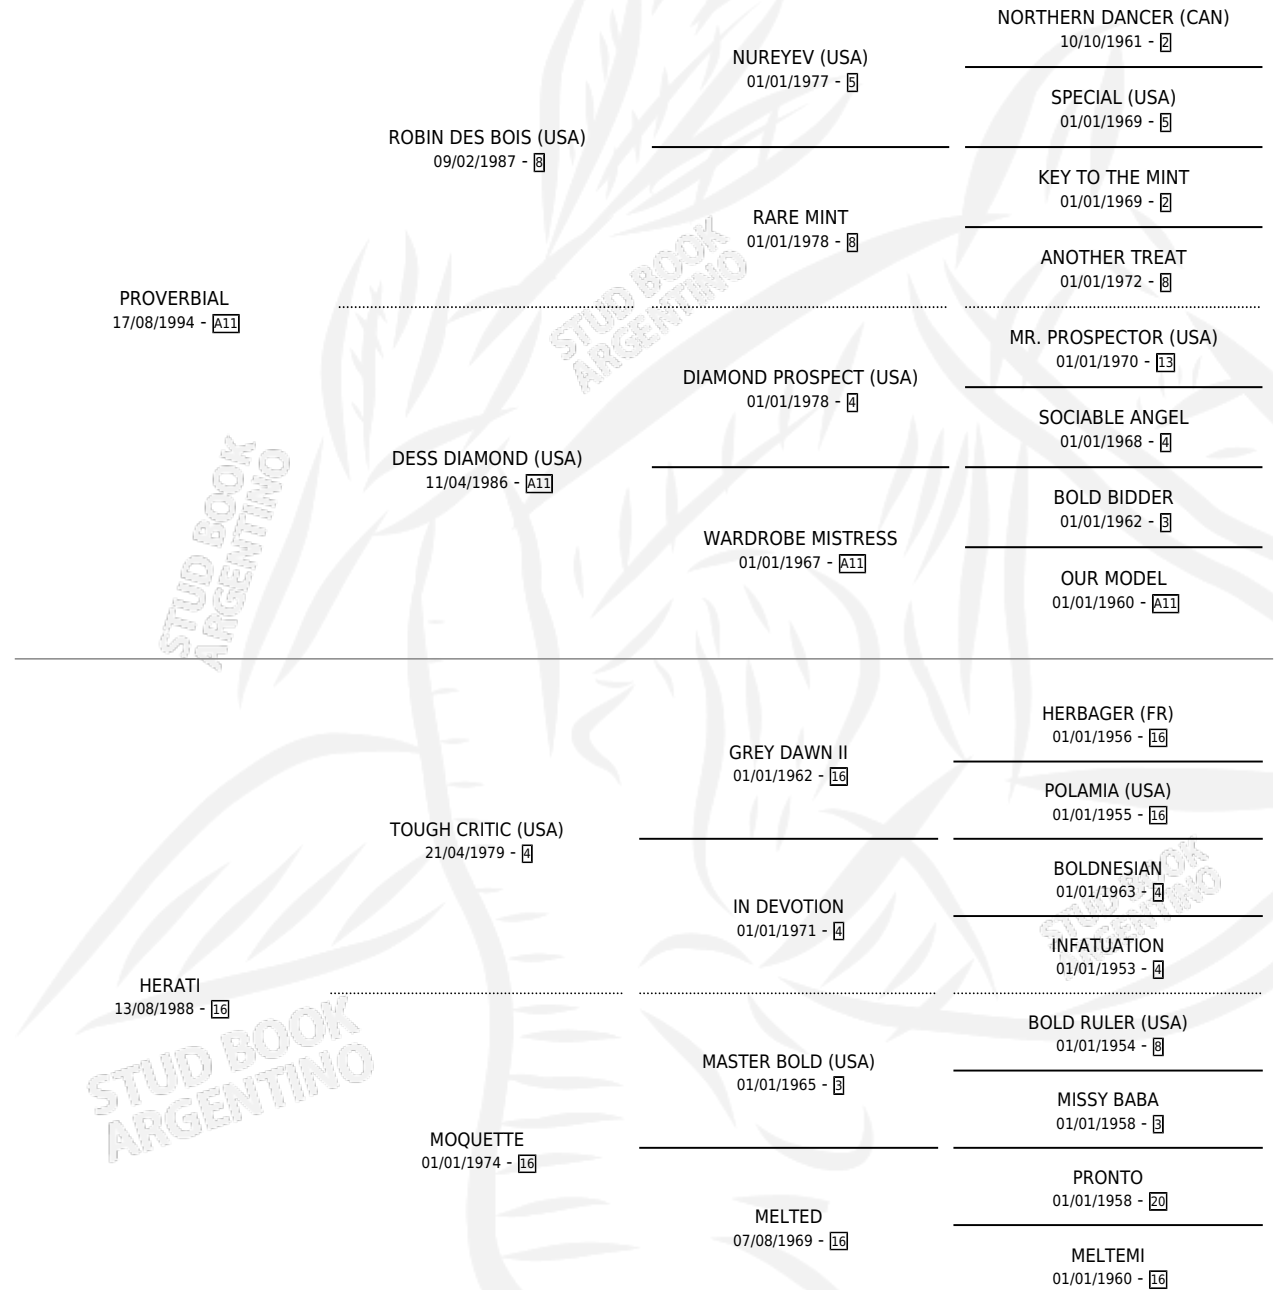

SEÑORITA PRO

por PROVERBIAL y HERATI por TOUGH CRITIC (USA)

Argentina · Hembra · Zaino · SP · 18/11/2004
Familia 16-h · Volumen 38

ESTADO

TIPIFICACIÓN SANGUÍNEA	X
TIPIFICACIÓN POR ADN	✓
PASAPORTE	X
IDENTIFICACIÓN POR MICROCHIP	X
REPRODUCTOR	X

Lugar de nacimiento: La Virinia

Criador: La Virinia

PEDIGREE

SEÑORITA PRO

Datos oficiales del Stud Book Argentino

Documento generado el 12/06/2026

studbook.org.ar