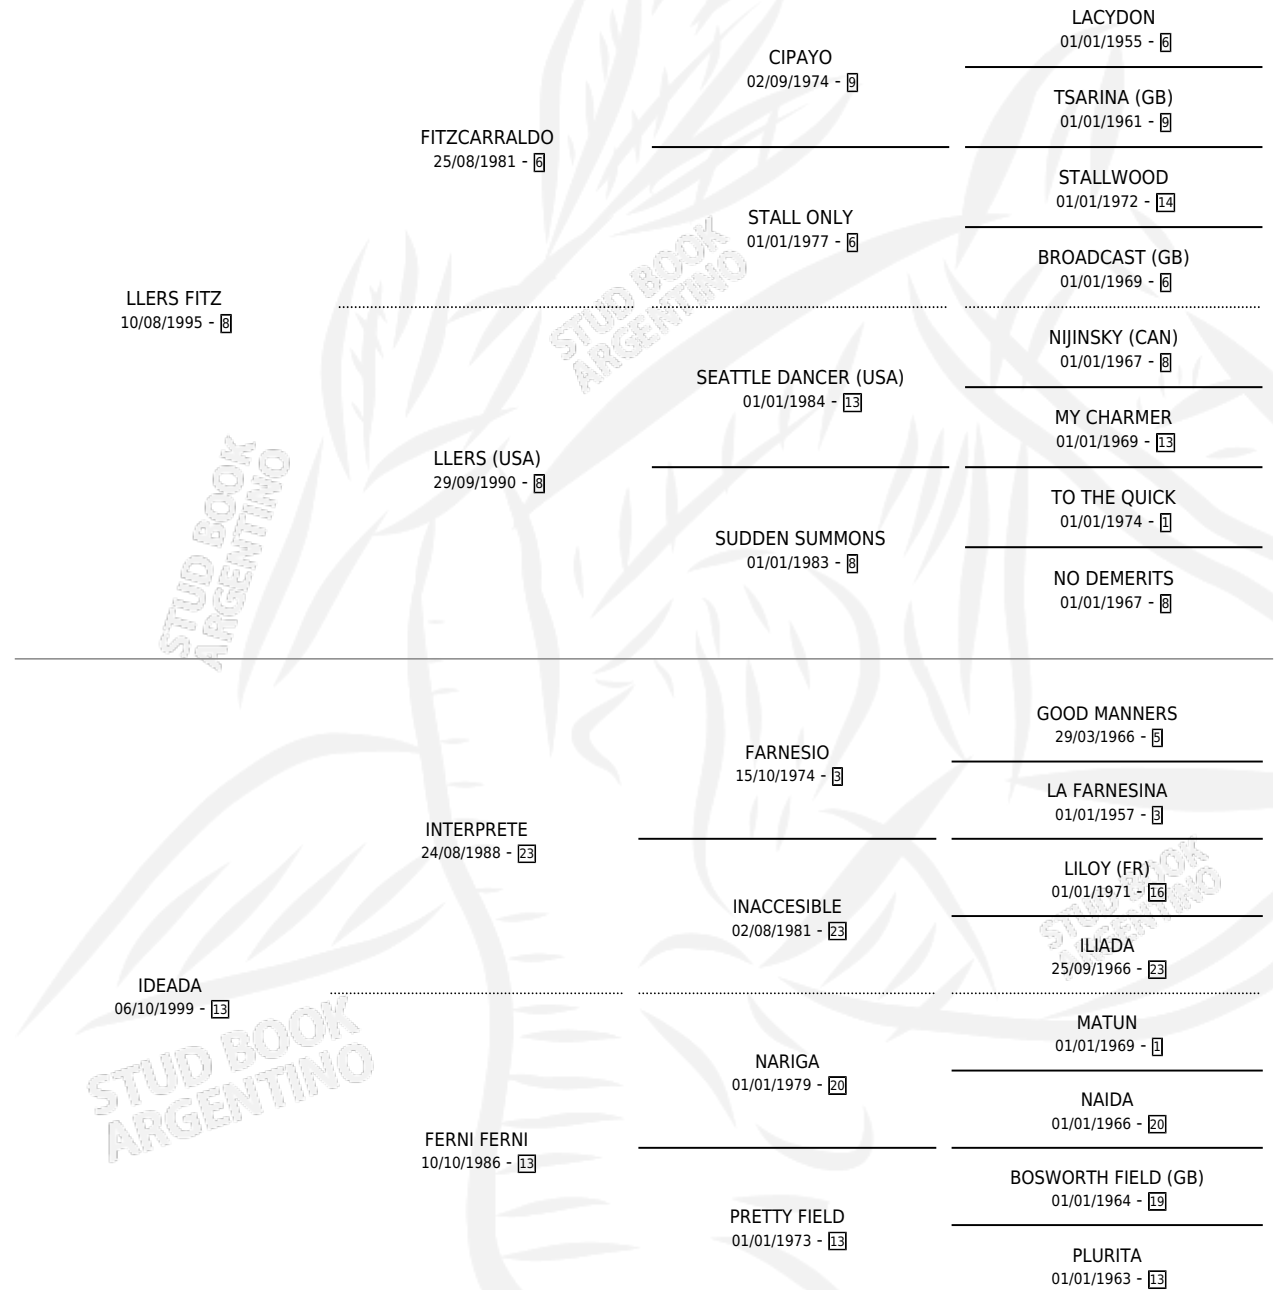

YANTRA FITZ

por **LLERS FITZ** y **IDEADA** por **INTERPRETE**

Argentina · Macho · Zaino · SP · 07/11/2004
Familia 13-c · Volumen 38

ESTADO

TIPIFICACIÓN SANGUÍNEA	X
TIPIFICACIÓN POR ADN	X
PASAPORTE	X
IDENTIFICACIÓN POR MICROCHIP	X
REPRODUCTOR	X

Lugar de nacimiento: Lindor

Criador: Lindor

PEDIGREE

YANTRA FITZ

Datos oficiales del Stud Book Argentino

Documento generado el 14/05/2026

studbook.org.ar