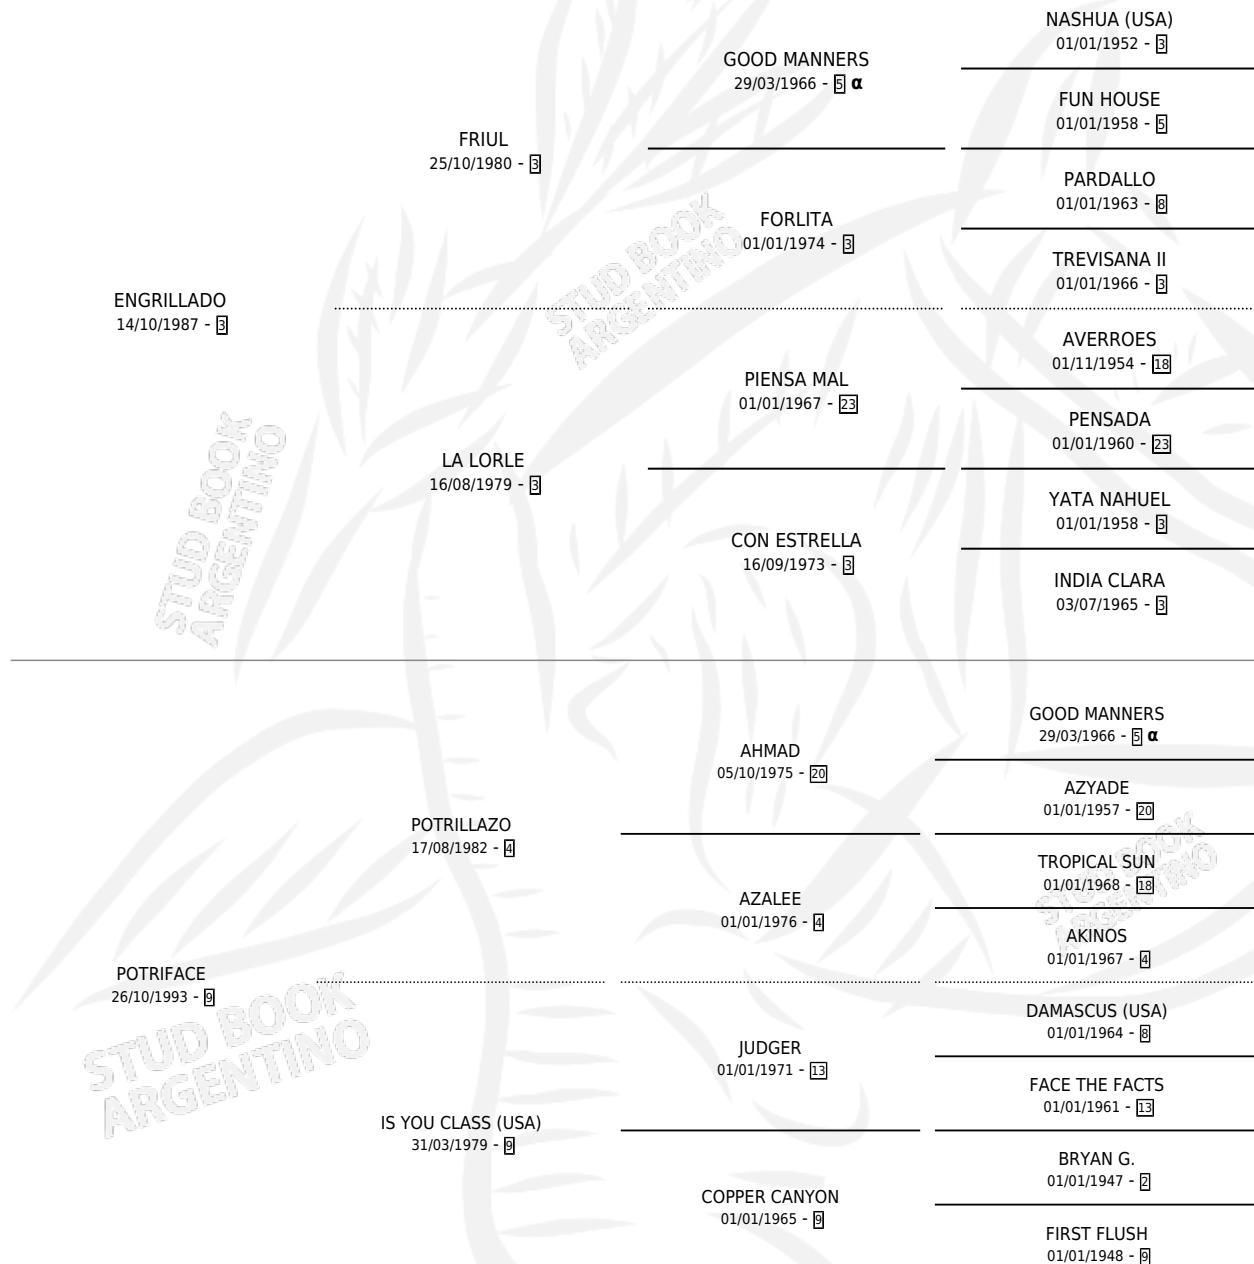

DUQUESA FACE

por ENGRILLADO y POTRIFACE por POTRILLAZO

Argentina · Hembra · Zaino · SP · 25/10/2004
Familia 9-b · Volumen 38

ESTADO

TIPIFICACIÓN SANGUÍNEA	✓
TIPIFICACIÓN POR ADN	✓
PASAPORTE	X
IDENTIFICACIÓN POR MICROCHIP	X
REPRODUCTOR	✓

Lugar de nacimiento: Don Yeye

Criador: Sin dato

~

HIJOS

	MACHOS	HEMBRAS
7 NACIERON	3	4
3 CORRIERON	1	2
2 GANARON	1	1
0 GANADORES CL	0 GANADORES GR	0 GANADORES G1

PEDIGREE

INBREEDING : α

S

cimientos 7 / Efectividad 70.00%

PADRILLO	PRODUCTO	CRIADOR	1ER SERVICIO	ÚLTIMO SERVICIO
VASTAGO SALVAJE	∅		21/10/2019	21/10/2019
DUQUESA FACE				
SABAT HUSSON	SERE NOTICIA (H Z, 31/08/2018)	EL CUFA	18/09/2017	20/09/2017
SABAT HUSSON	RUBIA SABATICA (H A, 02/09/2017)	EL CUFA	14/09/2016	14/09/2016
SABAT HUSSON studbook.org.ar	GRAN SABAT (M A, 04/09/2016) •MURIÓ EL 01/12/2020•	EL CUFA	04/09/2015	05/09/2015
TRUE CAUSE (USA)	DUQUESA CAUSE (H A, 05/11/2014)	GLADES ARMANDO CLAUDIO	05/11/2013	05/11/2013
STORM SURGE (USA)	EL LOCO PIÑA (M A, 11/10/2013)	GLADES ARMANDO CLAUDIO	22/10/2012	22/10/2012
STORM SURGE (USA)	DUQUESA SURGE (H Z, 28/09/2012)	GLADES ARMANDO CLAUDIO	09/10/2011	09/10/2011
PAINTER	BIMBIRELO PAINT (M Z, 10/09/2011)	GLADES ARMANDO CLAUDIO	27/08/2010	27/09/2010
PAINTER	∅		05/09/2009	05/09/2009
PAINTER	∅		04/11/2008	04/11/2008