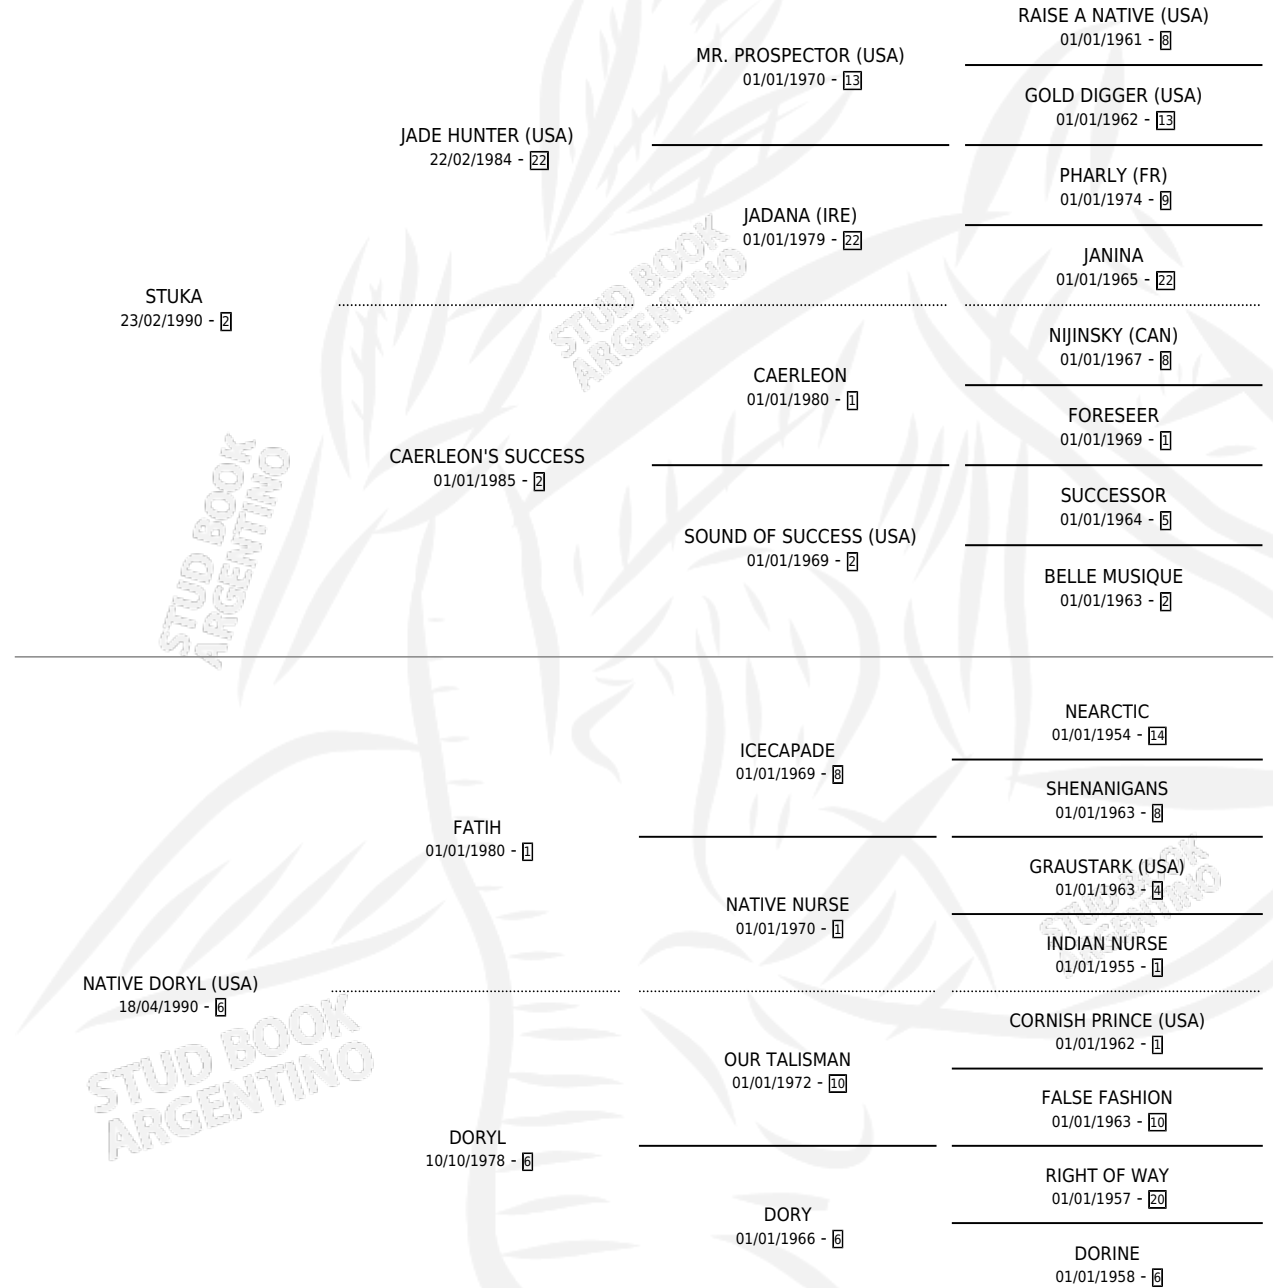

NORTE CLARO

por STUKA y NATIVE DORYL (USA) por FATIH

Argentina · Macho · Zaino Colorado · SP · 03/11/2004
Familia 6-a · Volumen 38

ESTADO

TIPIFICACIÓN SANGUÍNEA	✓
TIPIFICACIÓN POR ADN	✓
PASAPORTE	X
IDENTIFICACIÓN POR MICROCHIP	X
REPRODUCTOR	X

Lugar de nacimiento: Carampangue

Criador: Carampangue

PEDIGREE

EXPORTACIÓN / IMPORTACIÓN

FECHA	MOVIMIENTO	PAÍS
10/10/2008	EXPORTADO	QATAR

~

CAMPAÑA

Solo carreras oficiales de Argentina