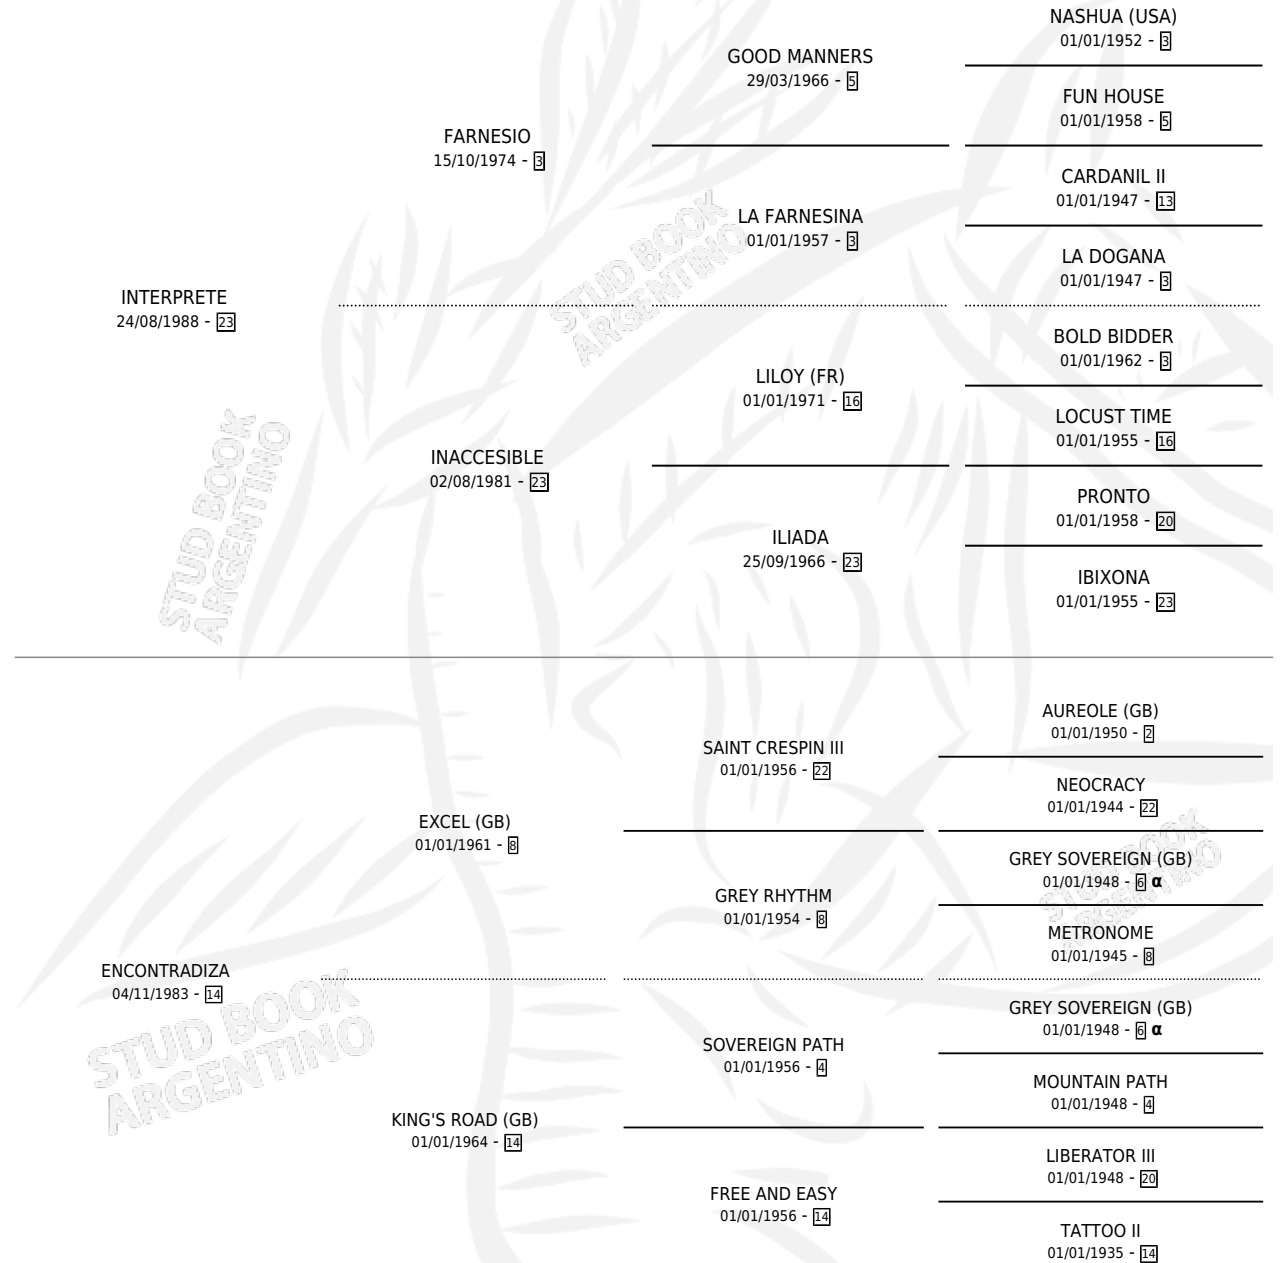

ISUZU

por INTERPRETE y ENCONTRADIZA por EXCEL (GB)

Argentina · Macho · Alazan · SP · 16/11/2004
Familia 14-b · Volumen 38

ESTADO

TIPIFICACIÓN SANGUÍNEA	X
TIPIFICACIÓN POR ADN	✓
PASAPORTE	X
IDENTIFICACIÓN POR MICROCHIP	X
REPRODUCTOR	X

Lugar de nacimiento: El Paraiso

Criador: El Paraiso

PEDIGREE

INBREEDING : α