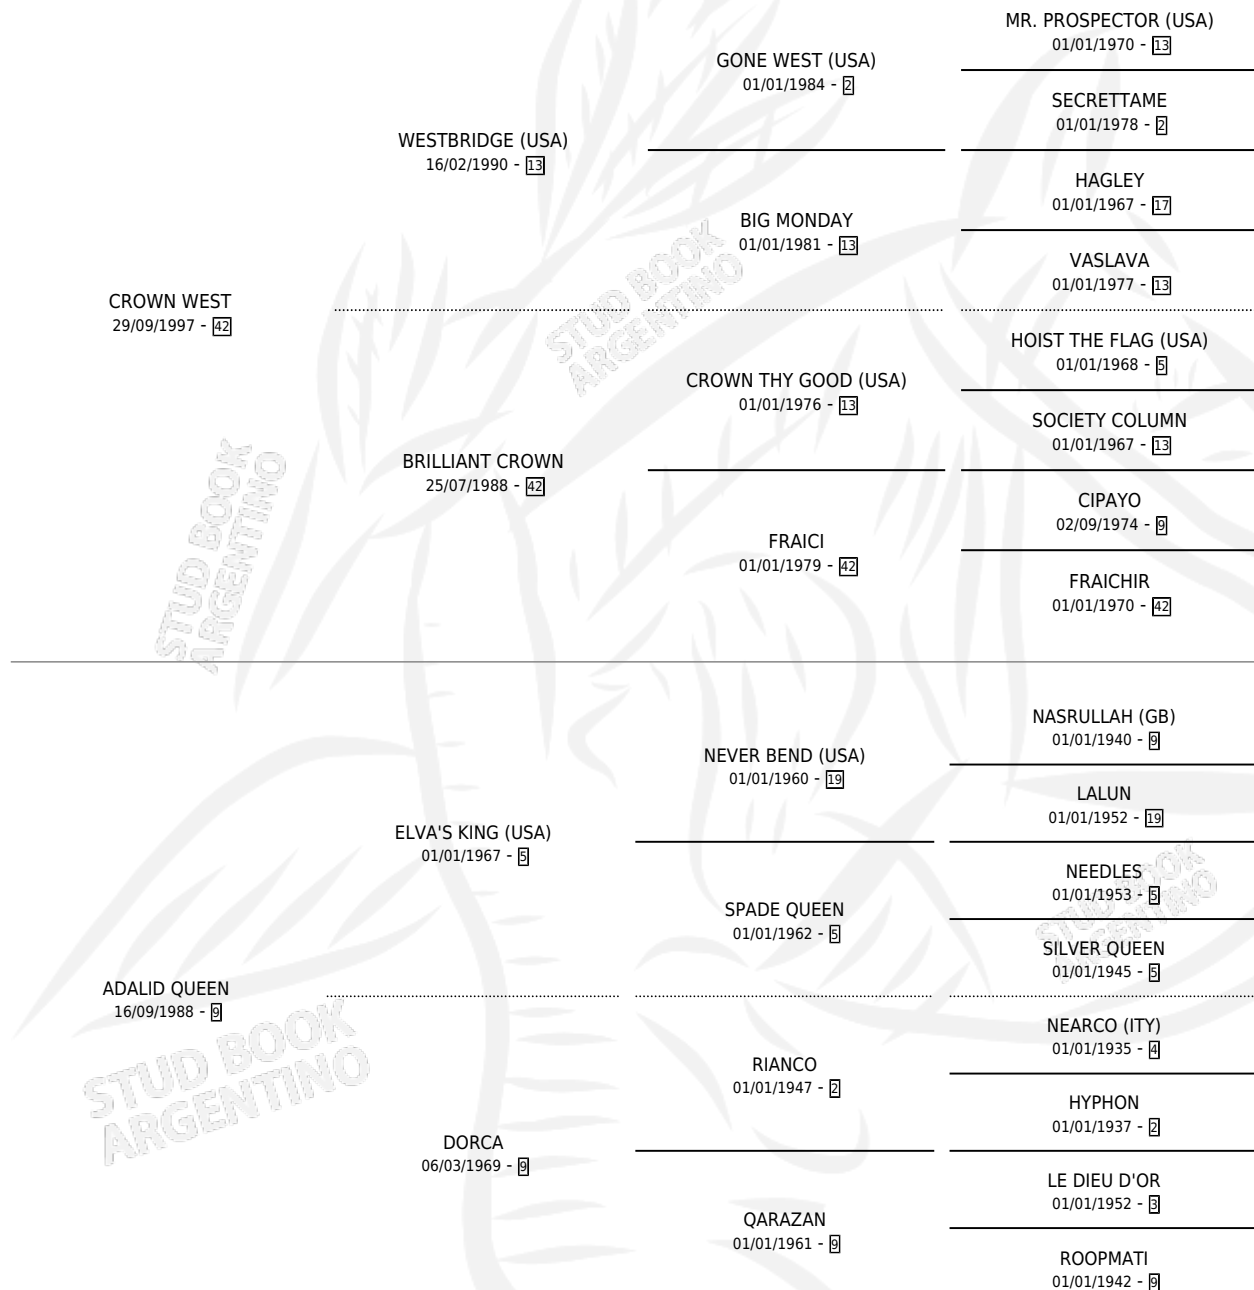

WEST QUEEN

por CROWN WEST y ADALID QUEEN por ELVA'S KING (USA)

Argentina · Hembra · Alazan · SP · 20/11/2004
Familia 9 · Volumen 38

ESTADO

TIPIFICACIÓN SANGUÍNEA	✓
TIPIFICACIÓN POR ADN	X
PASAPORTE	X
IDENTIFICACIÓN POR MICROCHIP	X
REPRODUCTOR	X

Lugar de nacimiento: Catorce de Julio
Criador: Bueti Carlos

PEDIGREE

WEST QUEEN

Datos oficiales del Stud Book Argentino

Documento generado el 03/05/2026

studbook.org.ar