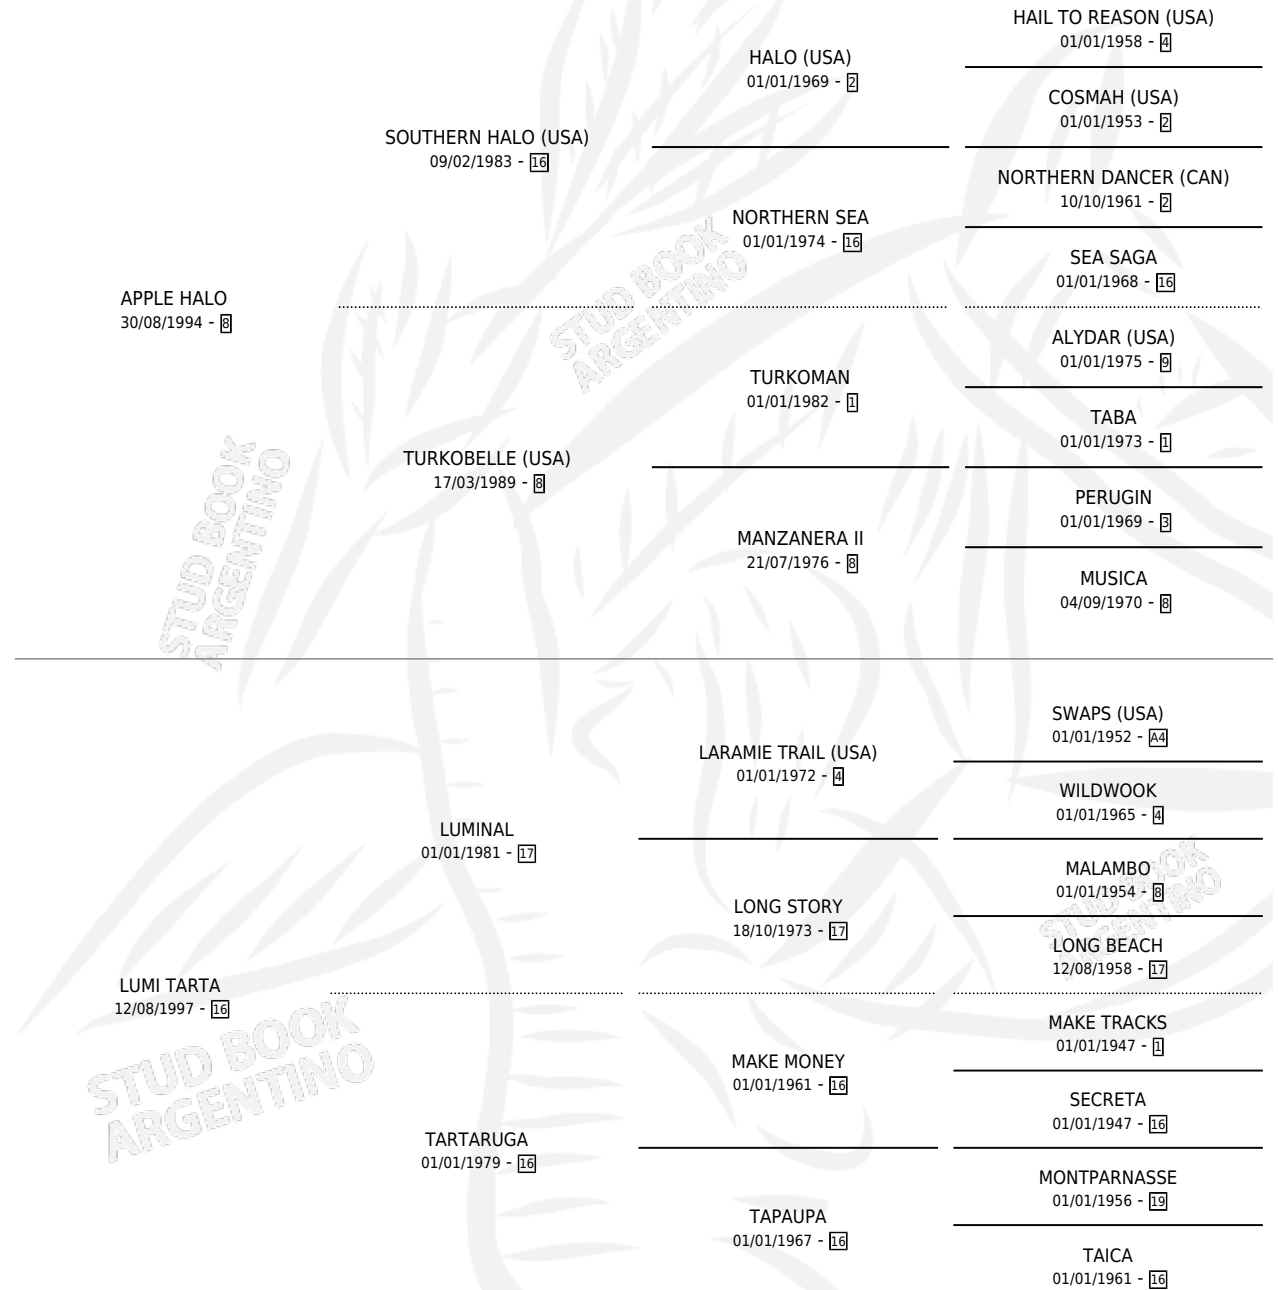

APPLE TARTA

por APPLE HALO y LUMI TARTA por LUMINAL

Argentina · Hembra · Alazan · SP · 28/10/2004
Familia 16-e · Volumen 38

ESTADO

TIPIFICACIÓN SANGUÍNEA	X
TIPIFICACIÓN POR ADN	X
PASAPORTE	X
IDENTIFICACIÓN POR MICROCHIP	X
REPRODUCTOR	X

Lugar de nacimiento: Don Narciso

Criador: Sin dato

PEDIGREE

APPLE TARTA

Datos oficiales del Stud Book Argentino

Documento generado el 15/05/2026

studbook.org.ar