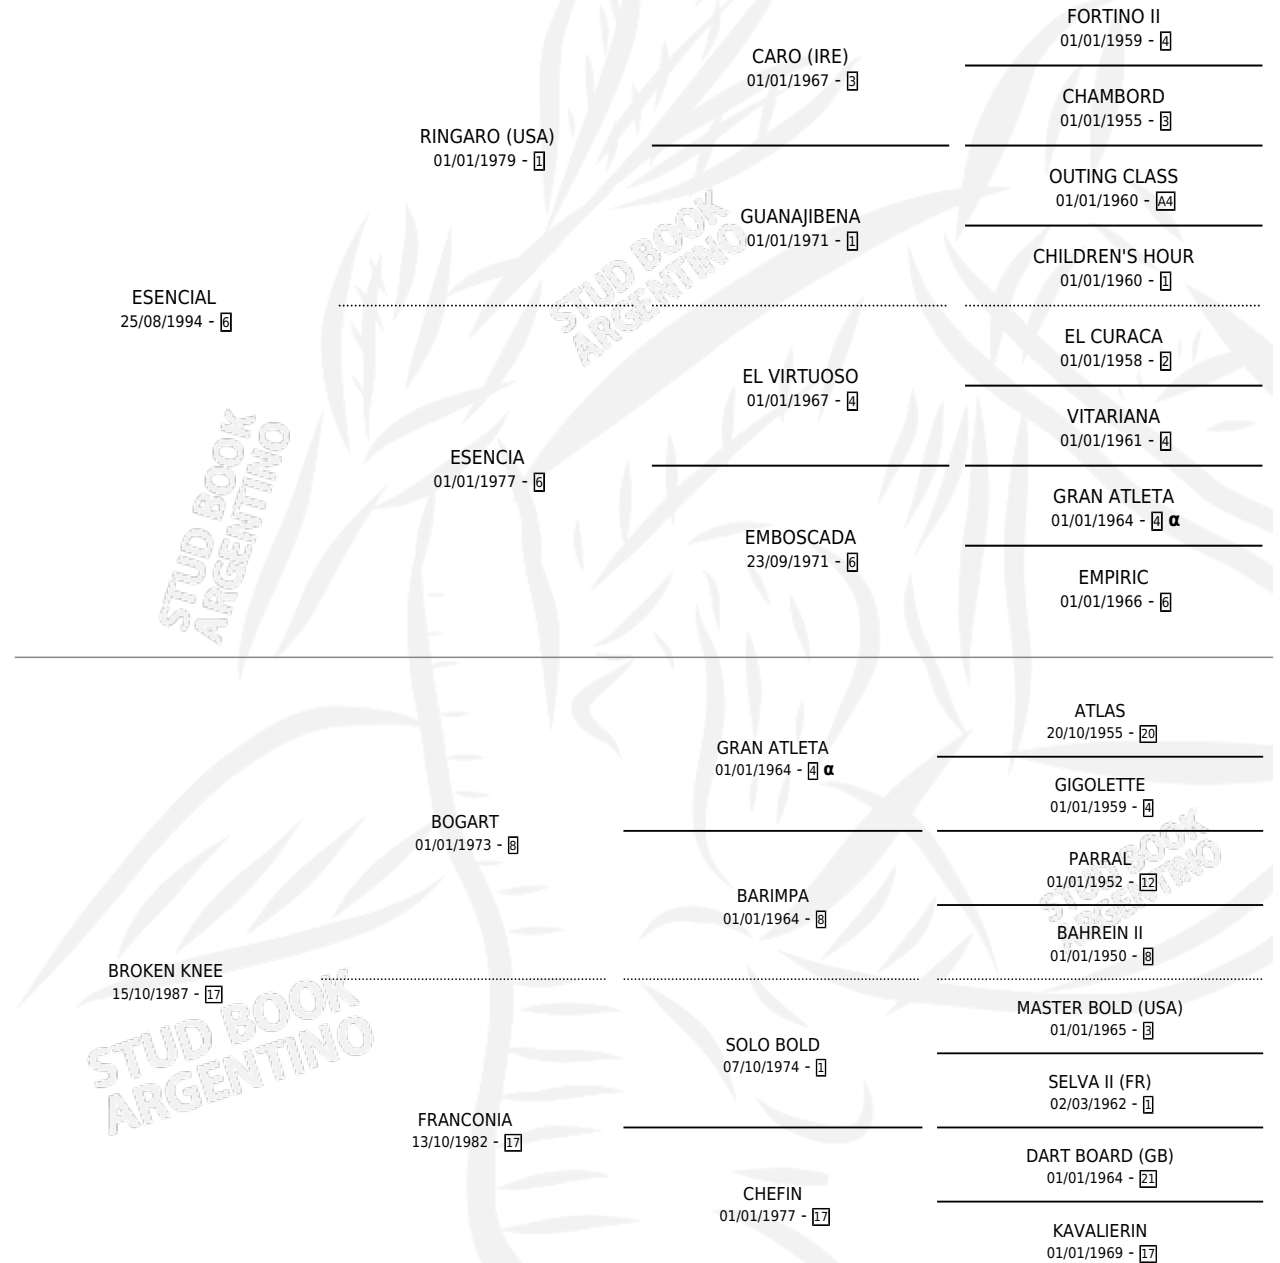

FRANCONIA ESEN

por **ESENCIAL** y **BROKEN KNEE** por **BOGART**

Argentina · Hembra · Tordillo · SP · 10/12/2004
Familia 17-b · Volumen 38

ESTADO

TIPIFICACIÓN SANGUÍNEA	X
TIPIFICACIÓN POR ADN	✓
PASAPORTE	X
IDENTIFICACIÓN POR MICROCHIP	X
REPRODUCTOR	✓

Lugar de nacimiento: Mojon del Pago

Criador: Mojon del Pago

PEDIGREE

INBREEDING : α

S

mientos 0 / Efectividad 0.00%

PADRILLO	PRODUCTO	CRIADOR	1ER SERVICIO	ÚLTIMO SERVICIO
COBARDON	∅		17/11/2009	19/11/2009
FRANCONIA ESEN			13/10/2008	17/10/2008
EMERNEK	∅		22/10/2007	22/10/2007