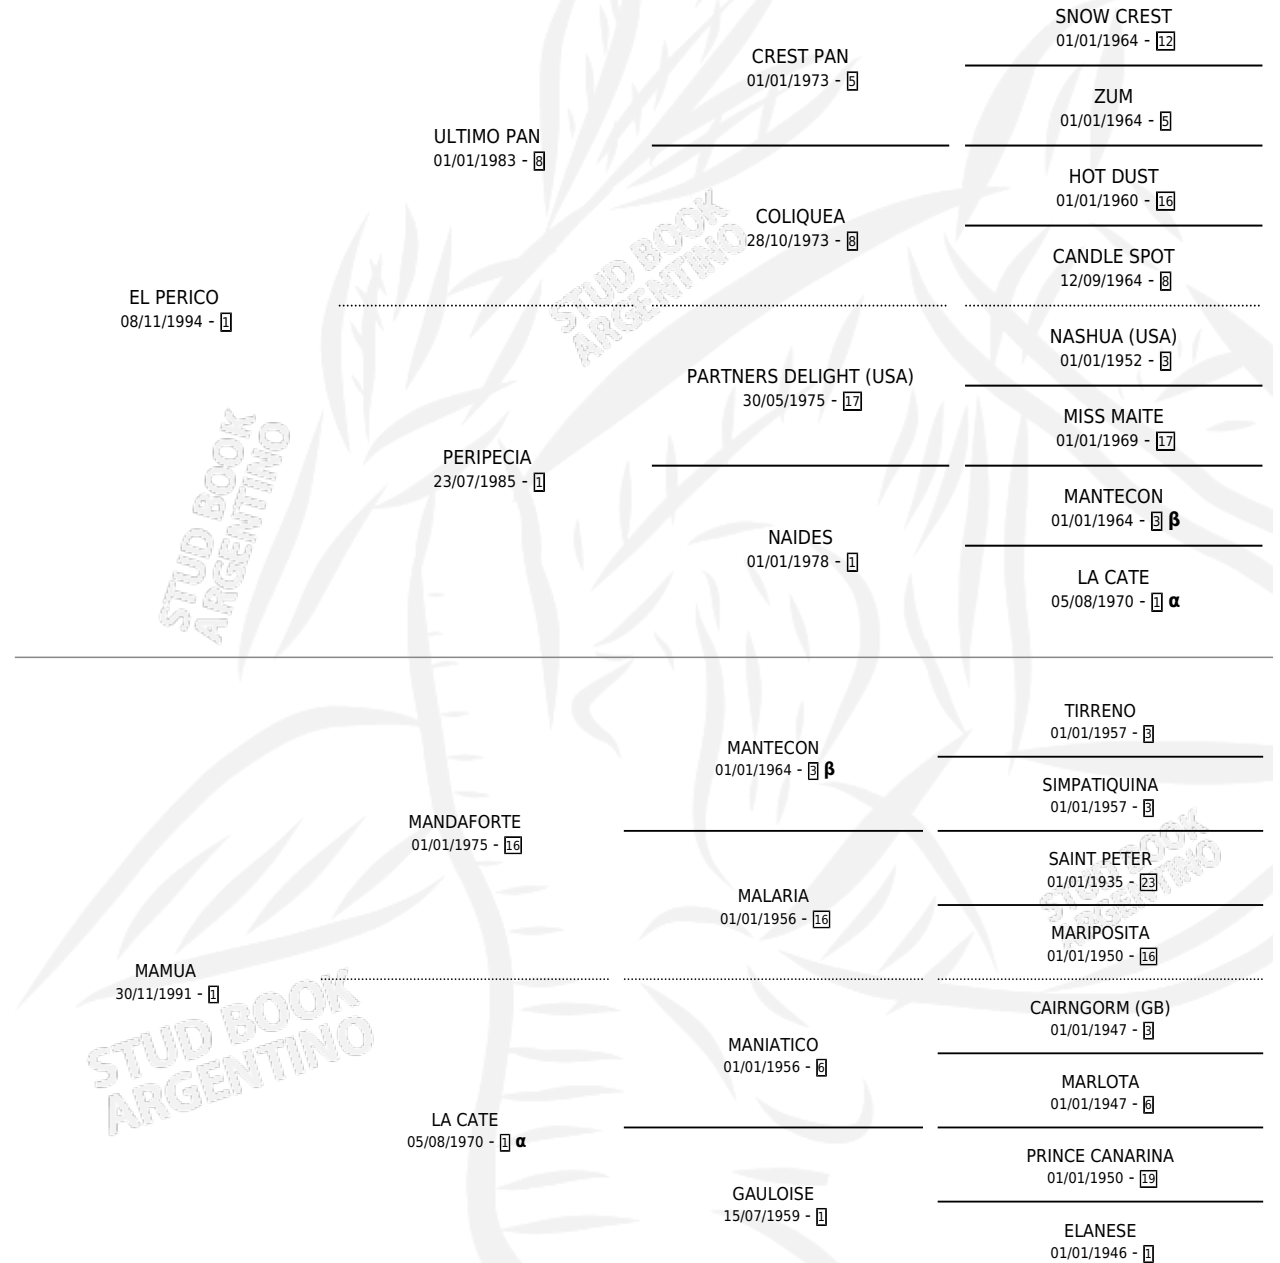

# CHICO DIABO

por **EL PERICO** y **MAMUA** por **MANDAFORTE**

Argentina · Macho · Zaino · SP · 09/10/2004  
Familia 1-t · Volumen 38

## ESTADO

TIPIFICACIÓN SANGUÍNEA	X
TIPIFICACIÓN POR ADN	✓
PASAPORTE	X
IDENTIFICACIÓN POR MICROCHIP	X
REPRODUCTOR	X

**Lugar de nacimiento:** El Yacare

**Criador:** Sin dato

## PEDIGREE

INBREEDING : **α,β**