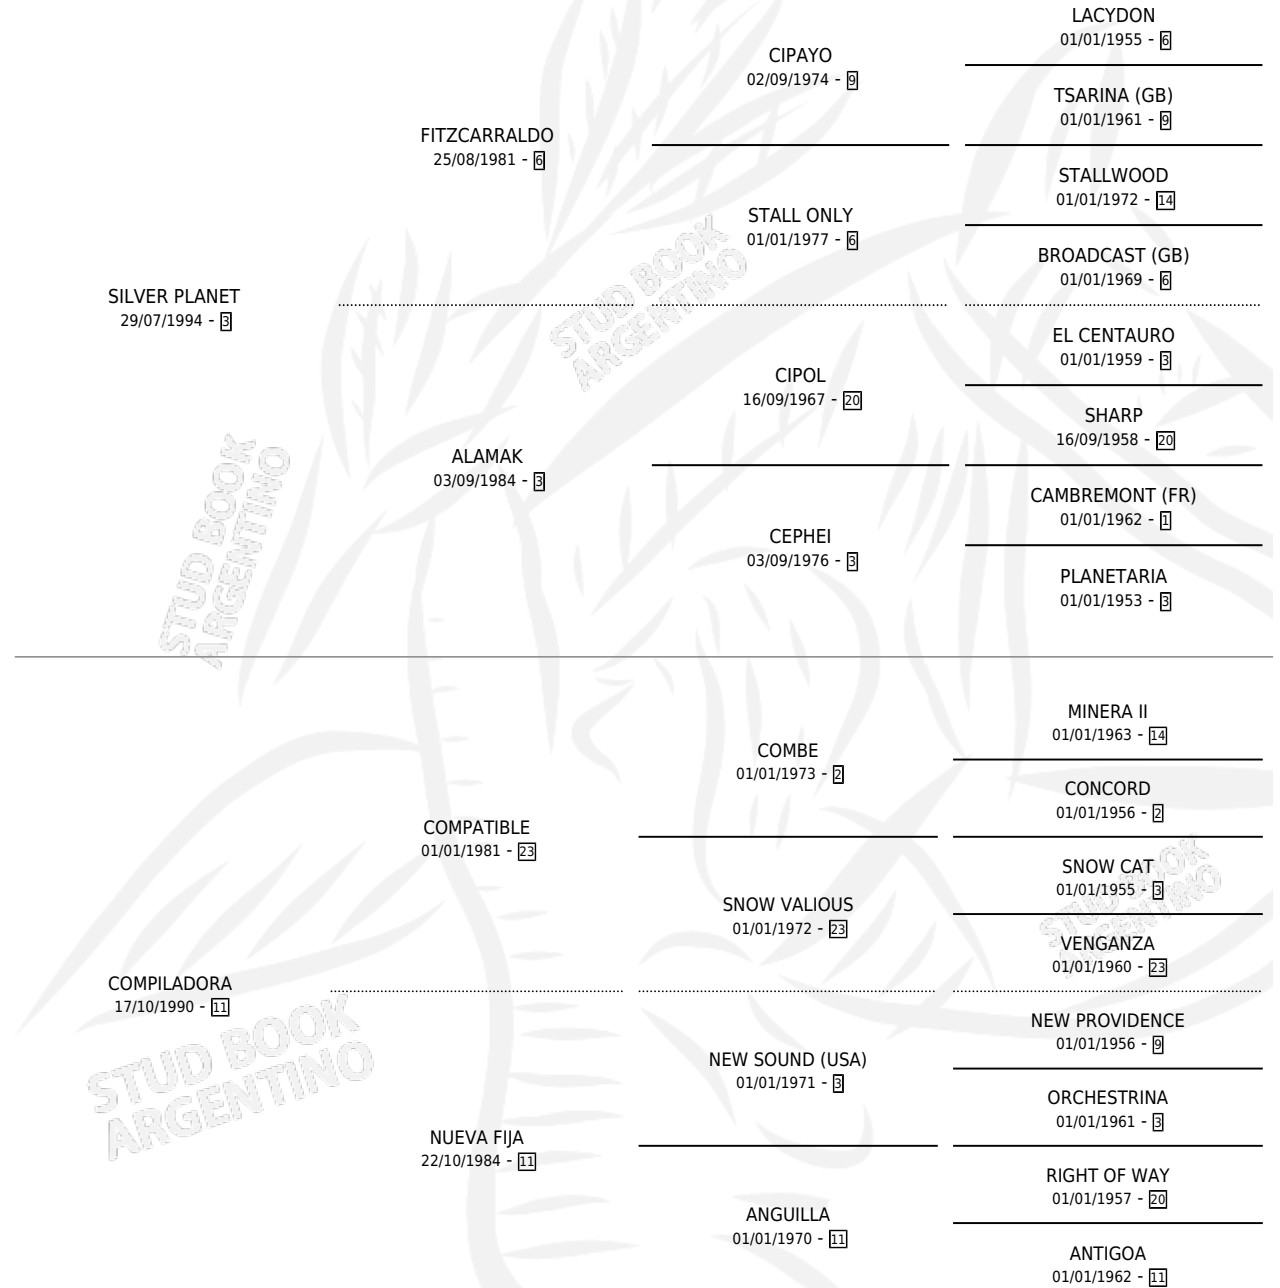

FULGURAT

por SILVER PLANET y COMPILADORA por COMPATIBLE

Argentina · Macho · Alazan · SP · 18/09/2004
Familia 11-d · Volumen 38

ESTADO

TIPIFICACIÓN SANGUÍNEA	X
TIPIFICACIÓN POR ADN	✓
PASAPORTE	X
IDENTIFICACIÓN POR MICROCHIP	X
REPRODUCTOR	X

Lugar de nacimiento: Campo particular

Criador: D Avino Antonio

PEDIGREE

CAMPAÑA

Solo carreras oficiales de Argentina

POR EDAD

EDAD	CC	1°	2°	3°	4°	5°	NP	CLC	CLG	CLCG1	CLGG1	IMPORTE	GANANCIA / CC
3 AÑOS	2	0	0	0	1	0	1	0	0	0	0	\$2,250	\$1,125
6 AÑOS	1	0	0	0	0	0	1	0	0	0	0	\$0	\$0
TOTALES	3	0	0	0	1	0	2	0	0	0	0	\$2,250	\$750
%		0.0%	0.0%	0.0%	33.3%	0.0%	66.7%	0.0%	0.0%	0.0%	0.0%		