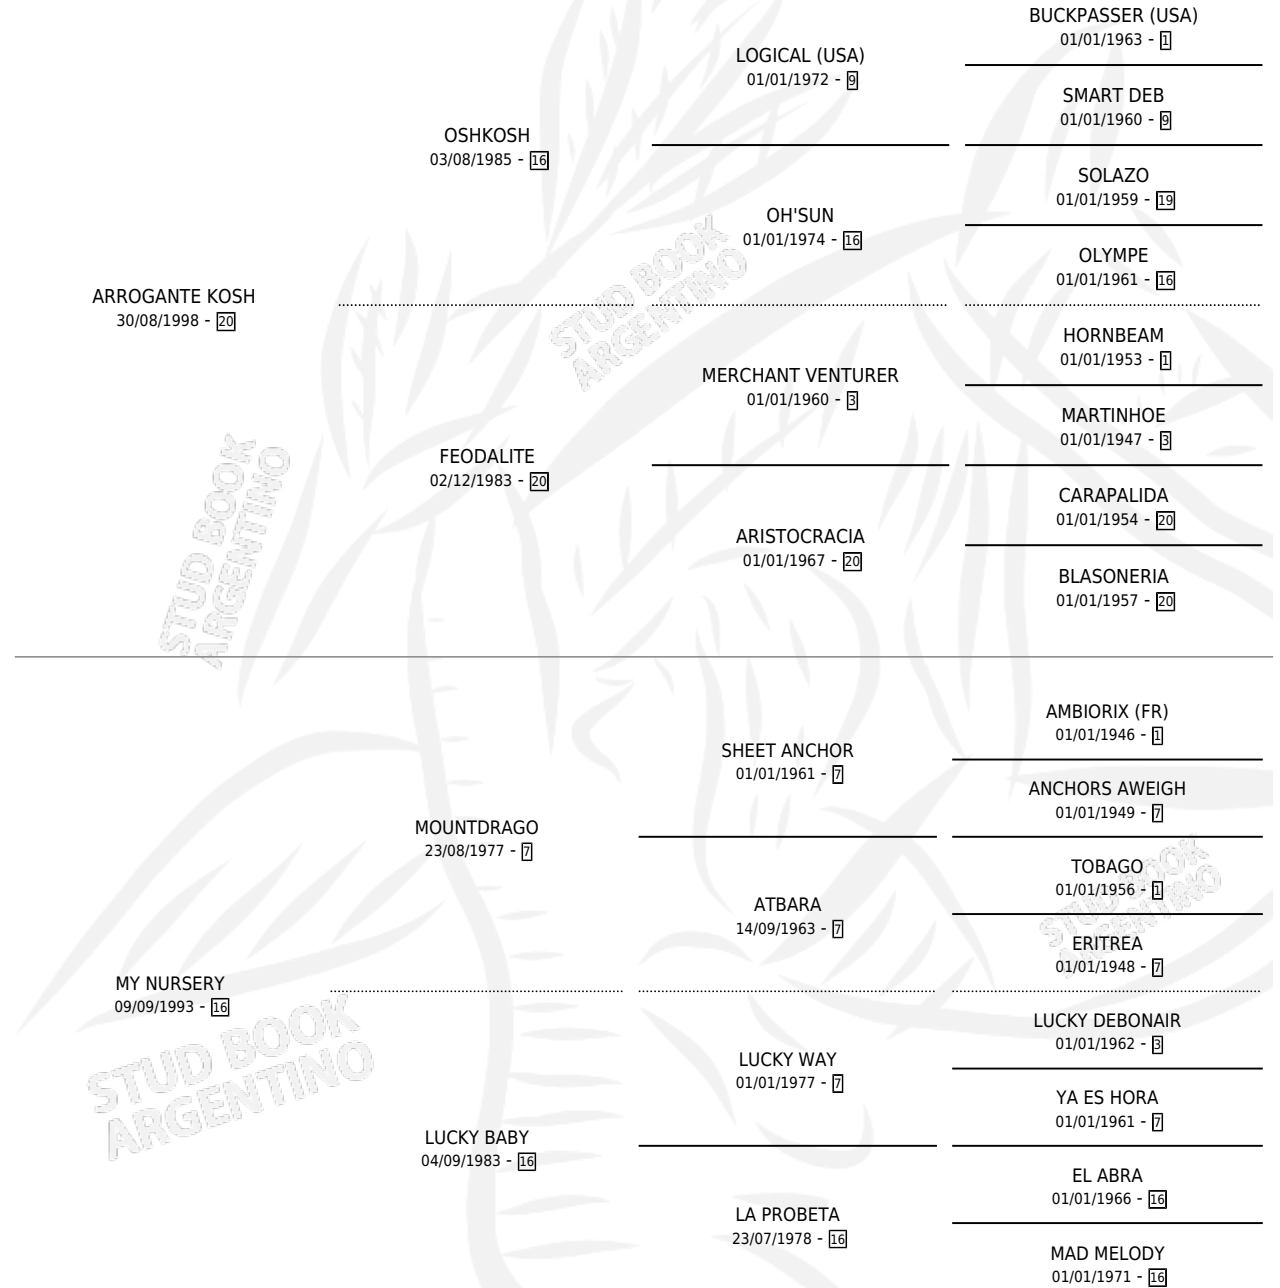

FIRST KOSH

por **ARROGANTE KOSH** y **MY NURSERY** por **MOUNTDRAGO**

Argentina · Hembra · Alazan · SP · 20/11/2004
Familia 16 · Volumen 38

ESTADO

TIPIFICACIÓN SANGUÍNEA	X
TIPIFICACIÓN POR ADN	X
PASAPORTE	X
IDENTIFICACIÓN POR MICROCHIP	X
REPRODUCTOR	X

Lugar de nacimiento: Catedral

Criador: Sin dato

PEDIGREE

FIRST KOSH

Datos oficiales del Stud Book Argentino

Documento generado el 07/05/2026

studbook.org.ar