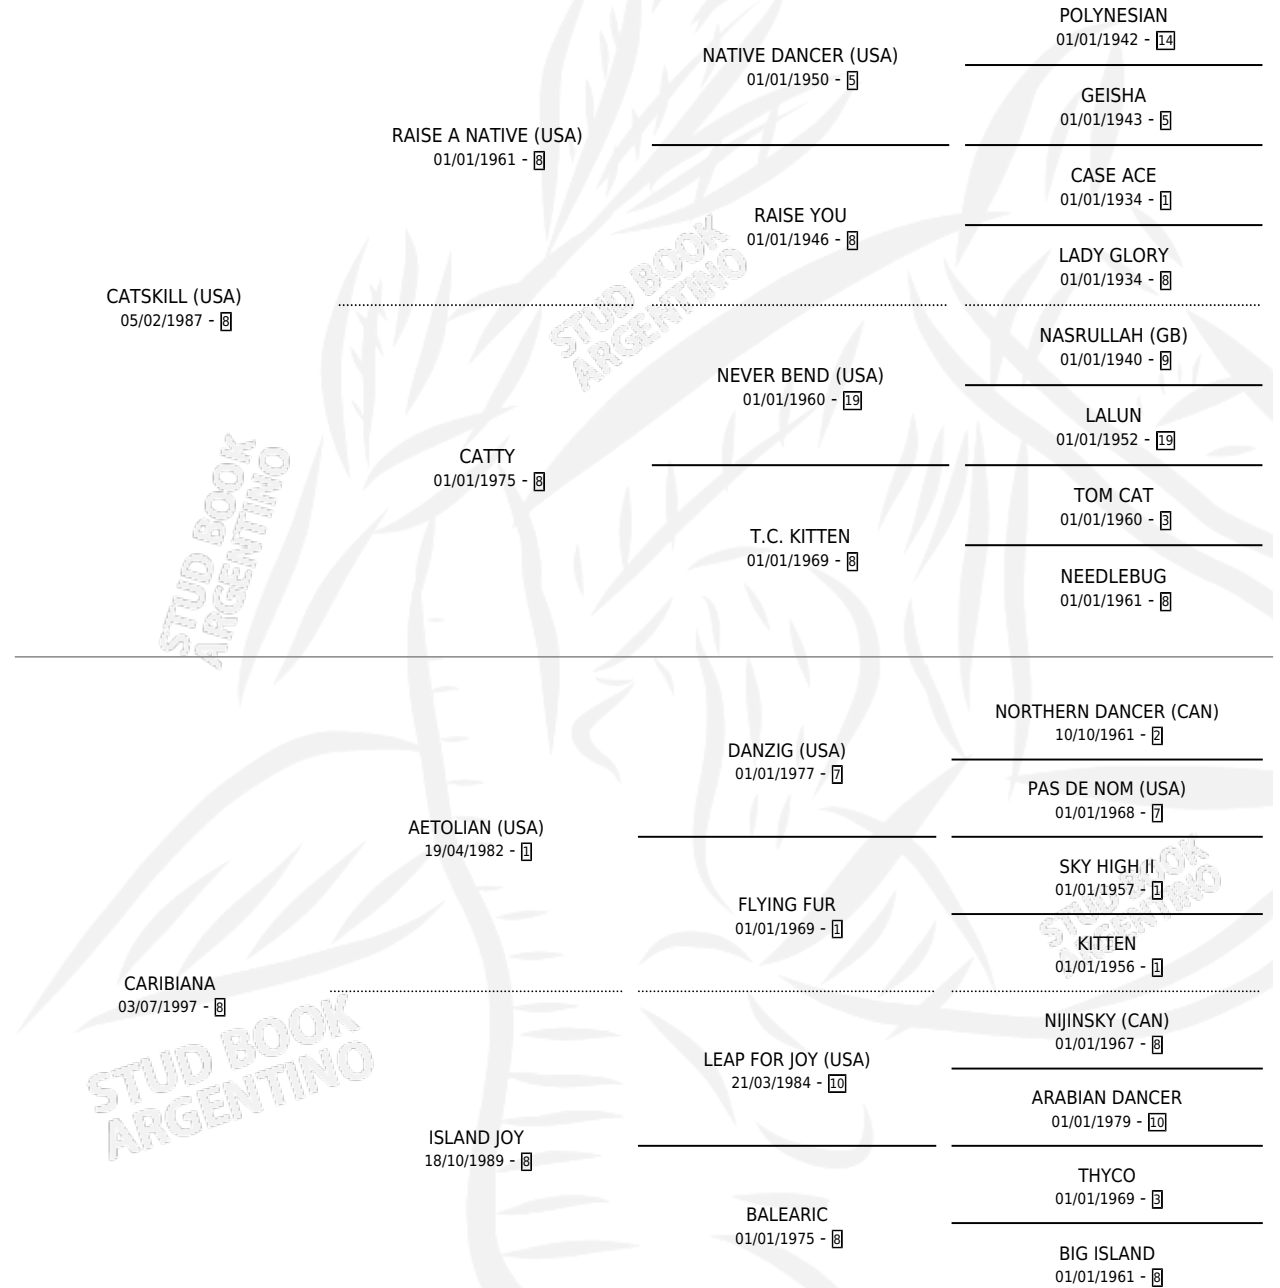

POUPEE CAT

por CATSKILL (USA) y CARIBIANA por AETOLIAN (USA)

Argentina · Hembra · Tordillo · SP · 13/10/2004
Familia 8-a · Volumen 38

ESTADO

TIPIFICACIÓN SANGUÍNEA	X
TIPIFICACIÓN POR ADN	X
PASAPORTE	X
IDENTIFICACIÓN POR MICROCHIP	X
REPRODUCTOR	X

Lugar de nacimiento: Vikeda

Criador: Graziosi Basilio Nazareno

PEDIGREE

POUPEE CAT

Datos oficiales del Stud Book Argentino

Documento generado el 04/05/2026

studbook.org.ar