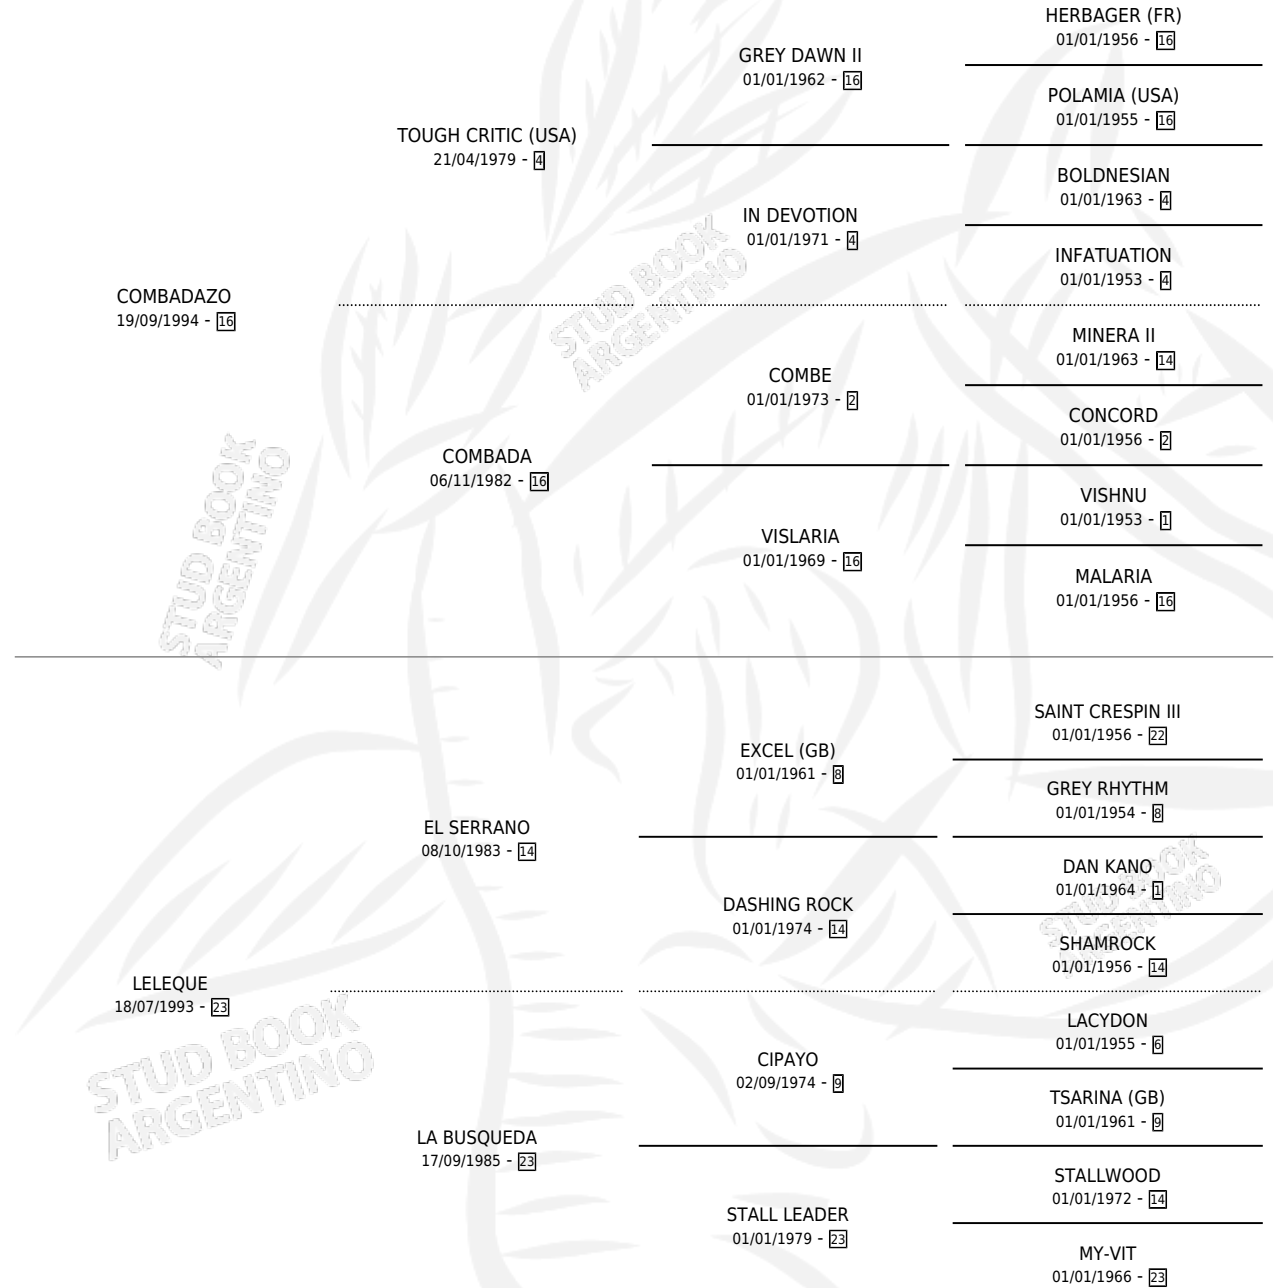

COMBALEQUE

por **COMBADAZO** y **LELEQUE** por **EL SERRANO**

Argentina · Hembra · Zaino · SP · 29/10/2004
Familia 23-a · Volumen 38

ESTADO

TIPIFICACIÓN SANGUÍNEA	X
TIPIFICACIÓN POR ADN	✓
PASAPORTE	✓
IDENTIFICACIÓN POR MICROCHIP	X
REPRODUCTOR	✓

Lugar de nacimiento: Don Julian

Criador: Diaz Manuel Oscar

~

HIJOS

	MACHOS	HEMBRAS
5 NACIERON	0	5
1 CORRIERON	0	1

SIN ACTUACIONES

PEDIGREE