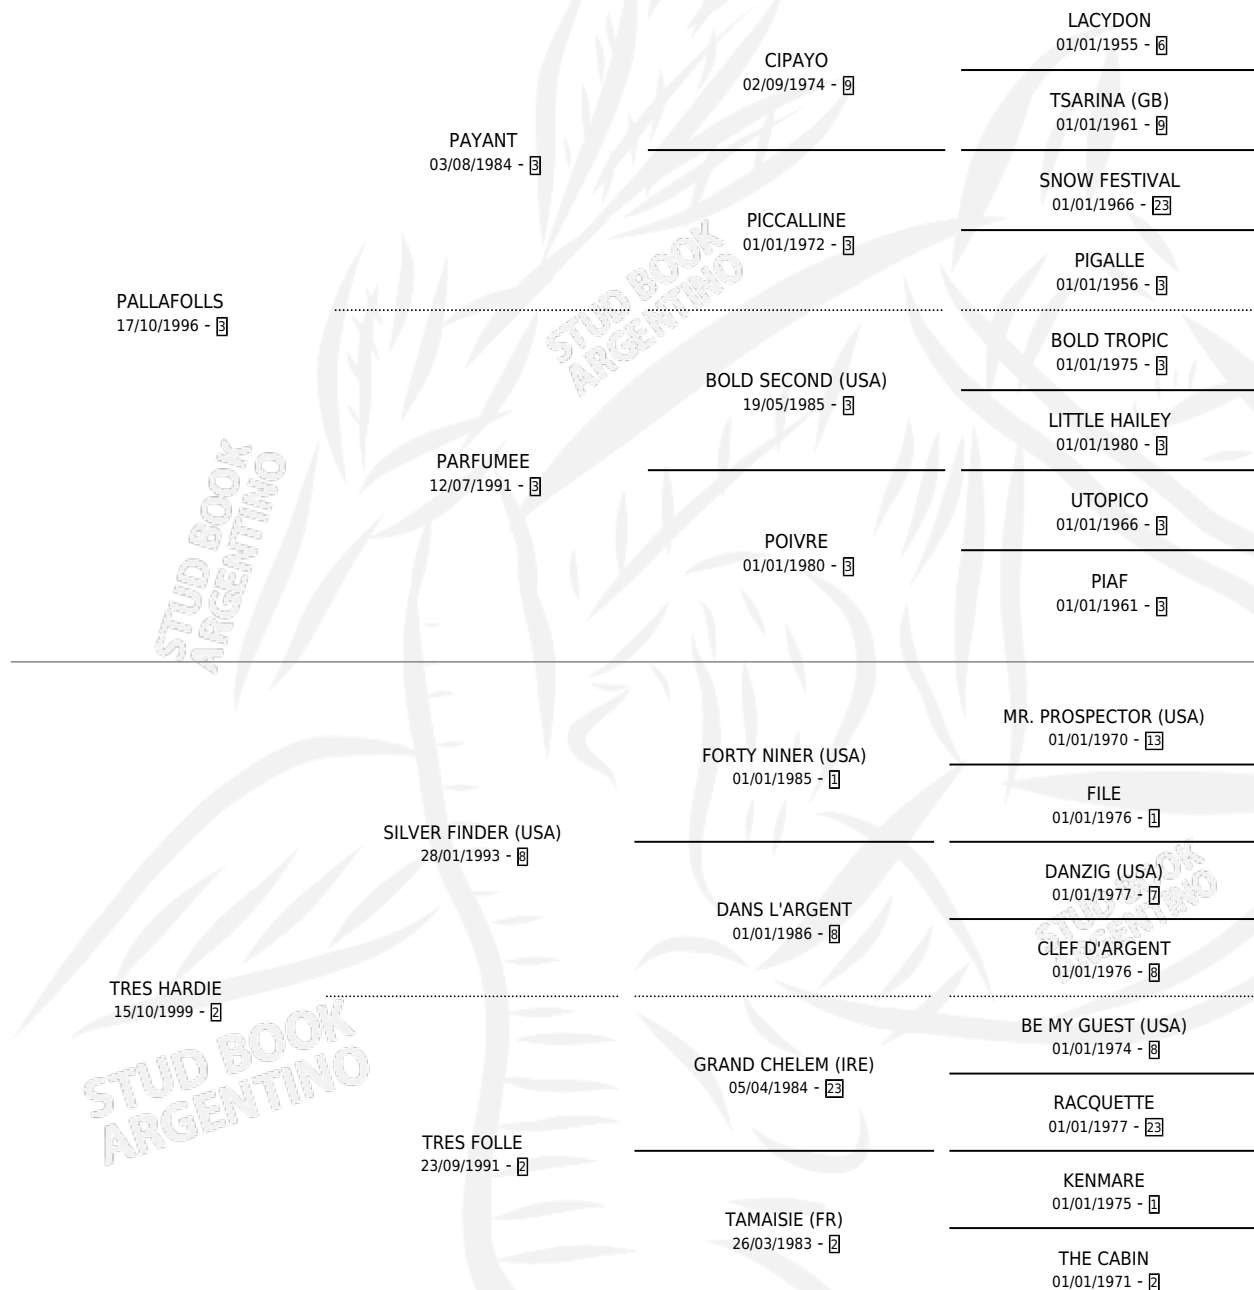

TRES AMI

por PALLAFOLLS y TRES HARDIE por SILVER FINDER
(USA)

Argentina · Macho · Zaino · SP · 30/09/2004
Familia 2 · Volumen 38

ESTADO

TIPIFICACIÓN SANGUÍNEA	X
TIPIFICACIÓN POR ADN	X
PASAPORTE	X
IDENTIFICACIÓN POR MICROCHIP	X
REPRODUCTOR	X

Lugar de nacimiento: Las Ortigas
Criador: Las Ortigas

PEDIGREE

TRES AMI

Datos oficiales del Stud Book Argentino

Documento generado el 11/05/2026

studbook.org.ar