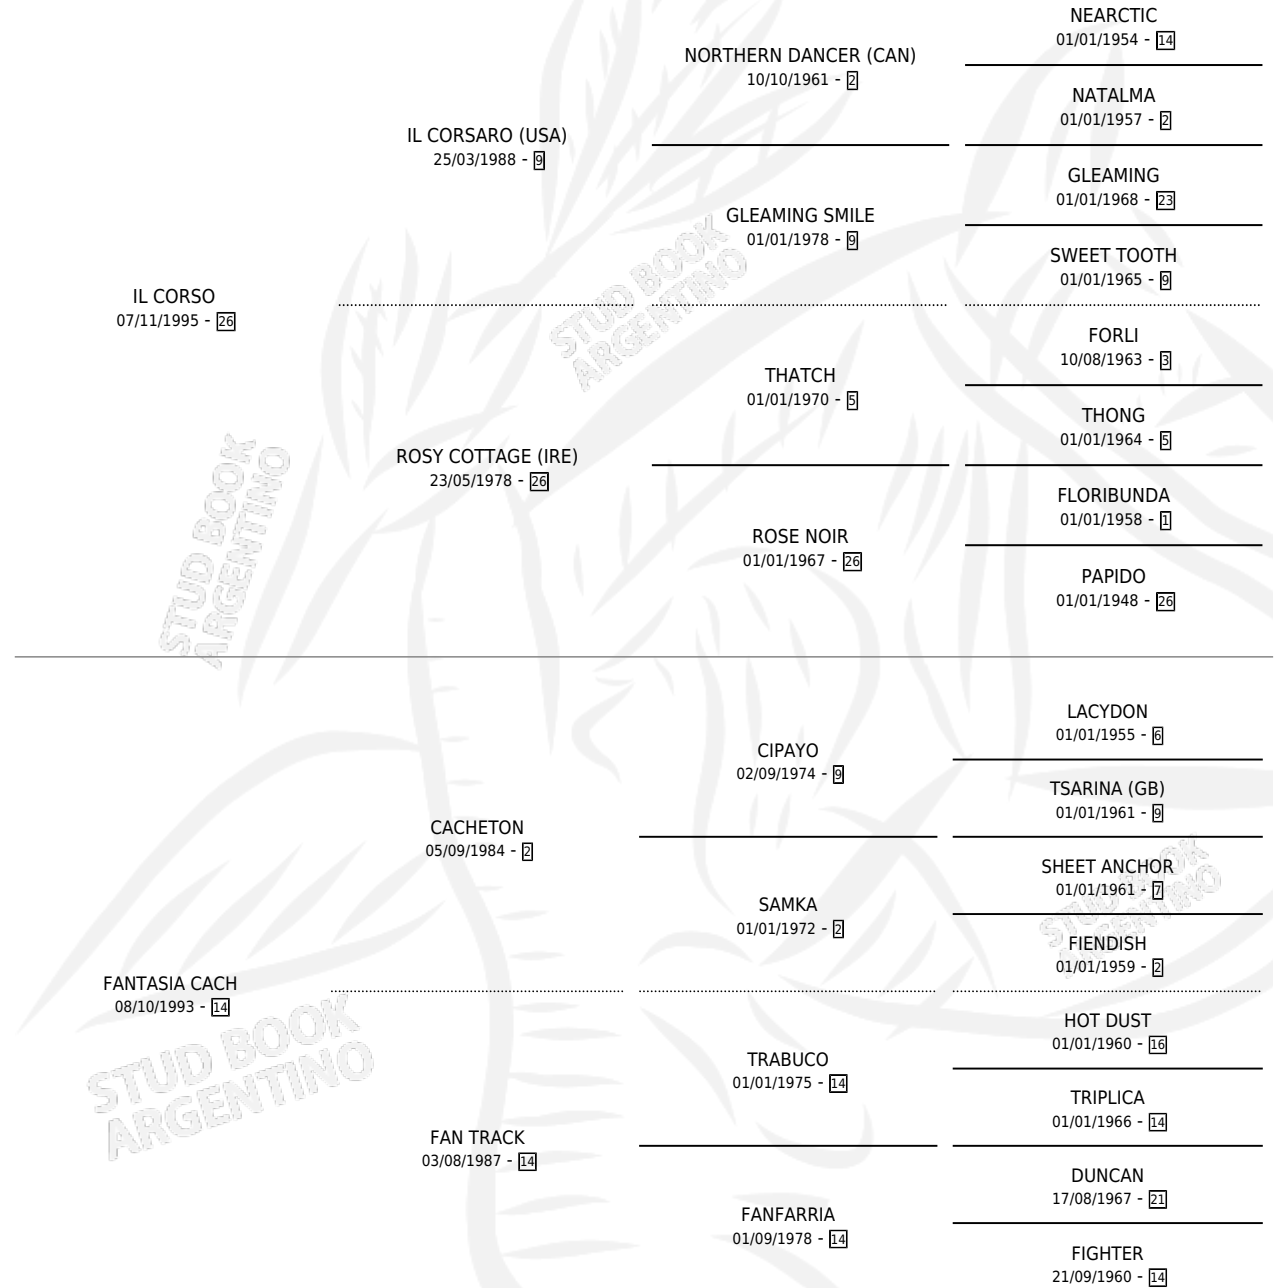

CORAZON PARTIDO

por IL CORSO y FANTASIA CACH por CACHETON

Argentina · Macho · Zaino · SP · 30/11/2004
Familia 14-a · Volumen 38

ESTADO

TIPIFICACIÓN SANGUÍNEA	X
TIPIFICACIÓN POR ADN	✓
PASAPORTE	X
IDENTIFICACIÓN POR MICROCHIP	X
REPRODUCTOR	X

Lugar de nacimiento: Espil

Criador: Sin dato

PEDIGREE

CAMPAÑA

Solo carreras oficiales de Argentina

POR EDAD

EDAD	CC	1°	2°	3°	4°	5°	NP	CLC	CLG	CLCG1	CLGG1	IMPORTE	GANANCIA / CC
2 AÑOS	2	0	0	0	0	0	2	0	0	0	0	\$0	\$0
3 AÑOS	14	1	2	0	2	0	9	0	0	0	0	\$33,350	\$2,382
4 AÑOS	7	0	1	0	0	0	6	0	0	0	0	\$6,300	\$900
5 AÑOS	3	0	0	0	0	0	3	0	0	0	0	\$0	\$0
6 AÑOS	5	0	0	0	1	0	4	0	0	0	0	\$2,000	\$400
TOTALES	31	1	3	0	3	0	24	0	0	0	0	\$41,650	\$1,344
%		3.2%	9.7%	0.0%	9.7%	0.0%	77.4%	0.0%	0.0%	0.0%	0.0%		