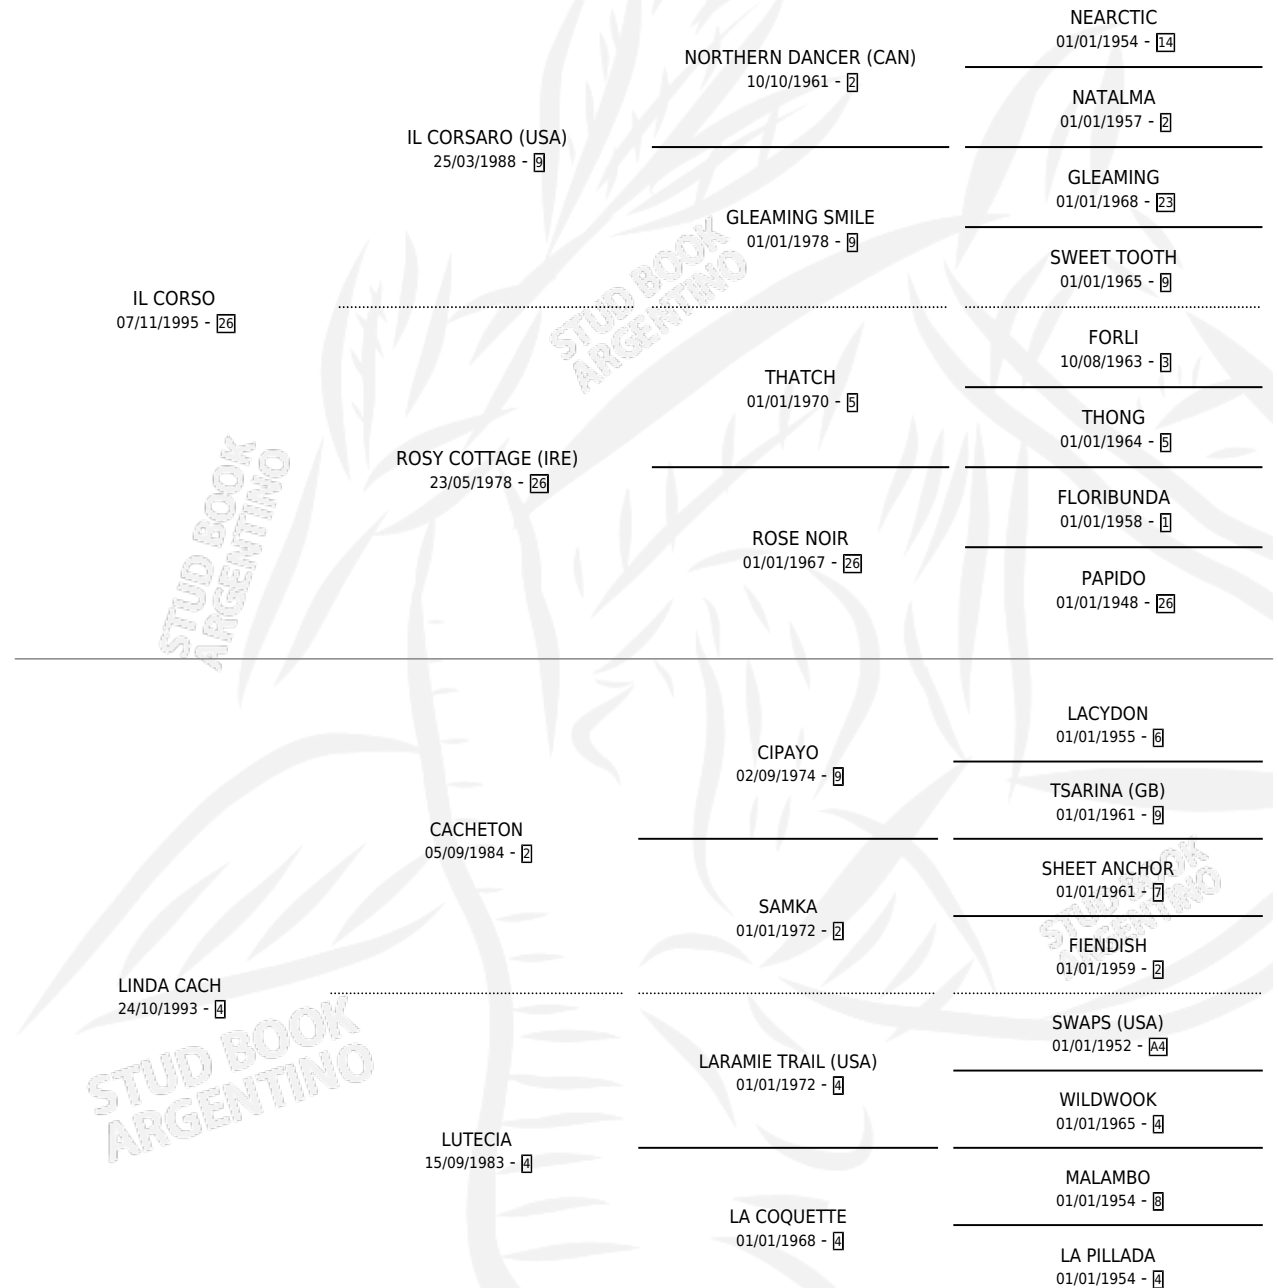

LINDO CORSO

por IL CORSO y LINDA CACH por CACHETON

Argentina · Macho · Zaino · SP · 05/12/2004
Familia 4-e · Volumen 38

ESTADO

TIPIFICACIÓN SANGUÍNEA	X
TIPIFICACIÓN POR ADN	✓
PASAPORTE	X
IDENTIFICACIÓN POR MICROCHIP	X
REPRODUCTOR	X

Lugar de nacimiento: Espil

Criador: Sin dato

PEDIGREE

LINDO CORSO

Datos oficiales del Stud Book Argentino

Documento generado el 03/05/2026

studbook.org.ar