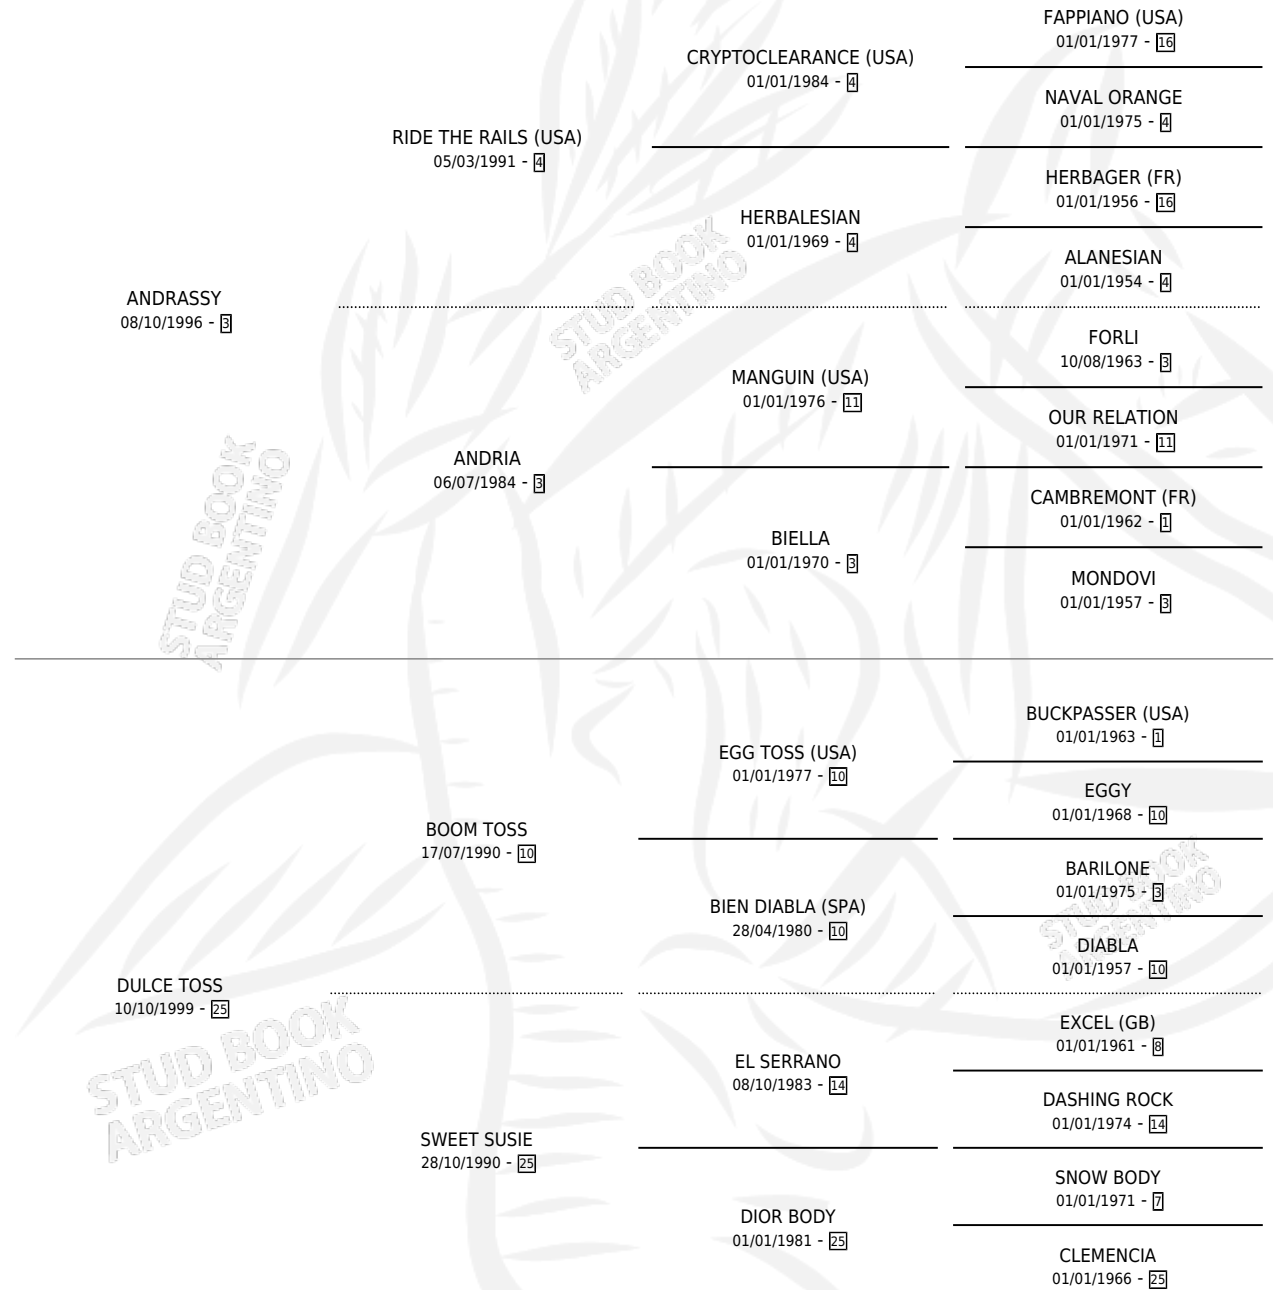

TSUNAMI TOSS

por **ANDRASSY** y **DULCE TOSS** por **BOOM TOSS**

Argentina · Macho · Alazan · SP · 22/11/2004
Familia 25 · Volumen 38

ESTADO

TIPIFICACIÓN SANGUÍNEA	X
TIPIFICACIÓN POR ADN	✓
PASAPORTE	X
IDENTIFICACIÓN POR MICROCHIP	X
REPRODUCTOR	X

Lugar de nacimiento: El Faruk

Criador: El Faruk

PEDIGREE

TSUNAMI TOSS

Datos oficiales del Stud Book Argentino

Documento generado el 07/05/2026

studbook.org.ar