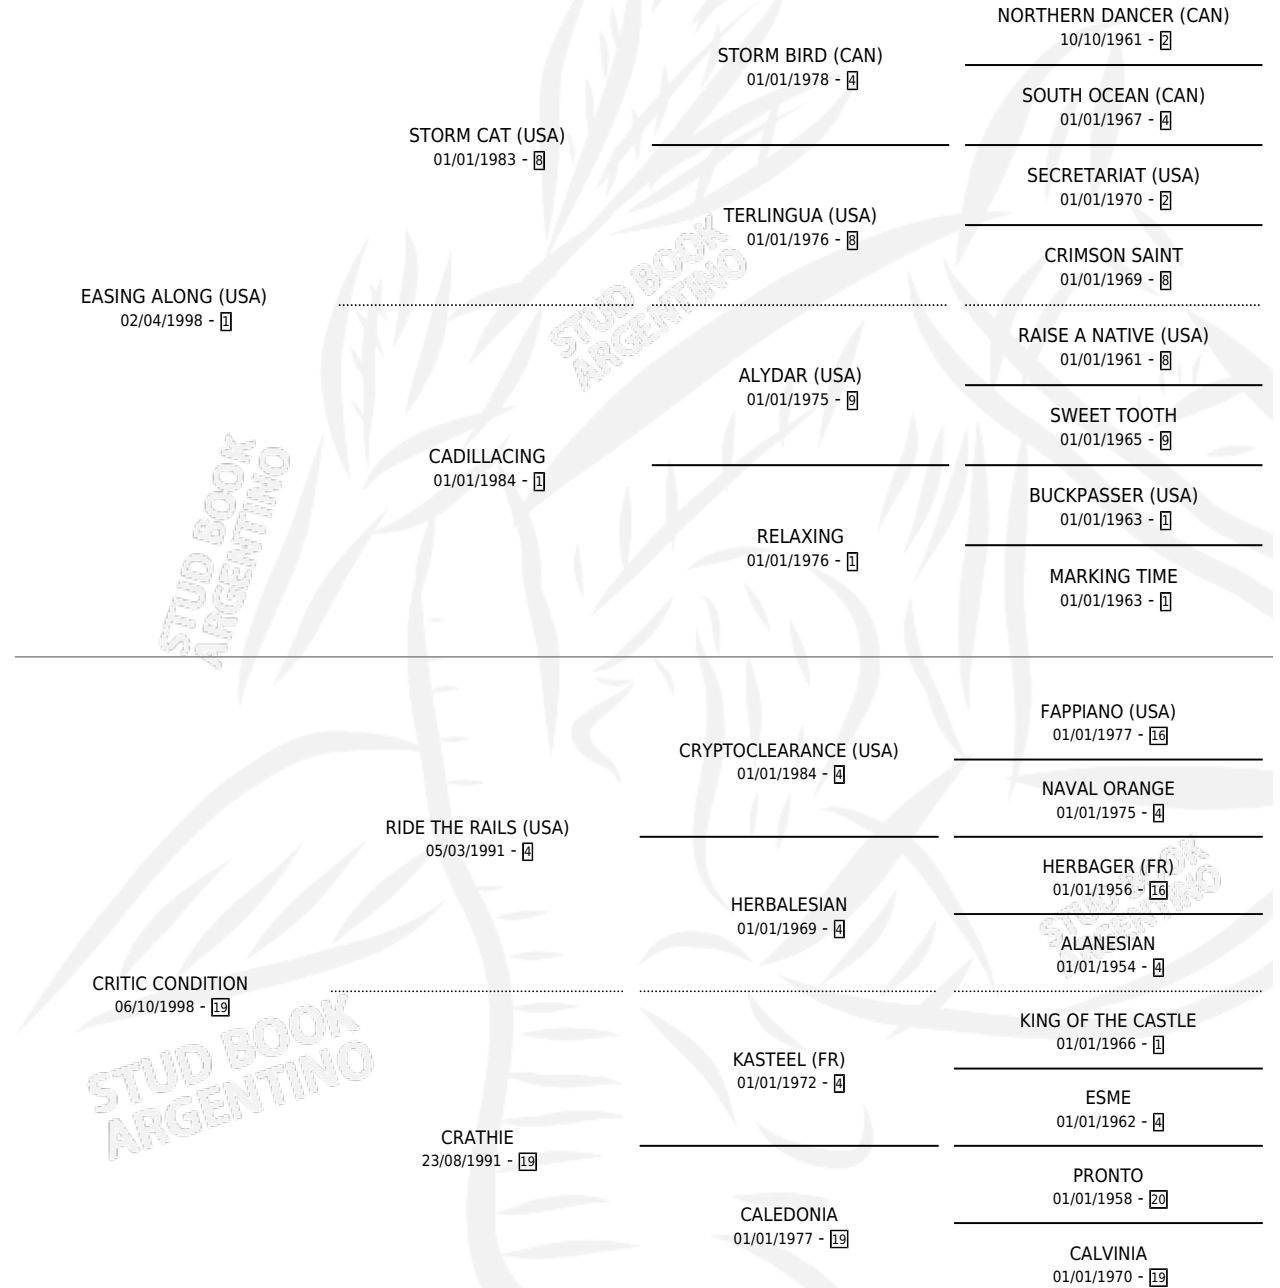

CRITIC DAY

por **EASING ALONG (USA)** y **CRITIC CONDITION** por **RIDE THE RAILS (USA)**

Argentina · Hembra · Zaino Doradillo · SP · 19/09/2004
Familia 19-c · Volumen 38

ESTADO

TIPIFICACIÓN SANGUÍNEA	X
TIPIFICACIÓN POR ADN	✓
PASAPORTE	X
IDENTIFICACIÓN POR MICROCHIP	X
REPRODUCTOR	✓

Lugar de nacimiento: El Alfalfar

Criador: Sin dato

~

HIJOS

	MACHOS	HEMBRAS
8 NACIERON	2	6
6 CORRIERON	2	4
3 GANARON	1	2

0	0	0
GANADORES CL	GANADORES GR	GANADORES G1

PEDIGREE

CAMPAÑA

Solo carreras oficiales de Argentina

POR EDAD

EDAD	CC	1°	2°	3°	4°	5°	NP	CLC	CLG	CLCG1	CLGG1	IMPORTE	GANANCIA / CC
3 AÑOS	4	0	1	0	1	0	2	0	0	0	0	\$8,050	\$2,013
4 AÑOS	5	2	1	0	0	0	2	0	0	0	0	\$45,500	\$9,100
TOTALES	9	2	2	0	1	0	4	0	0	0	0	\$53,550	\$5,950
%		22.2%	22.2%	0.0%	11.1%	0.0%	44.4%	0.0%	0.0%	0.0%	0.0%		