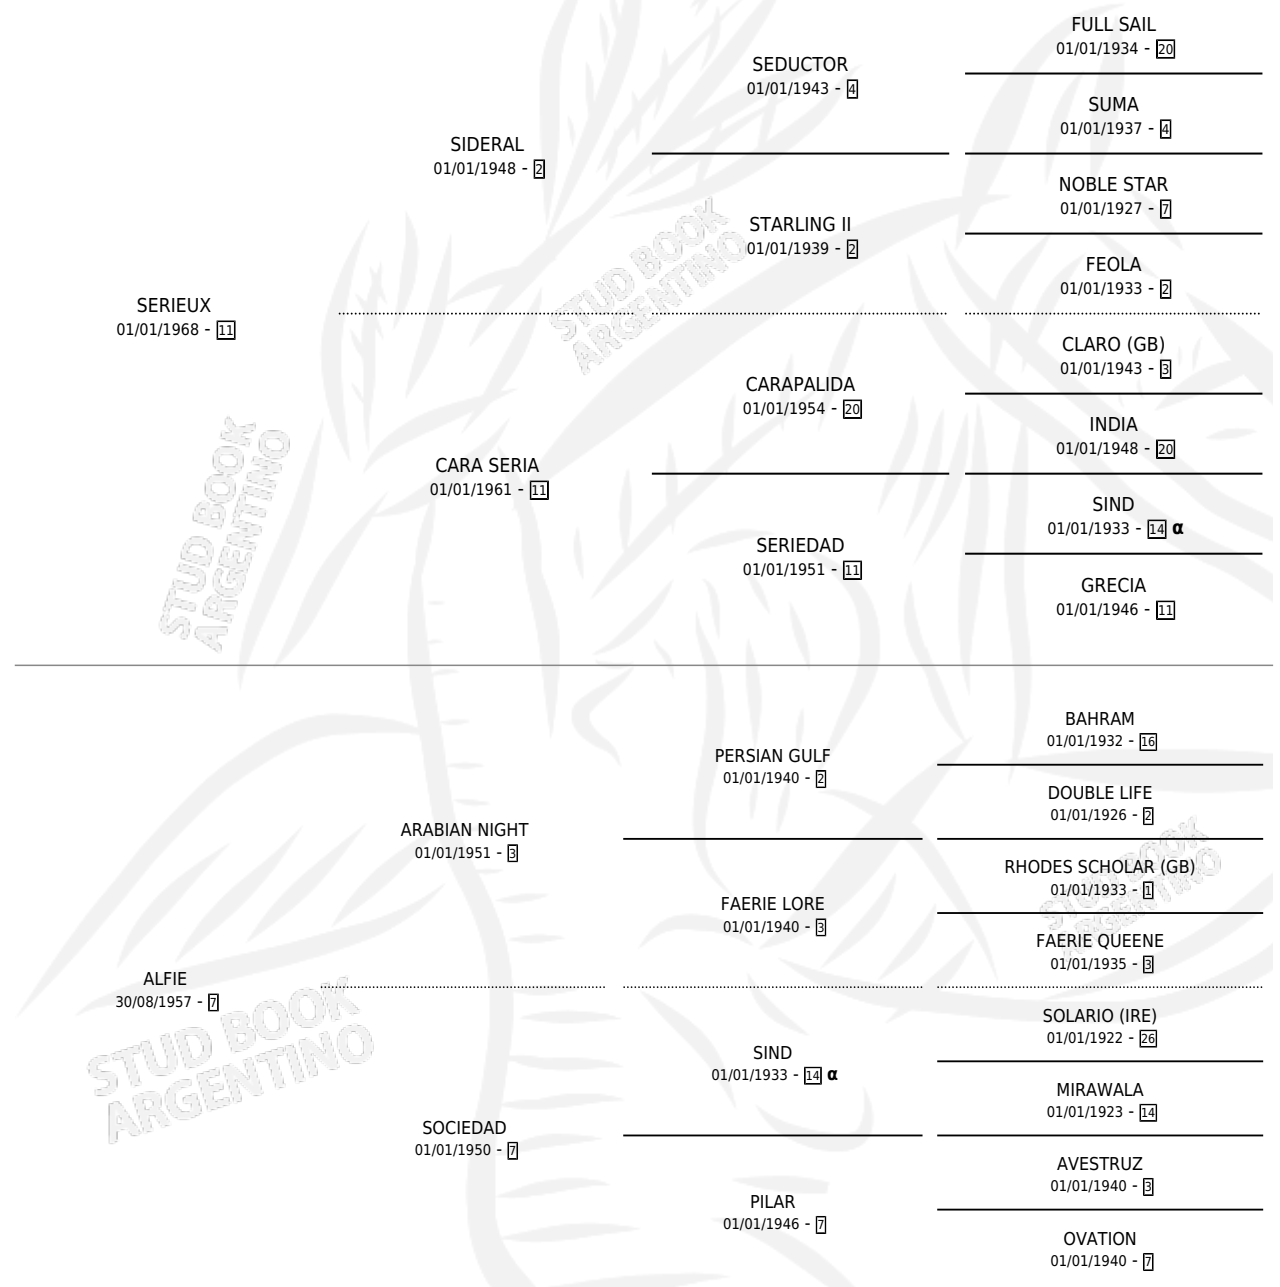

ANGEL SE

por **SERIEUX** y **ALFIE** por **ARABIAN NIGHT**

Argentina · Macho · Alazan Tostado · SP · 02/11/1974
Familia 7 · Volumen 28

ESTADO

TIPIFICACIÓN SANGUÍNEA	X
TIPIFICACIÓN POR ADN	X
PASAPORTE	X
IDENTIFICACIÓN POR MICROCHIP	X
REPRODUCTOR	X

Lugar de nacimiento: Campo particular

Criador: Sin dato

PEDIGREE

INBREEDING : α

ANGEL SE

Datos oficiales del Stud Book Argentino

Documento generado el 03/05/2026

studbook.org.ar